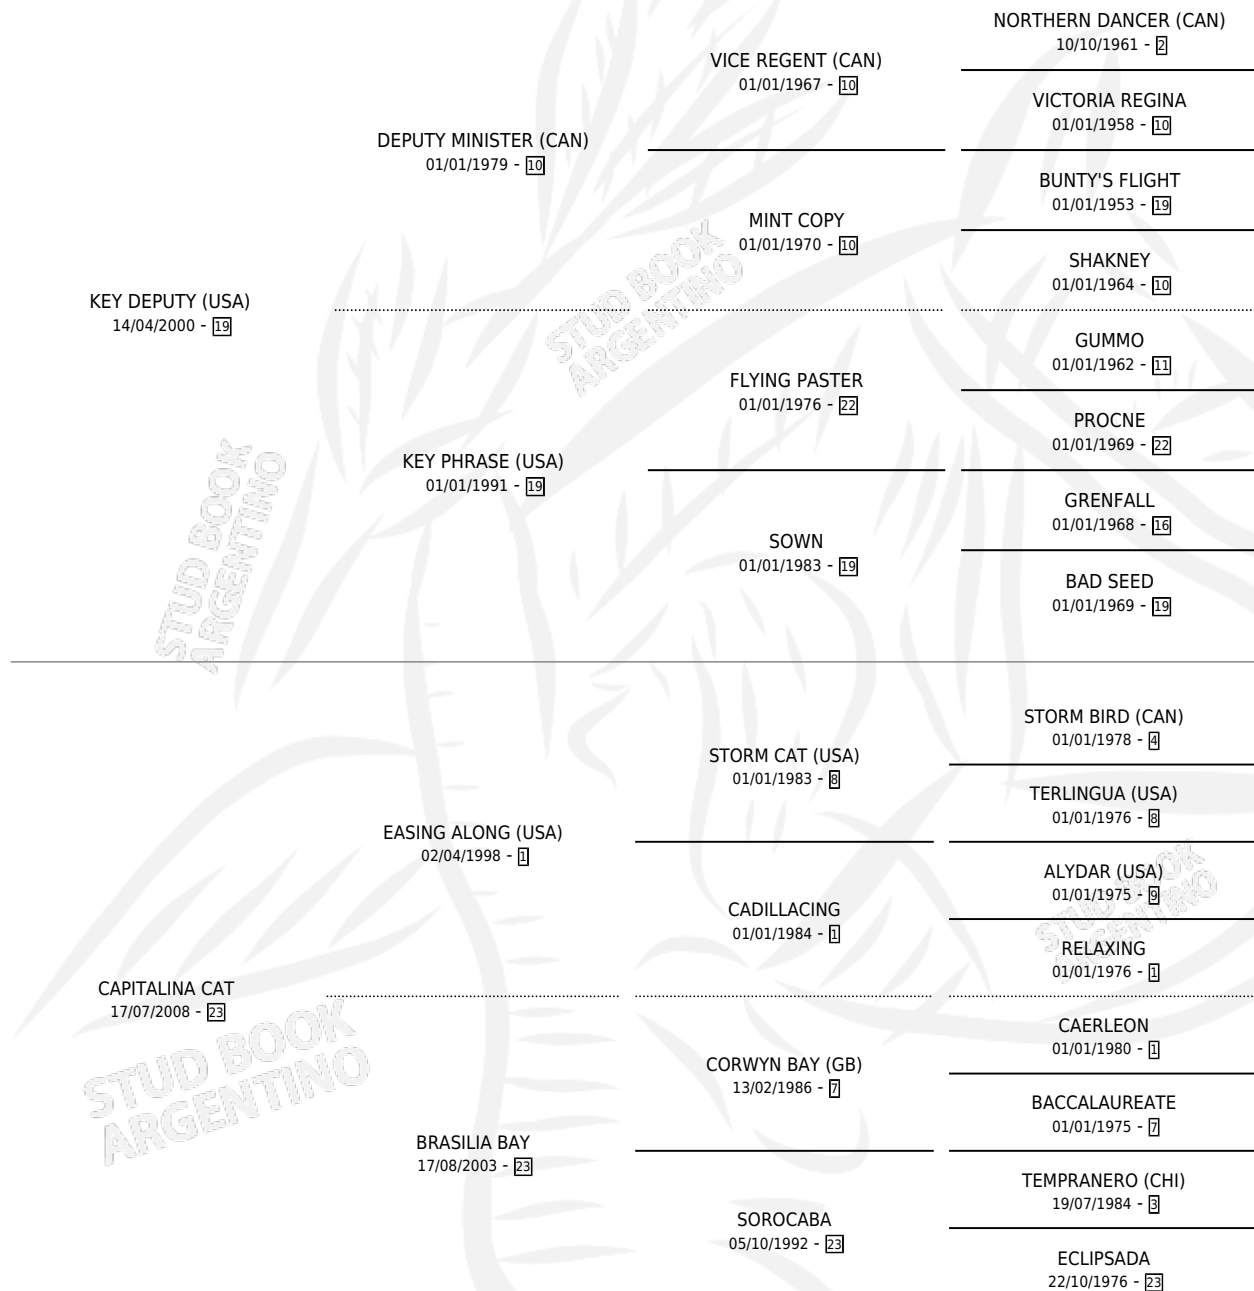

FROOME KEY

por KEY DEPUTY (USA) y CAPITALINA CAT por EASING ALONG (USA)

Argentina · Macho · Alazan · SP · 10/09/2014
Familia 23-a · Volumen 42

ESTADO

TIPIFICACIÓN SANGUÍNEA	X
TIPIFICACIÓN POR ADN	✓
PASAPORTE	✓
IDENTIFICACIÓN POR MICROCHIP	✓
REPRODUCTOR	X

Lugar de nacimiento: El Alfalar
Criador: El Alfalar

PEDIGREE

CAMPAÑA

Solo carreras oficiales de Argentina

POR EDAD

EDAD	CC	1°	2°	3°	4°	5°	NP	CLC	CLG	CLCG1	CLGG1	IMPORTE	GANANCIA / CC
3 AÑOS	7	0	0	1	0	1	5	0	0	0	0	\$42,500	\$6,071
4 AÑOS	10	1	1	2	0	2	4	0	0	0	0	\$136,150	\$13,615
TOTALES	17	1	1	3	0	3	9	0	0	0	0	\$178,650	\$10,509
%		5.9%	5.9%	17.6%	0.0%	17.6%	52.9%	0.0%	0.0%	0.0%	0.0%		