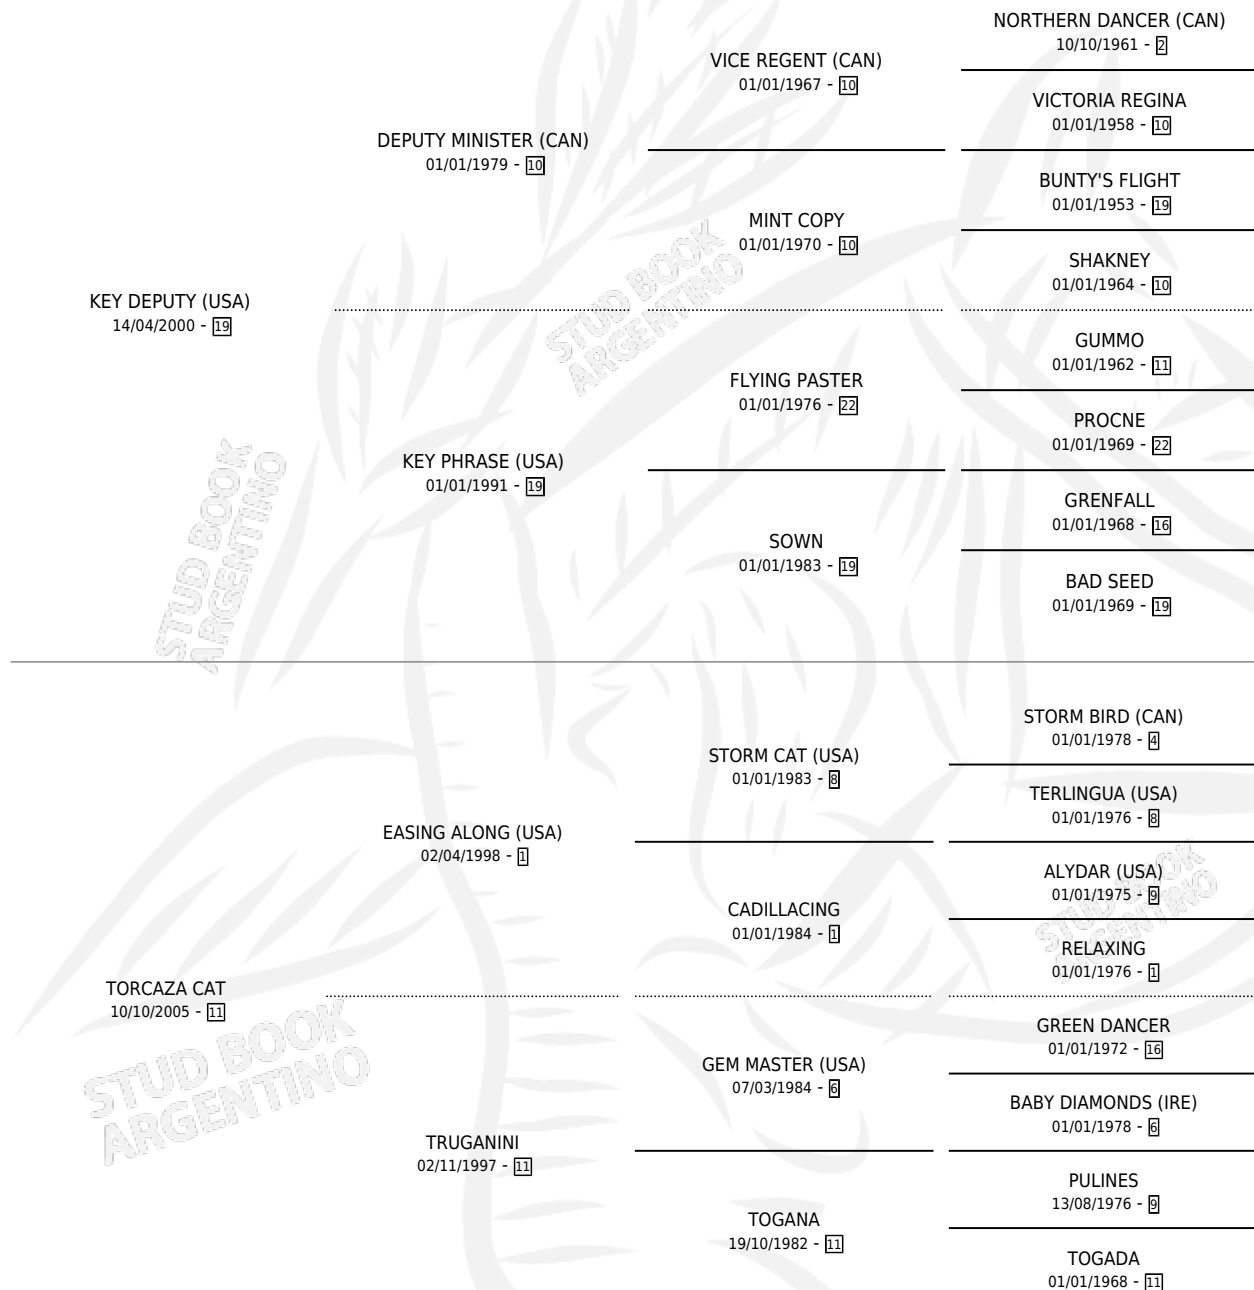

PALOMETA KEY

por **KEY DEPUTY (USA)** y **TORCAZA CAT** por **EASING ALONG (USA)**

Argentina · Hembra · Zaino Colorado · SP · 13/09/2014
Familia 11-f · Volumen 42

ESTADO

TIPIFICACIÓN SANGUÍNEA	X
TIPIFICACIÓN POR ADN	✓
PASAPORTE	✓
IDENTIFICACIÓN POR MICROCHIP	✓
REPRODUCTOR	✓

Lugar de nacimiento: El Alfalar
Criador: El Alfalar

~

HIJOS

	MACHOS	HEMBRAS
3 NACIERON	1	2
SIN ACTUACIONES		

PEDIGREE

S

mientos 3 / Efectividad 60.00%

PADRILLO	PRODUCTO	CRIADOR	1ER SERVICIO	ÚLTIMO SERVICIO
JURABAS TU	PALOMINO (M Z, 25/08/2025)	EL CALDEN	12/09/2024	18/09/2024
MUTASADEQ (USA)	∅		14/10/2023	14/10/2023
SOUTH KISSING	PALOMA SUREÑA (H Z, 08/09/2022)	EL CALDEN	16/09/2021	07/10/2021
SOUTH KISSING	MURIÓ EL 07/06/2023			
SOUTH KISSING	∅		11/11/2020	17/11/2020
SOUTH KISSING	PAMPITA KEY (H A, 10/10/2020)	MARTINEZ JUAN JOSE	16/10/2019	16/10/2019

PALOMETA KEY

Datos oficiales del Stud Book Argentino

Documento generado el 04/05/2026

ssouthkissin