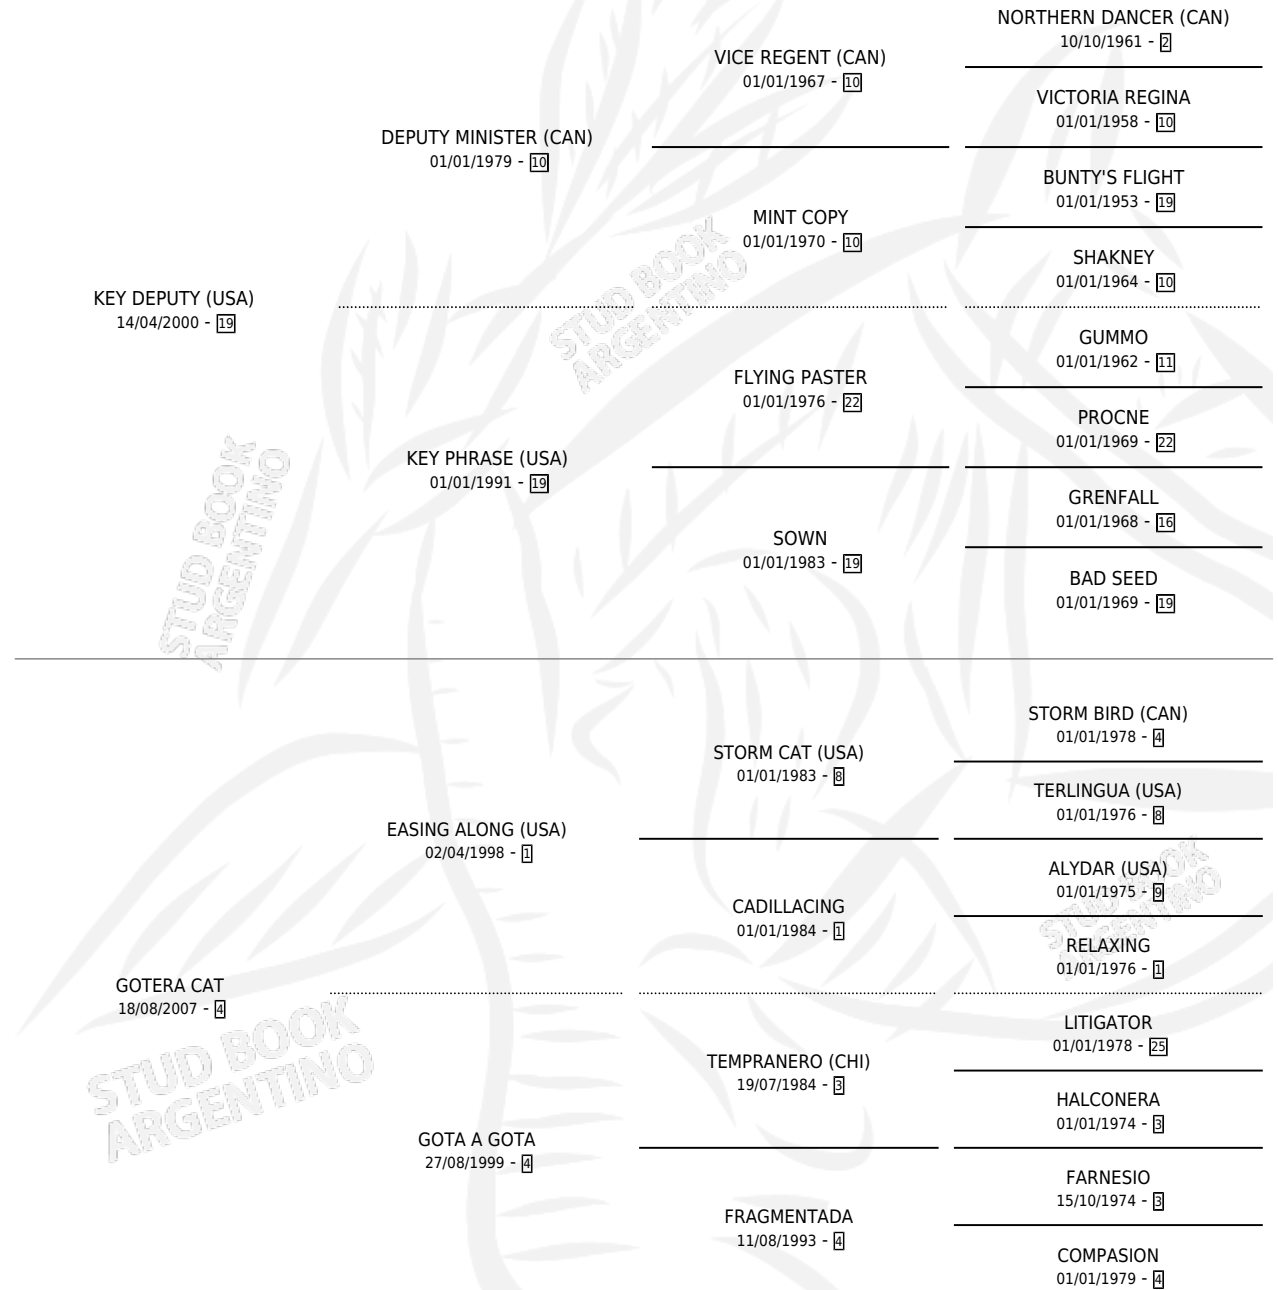

GATURRO KEY

por **KEY DEPUTY (USA)** y **GOTERA CAT** por **EASING ALONG (USA)**

Argentina · Macho · Alazan · SP · 23/08/2014
Familia 4-p · Volumen 42

ESTADO

TIPIFICACIÓN SANGUÍNEA	X
TIPIFICACIÓN POR ADN	✓
PASAPORTE	✓
IDENTIFICACIÓN POR MICROCHIP	✓
REPRODUCTOR	X

Lugar de nacimiento: El Alfalar

Criador: El Alfalar

PEDIGREE

CAMPAÑA

Solo carreras oficiales de Argentina

POR EDAD

EDAD	CC	1°	2°	3°	4°	5°	NP	CLC	CLG	CLCG1	CLGG1	IMPORTE	GANANCIA / CC
2 AÑOS	6	1	2	0	1	0	2	2	0	0	0	\$302,250	\$50,375
TOTALES	6	1	2	0	1	0	2	2	0	0	0	\$302,250	\$50,375
%		16.7%	33.3%	0.0%	16.7%	0.0%	33.3%	33.3%	0.0%	0.0%	0.0%		