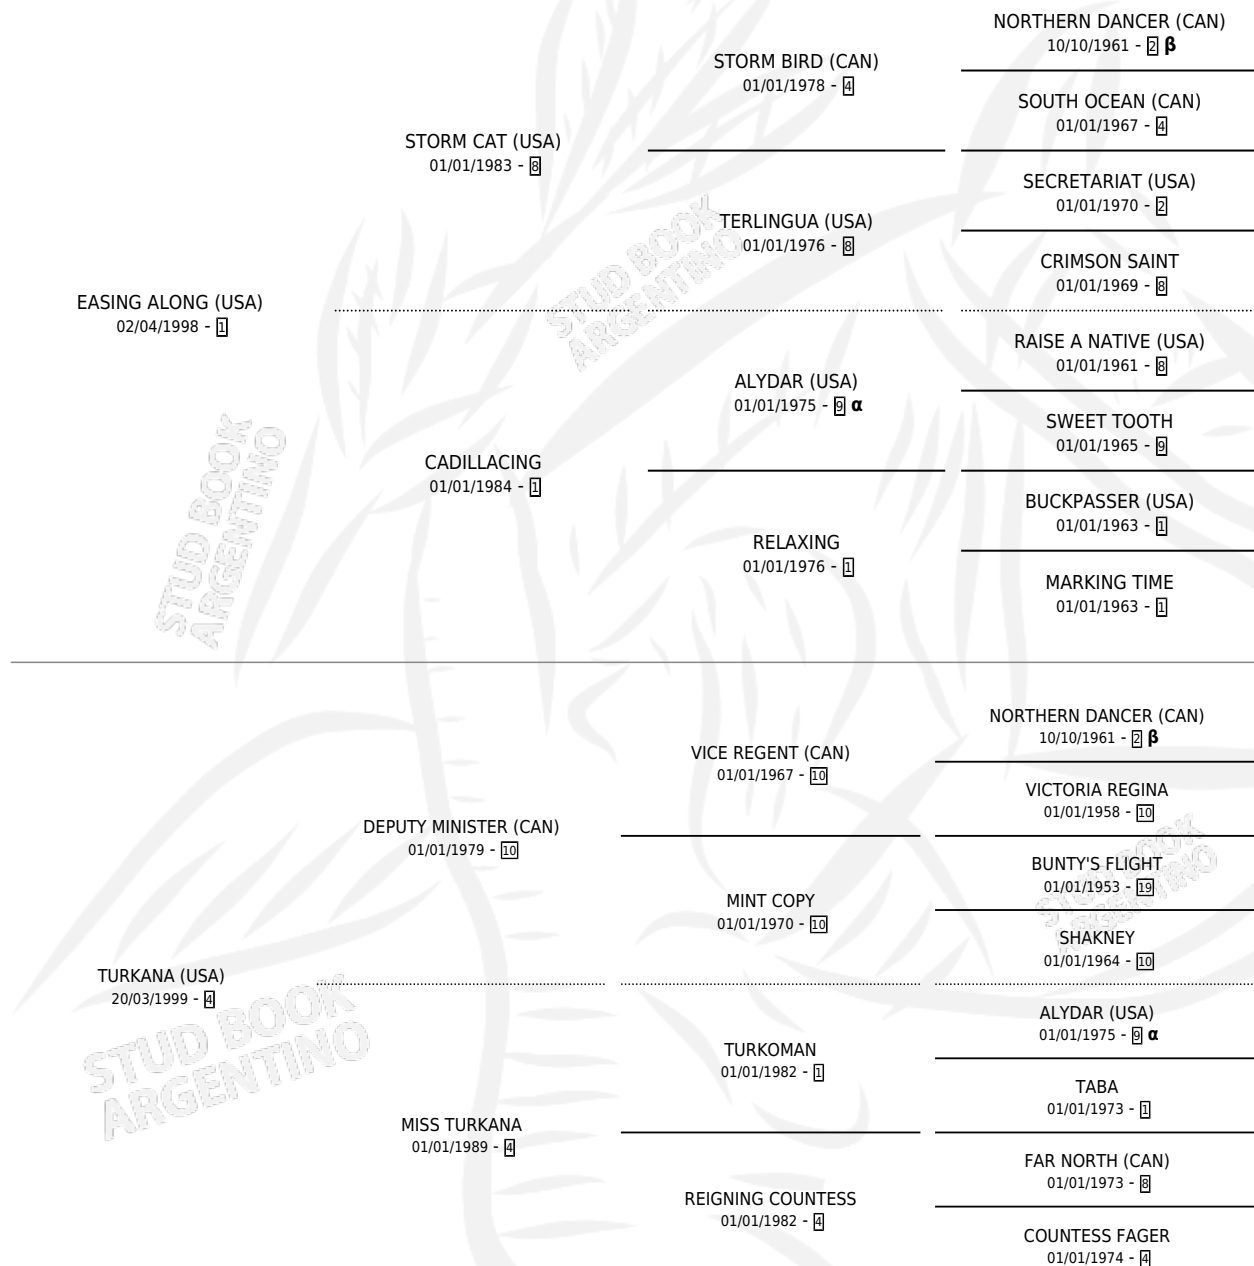

THALAMI

por **EASING ALONG (USA)** y **TURKANA (USA)** por **DEPUTY MINISTER (CAN)**

Argentina · Hembra · Zaino · SP · 27/08/2014
Familia 4-r · Volumen 42

ESTADO

TIPIFICACIÓN SANGUÍNEA	X
TIPIFICACIÓN POR ADN	✓
PASAPORTE	✓
IDENTIFICACIÓN POR MICROCHIP	✓
REPRODUCTOR	✓

Lugar de nacimiento: La Pasion
Criador: La Pasion

~

HIJOS

	MACHOS	HEMBRAS
6 NACIERON	3	3
3 CORRIERON	2	1
2 GANARON	1	1
0 GANADORES CL	0 GANADORES GR	0 GANADORES G1

PEDIGREE

INBREEDING : **α,β**

CAMPAÑA

Solo carreras oficiales de Argentina

SERVICIOS

Servicios 7 / Nacimientos 6 / Efectividad 85.71%

PADRILLO	PRODUCTO	CRIADOR	1ER SERVICIO	ÚLTIMO SERVICIO
DISTINCTIV PASSION (USA)	∅		20/10/2025	20/10/2025
ALCINDOR (USA)	HISTORICA SONG (H Z, 01/10/2024)	EL ALFALFAR	01/11/2023	01/11/2023
DISTINCTIV PASSION (USA)	THALAMIC PASS (M Z, 05/10/2023)	EL ALFALFAR	30/10/2022	30/10/2022
DISTINCTIV PASSION (USA)	TALAMO PASS (M Z, 21/09/2022)	EL ALFALFAR	27/10/2021	27/10/2021
ALCINDOR (USA)	ETERNA SONG (H A, 02/10/2021)	EL ALFALFAR	31/10/2020	31/10/2020
KEY DEPUTY (USA)	TURKA KEY (H A, 01/08/2020)	EL ALFALFAR	11/09/2019	11/09/2019
KEY DEPUTY (USA)	THALAMUS KEY (M Z, 18/08/2019)	EL ALFALFAR	05/09/2018	05/09/2018