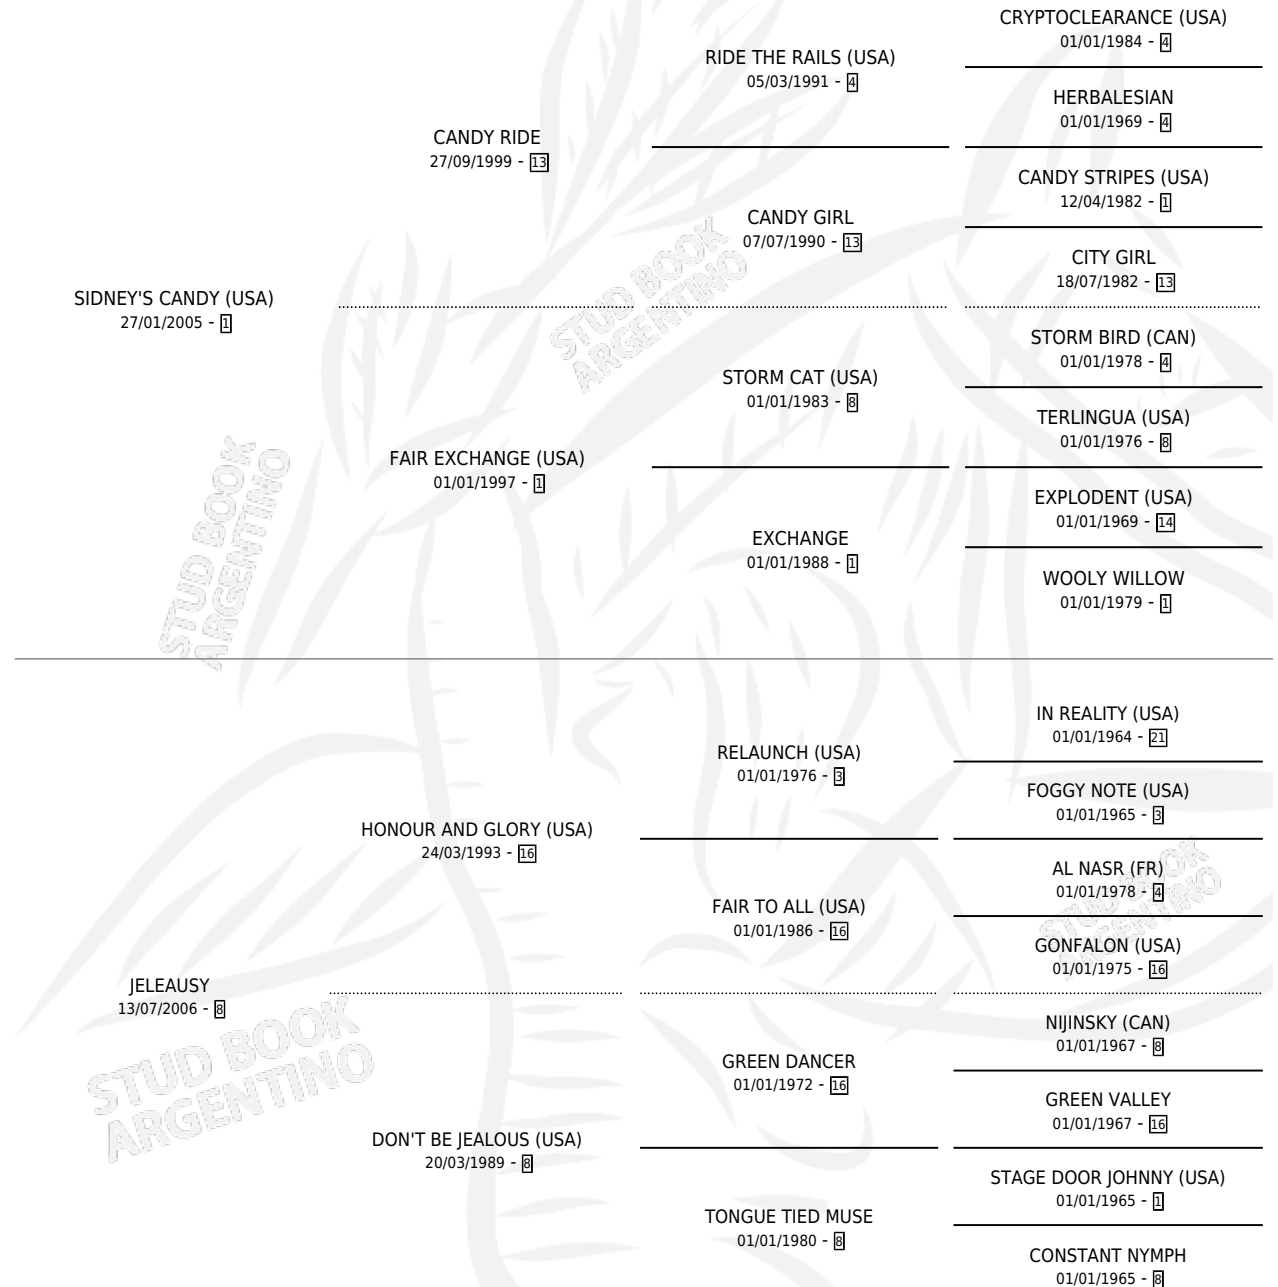

JELLY JAM

por **SIDNEY'S CANDY (USA)** y **JELEAUSY** por **HONOUR AND GLORY (USA)**

Argentina · Hembra · Alazan · SP · 30/08/2014
Familia 8-c · Volumen 42

ESTADO

TIPIFICACIÓN SANGUÍNEA	X
TIPIFICACIÓN POR ADN	✓
PASAPORTE	✓
IDENTIFICACIÓN POR MICROCHIP	✓
REPRODUCTOR	X

Lugar de nacimiento: La Pasion
Criador: La Pasion

PEDIGREE