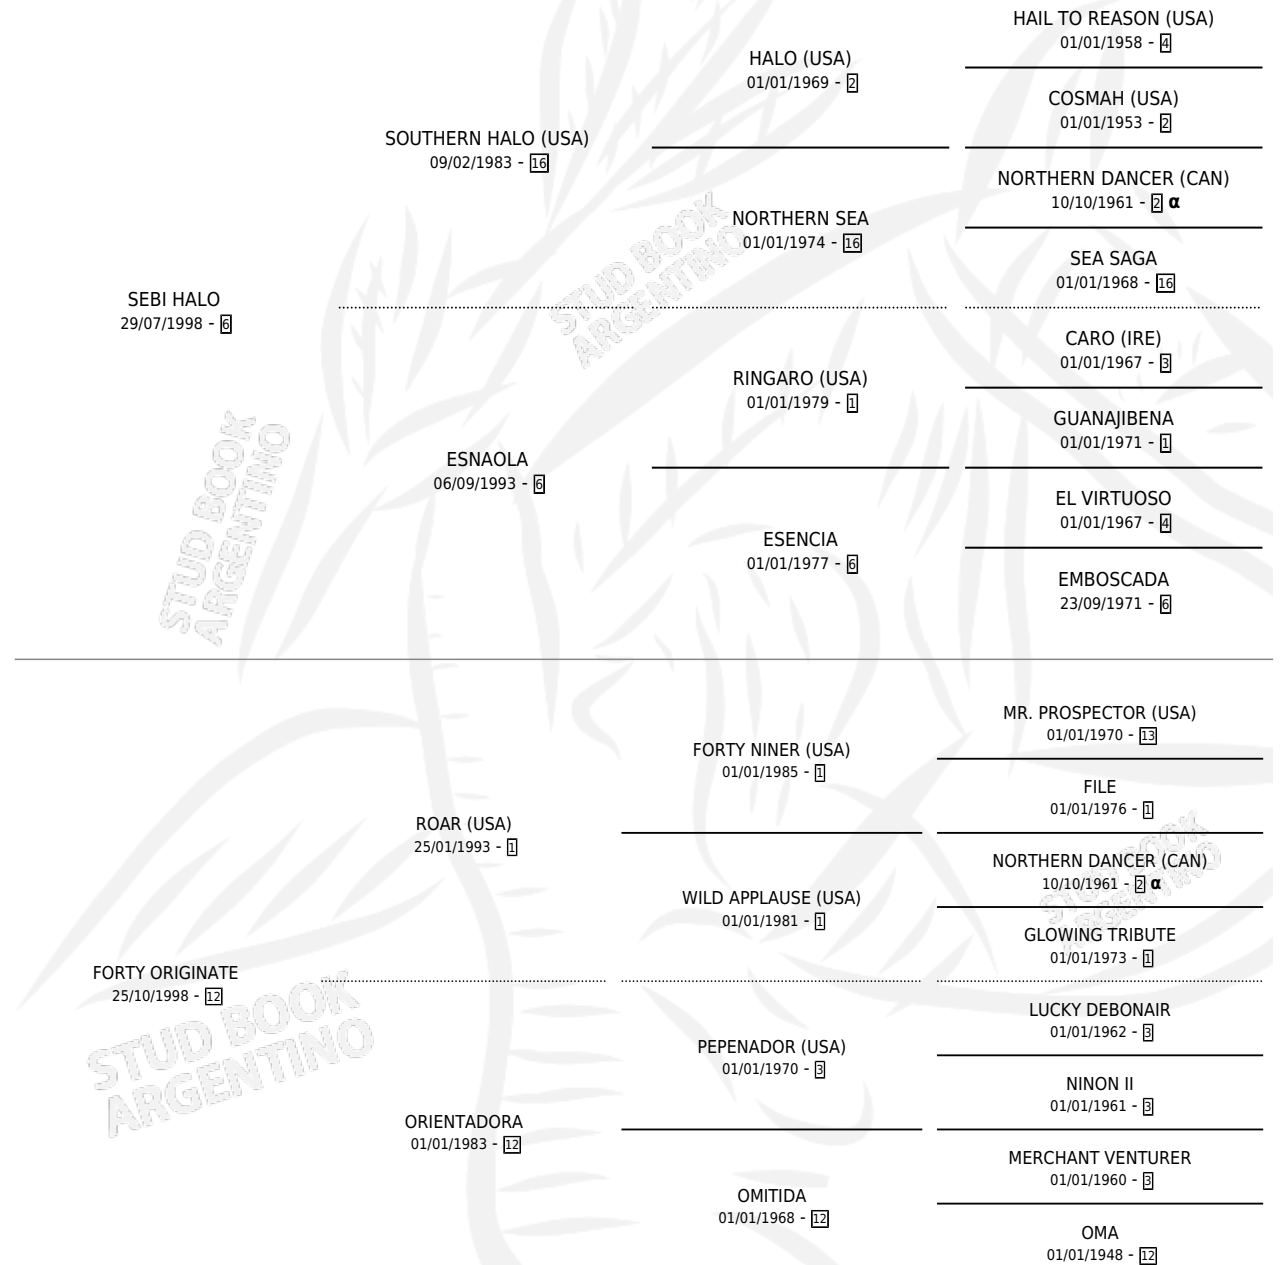

BAR Y PISTA

por SEBI HALO y FORTY ORIGINATE por ROAR (USA)

Argentina · Macho · Zaino · SP · 08/09/2014
Familia 12-d · Volumen 42

ESTADO

TIPIFICACIÓN SANGUÍNEA	X
TIPIFICACIÓN POR ADN	✓
PASAPORTE	✓
IDENTIFICACIÓN POR MICROCHIP	✓
REPRODUCTOR	X

Lugar de nacimiento: El Trebol
Criador: Frers Celina

PEDIGREE

INBREEDING : α