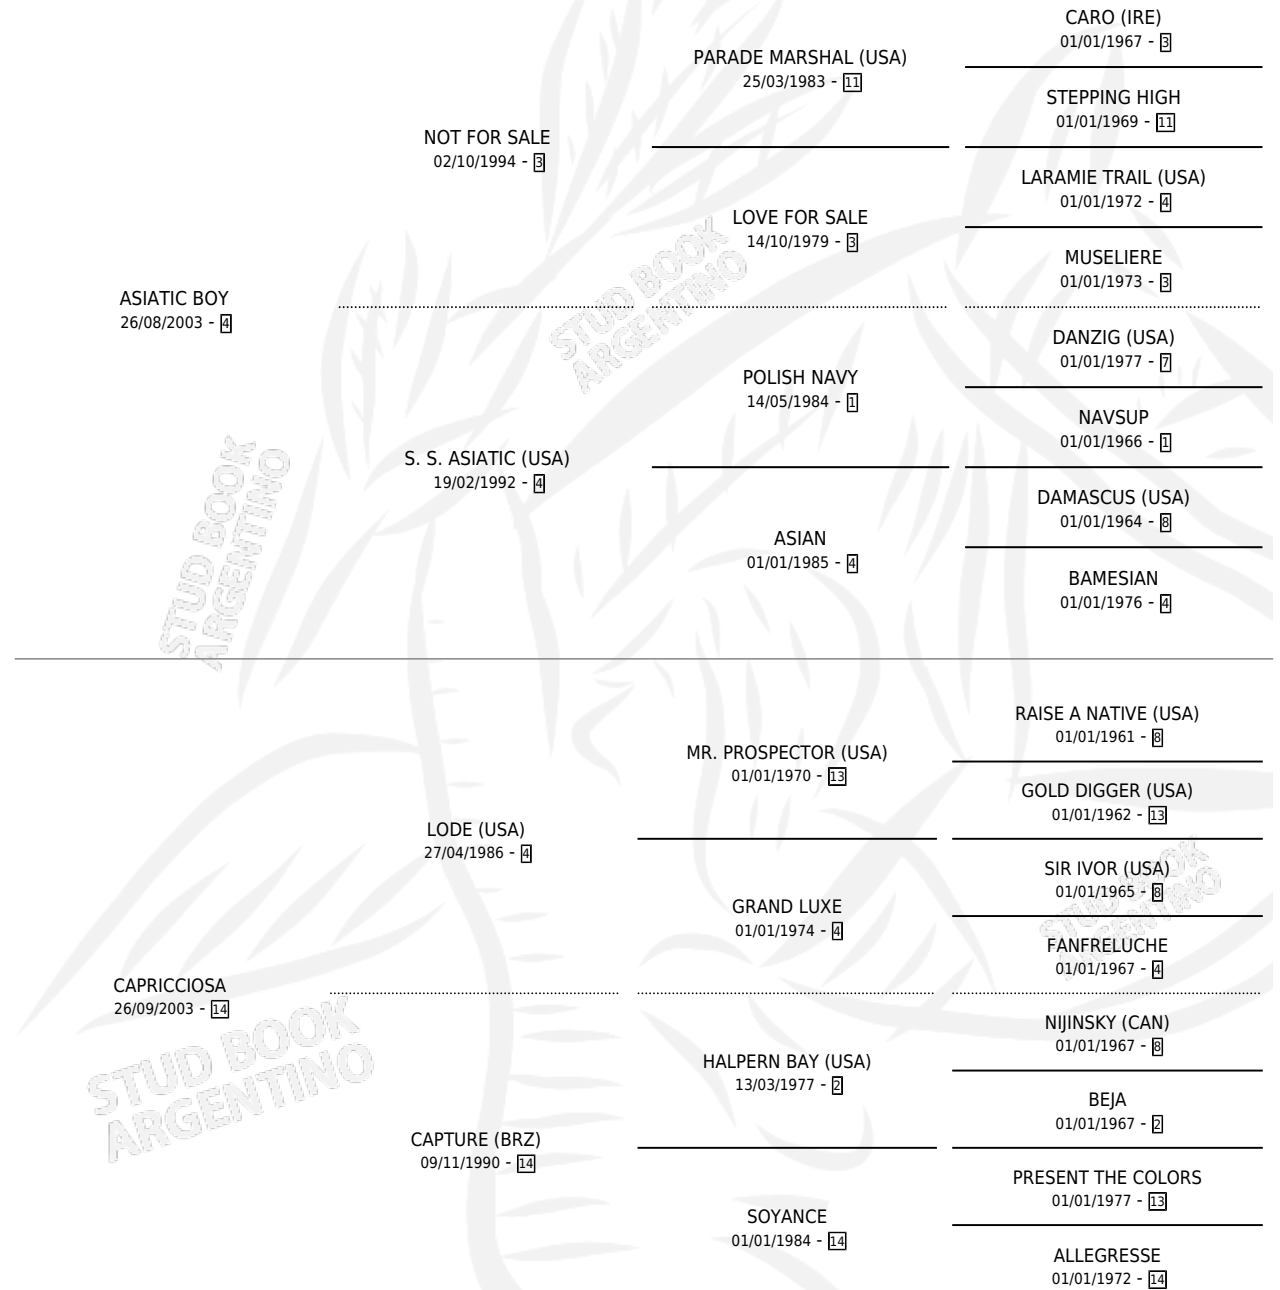

CAPTAIN RON

por ASIATIC BOY y CAPRICCIOSA por LODE (USA)

Argentina · Macho · Alazan · SP · 27/08/2014
Familia 14-c · Volumen 42

ESTADO

TIPIFICACIÓN SANGUÍNEA	X
TIPIFICACIÓN POR ADN	✓
PASAPORTE	✓
IDENTIFICACIÓN POR MICROCHIP	✓
REPRODUCTOR	X

Lugar de nacimiento: Santa Maria De Araras

Criador: Santa Maria De Araras

PEDIGREE

CAPTAIN RON

Datos oficiales del Stud Book Argentino

Documento generado el 06/05/2026

studbook.org.ar