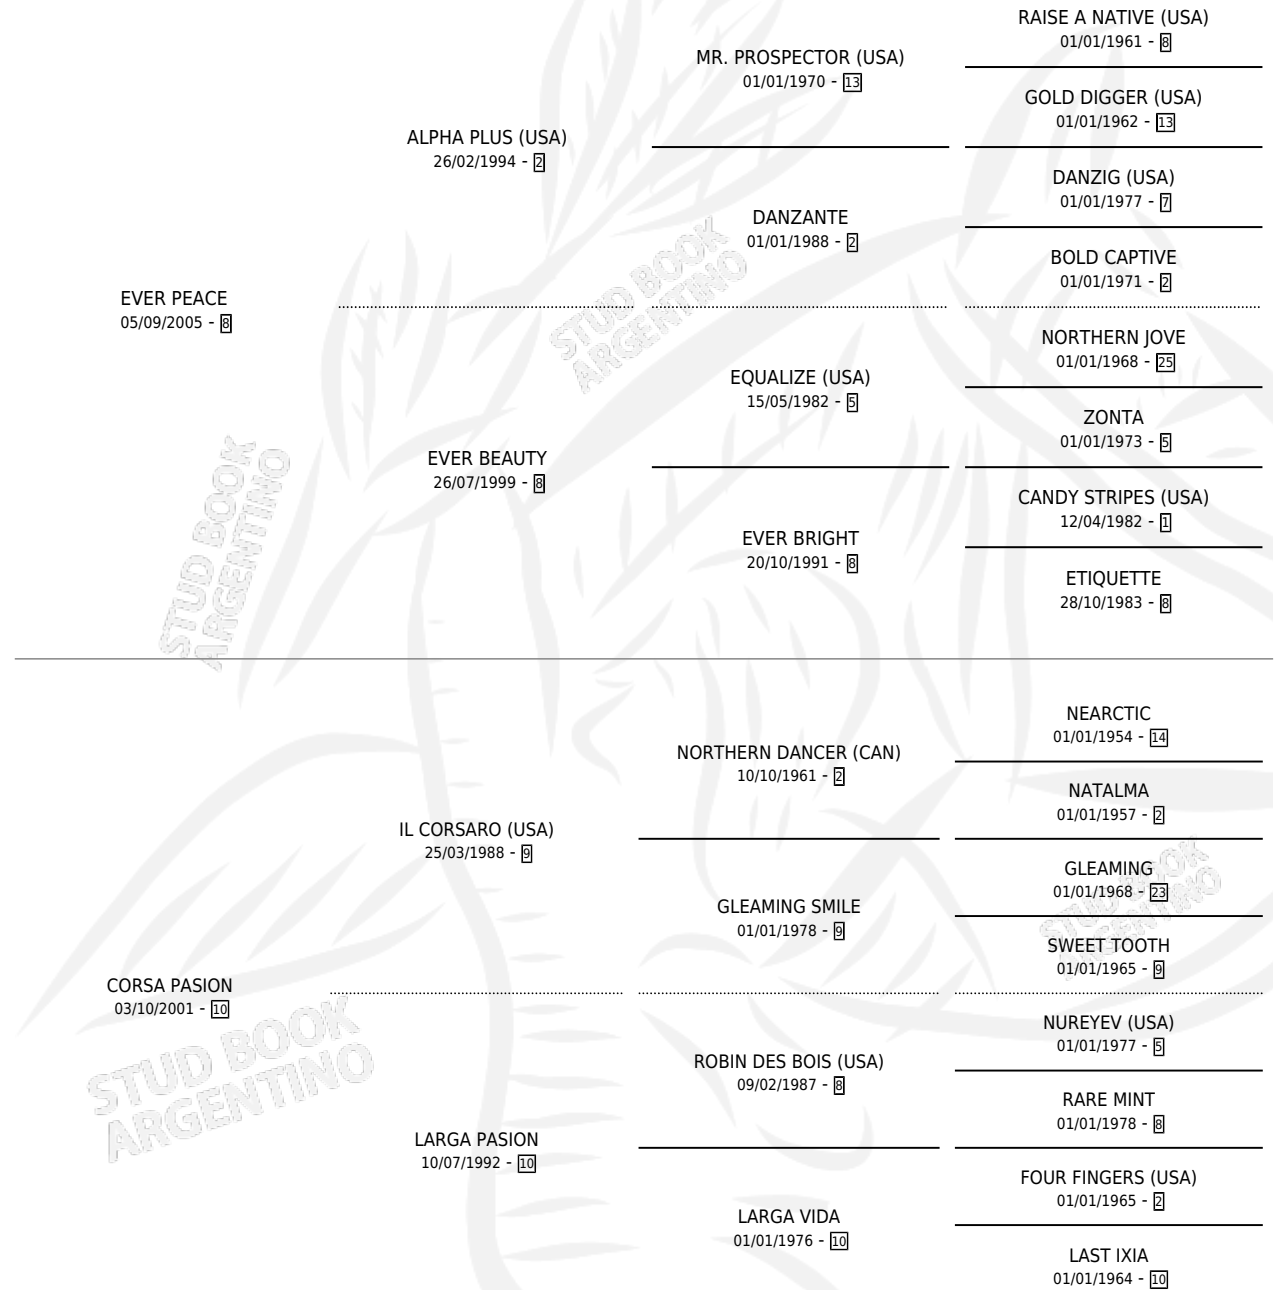

APASIONADO EVER

por EVER PEACE y CORSA PASION por IL CORSARO (USA)

Argentina · Macho · Zaino · SP · 11/08/2014
Familia 10-a · Volumen 42

ESTADO

TIPIFICACIÓN SANGUÍNEA	X
TIPIFICACIÓN POR ADN	✓
PASAPORTE	✓
IDENTIFICACIÓN POR MICROCHIP	✓
REPRODUCTOR	X

Lugar de nacimiento: El Tala

Criador: El Tala

PEDIGREE

CAMPAÑA

Solo carreras oficiales de Argentina

POR EDAD

EDAD	CC	1°	2°	3°	4°	5°	NP	CLC	CLG	CLCG1	CLGG1	IMPORTE	GANANCIA / CC
3 AÑOS	4	0	0	0	0	0	4	0	0	0	0	\$0	\$0
4 AÑOS	2	0	0	0	0	0	2	0	0	0	0	\$0	\$0
5 AÑOS	1	0	0	0	0	0	1	0	0	0	0	\$0	\$0
7 AÑOS	5	1	0	2	1	1	0	0	0	0	0	\$150,130	\$30,026
TOTALES	12	1	0	2	1	1	7	0	0	0	0	\$150,130	\$12,511
%		8.3%	0.0%	16.7%	8.3%	8.3%	58.3%	0.0%	0.0%	0.0%	0.0%		