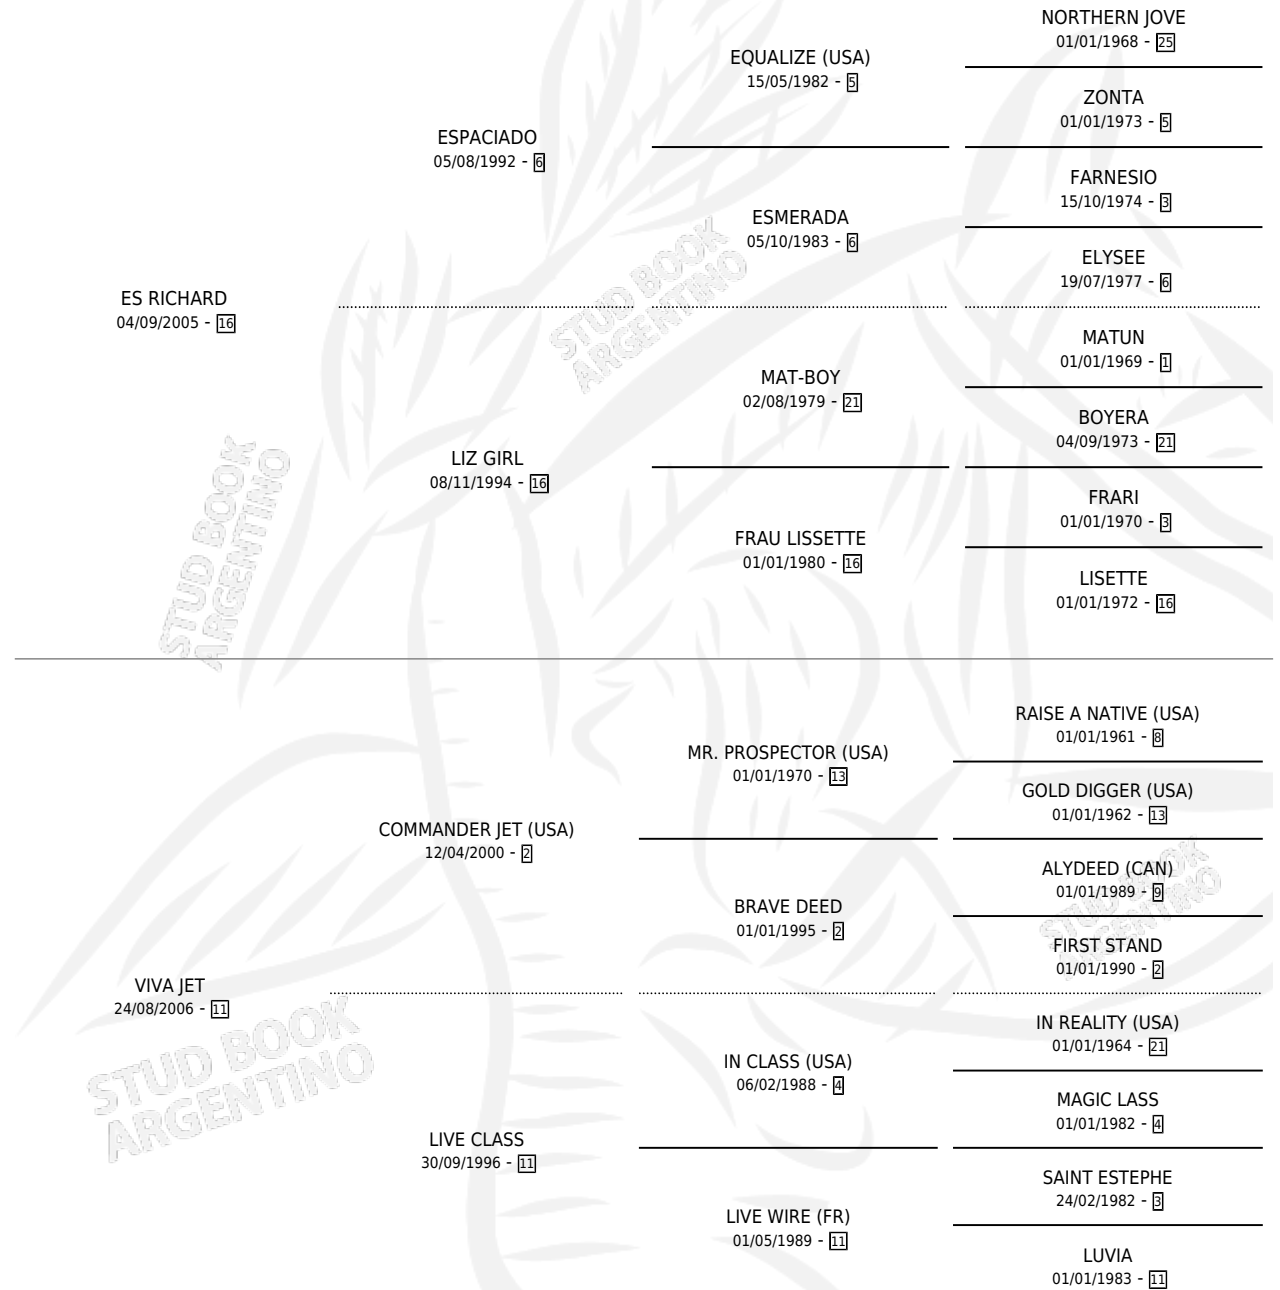

REY VIVO

por **ES RICHARD** y **VIVA JET** por **COMMANDER JET (USA)**

Argentina · Macho · Tordillo · SP · 23/08/2014
Familia 11-d · Volumen 42

ESTADO

TIPIFICACIÓN SANGUÍNEA	X
TIPIFICACIÓN POR ADN	✓
PASAPORTE	✓
IDENTIFICACIÓN POR MICROCHIP	✓
REPRODUCTOR	X

Lugar de nacimiento: Vadarkblar

Criador: Vadarkblar

PEDIGREE

CAMPAÑA

Solo carreras oficiales de Argentina

POR EDAD

EDAD	CC	1°	2°	3°	4°	5°	NP	CLC	CLG	CLCG1	CLGG1	IMPORTE	GANANCIA / CC
4 AÑOS	4	0	0	2	1	0	1	0	0	0	0	\$54,458	\$13,615
5 AÑOS	3	0	1	1	0	0	1	0	0	0	0	\$45,300	\$15,100
TOTALES	7	0	1	3	1	0	2	0	0	0	0	\$99,758	\$14,251
%		0.0%	14.3%	42.9%	14.3%	0.0%	28.6%	0.0%	0.0%	0.0%	0.0%		