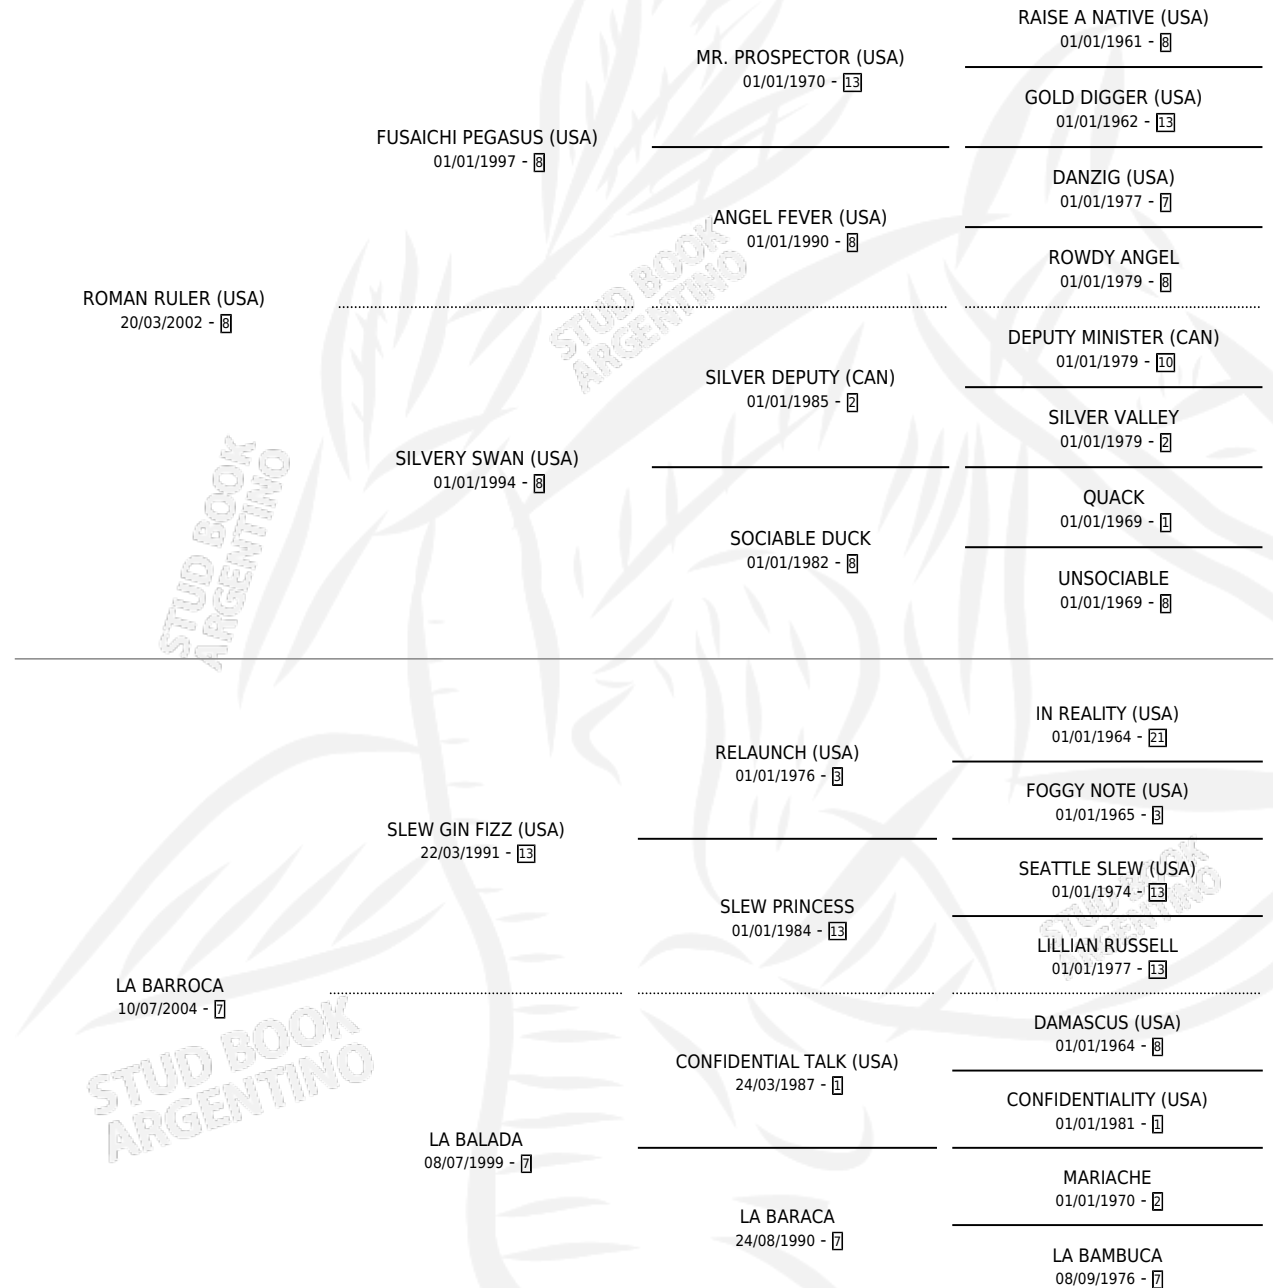

LANNISTER

por **ROMAN RULER (USA)** y **LA BARROCA** por **SLEW GIN FIZZ (USA)**

Argentina · Macho · Zaino · SP · 14/08/2014
Familia 7 · Volumen 42

ESTADO

TIPIFICACIÓN SANGUÍNEA	X
TIPIFICACIÓN POR ADN	✓
PASAPORTE	✓
IDENTIFICACIÓN POR MICROCHIP	✓
REPRODUCTOR	X

Lugar de nacimiento: Vacacion

Criador: Haras Vacacion S.A. y Groisman Marcelo
Marcos Sucesion

PEDIGREE

CAMPAÑA

Solo carreras oficiales de Argentina

POR EDAD

EDAD	CC	1°	2°	3°	4°	5°	NP	CLC	CLG	CLCG1	CLGG1	IMPORTE	GANANCIA / CC
3 AÑOS	2	1	0	0	0	0	1	0	0	0	0	\$170,000	\$85,000
4 AÑOS	8	2	1	0	1	2	2	1	0	0	0	\$352,500	\$44,063
5 AÑOS	4	0	2	1	0	1	0	0	0	0	0	\$96,100	\$24,025
6 AÑOS	10	1	0	1	2	1	5	0	0	0	0	\$171,650	\$17,165
TOTALES	24	4	3	2	3	4	8	1	0	0	0	\$790,250	\$32,927
%		16.7%	12.5%	8.3%	12.5%	16.7%	33.3%	4.2%	0.0%	0.0%	0.0%		

Ganador de 4 carreras en Palermo - \$790,250, a los 3,4 y 6 años, incluso 4to Handicap Resuello.

POR DISTANCIA

HIPODROMO	CC	1°	2°	3°	4°	5°	NP	CLC	CLG	CLCG1	CLGG1	IMPORTE
PALERMO	18	4	2	1	3	3	5	1	0	0	0	\$732,650
1000 MTS	16	4	2	1	2	3	4	1	0	0	0	\$709,650
1100 MTS	1	0	0	0	1	0	0	0	0	0	0	\$23,000
1400 MTS	1	0	0	0	0	0	1	0	0	0	0	\$0
SAN ISIDRO	6	0	1	1	0	1	3	0	0	0	0	\$57,600
1000 MTS	3	0	0	1	0	0	2	0	0	0	0	\$19,200
1200 MTS	2	0	0	0	0	1	1	0	0	0	0	\$4,800
1100 MTS	1	0	1	0	0	0	0	0	0	0	0	\$33,600