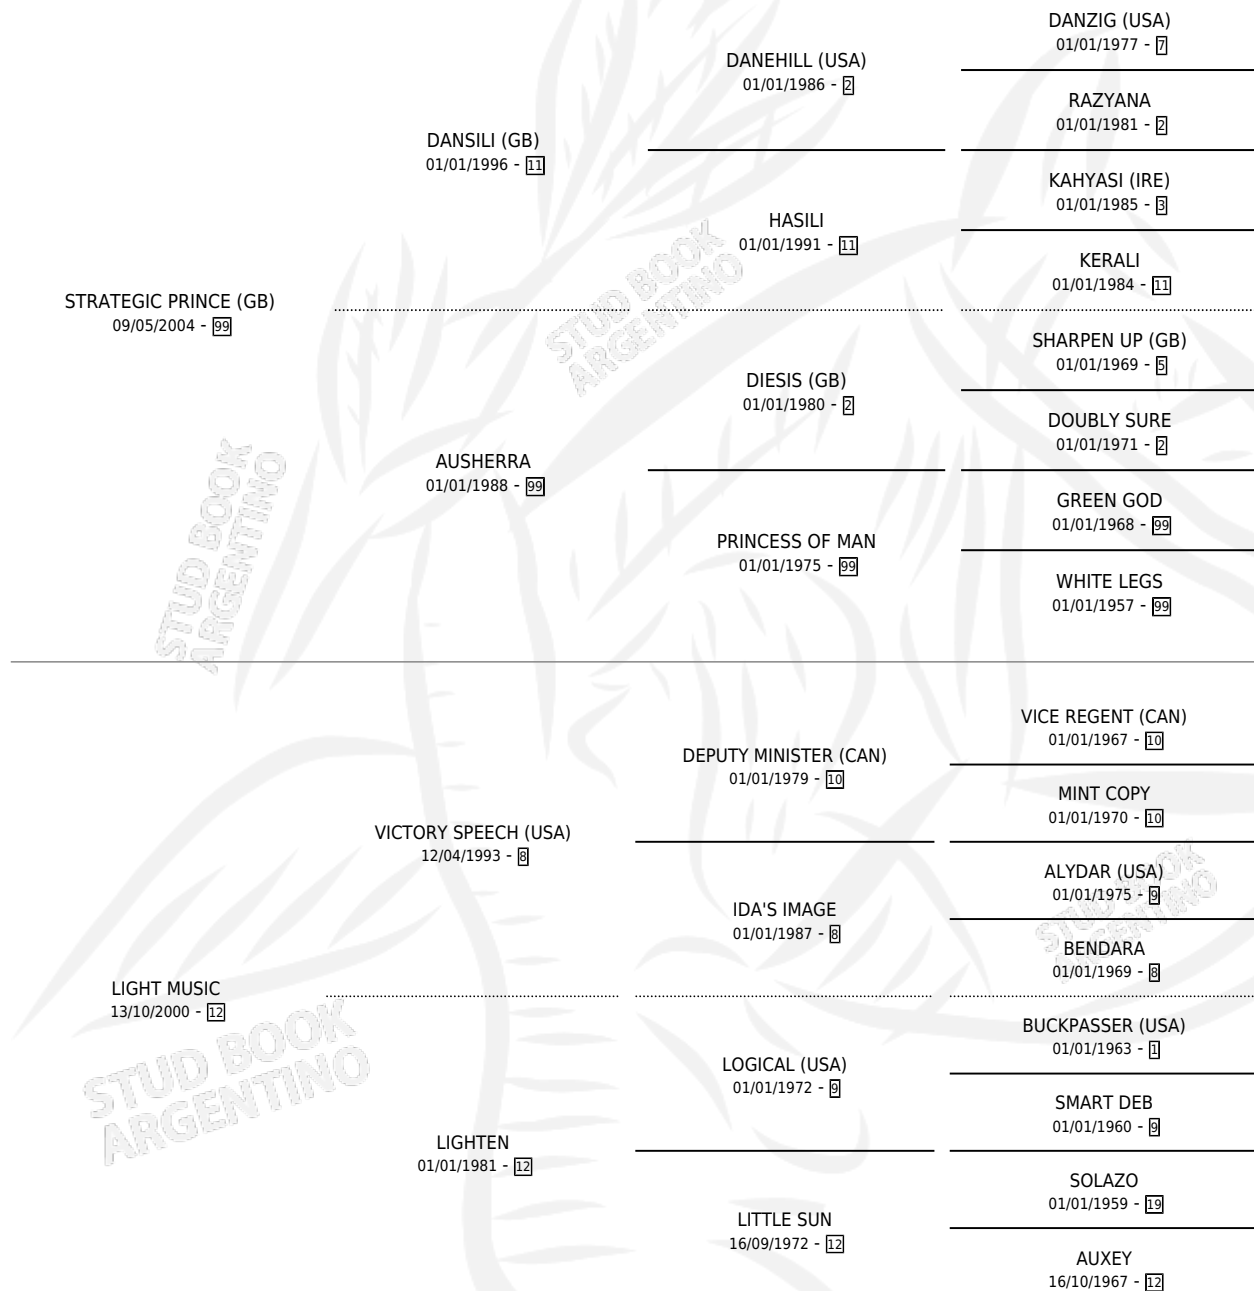

MUSICAL PRINCESS

por STRATEGIC PRINCE (GB) y LIGHT MUSIC por VICTORY SPEECH (USA)

Argentina · Hembra · Zaino · SP · 20/08/2014
Familia 12-d · Volumen 42

ESTADO

TIPIFICACIÓN SANGUÍNEA	X
TIPIFICACIÓN POR ADN	✓
PASAPORTE	✓
IDENTIFICACIÓN POR MICROCHIP	✓
REPRODUCTOR	X

Lugar de nacimiento: El Elegido

Criador: El Elegido

PEDIGREE

MUSICAL PRINCESS

Datos oficiales del Stud Book Argentino

Documento generado el 10/05/2026

studbook.org.ar