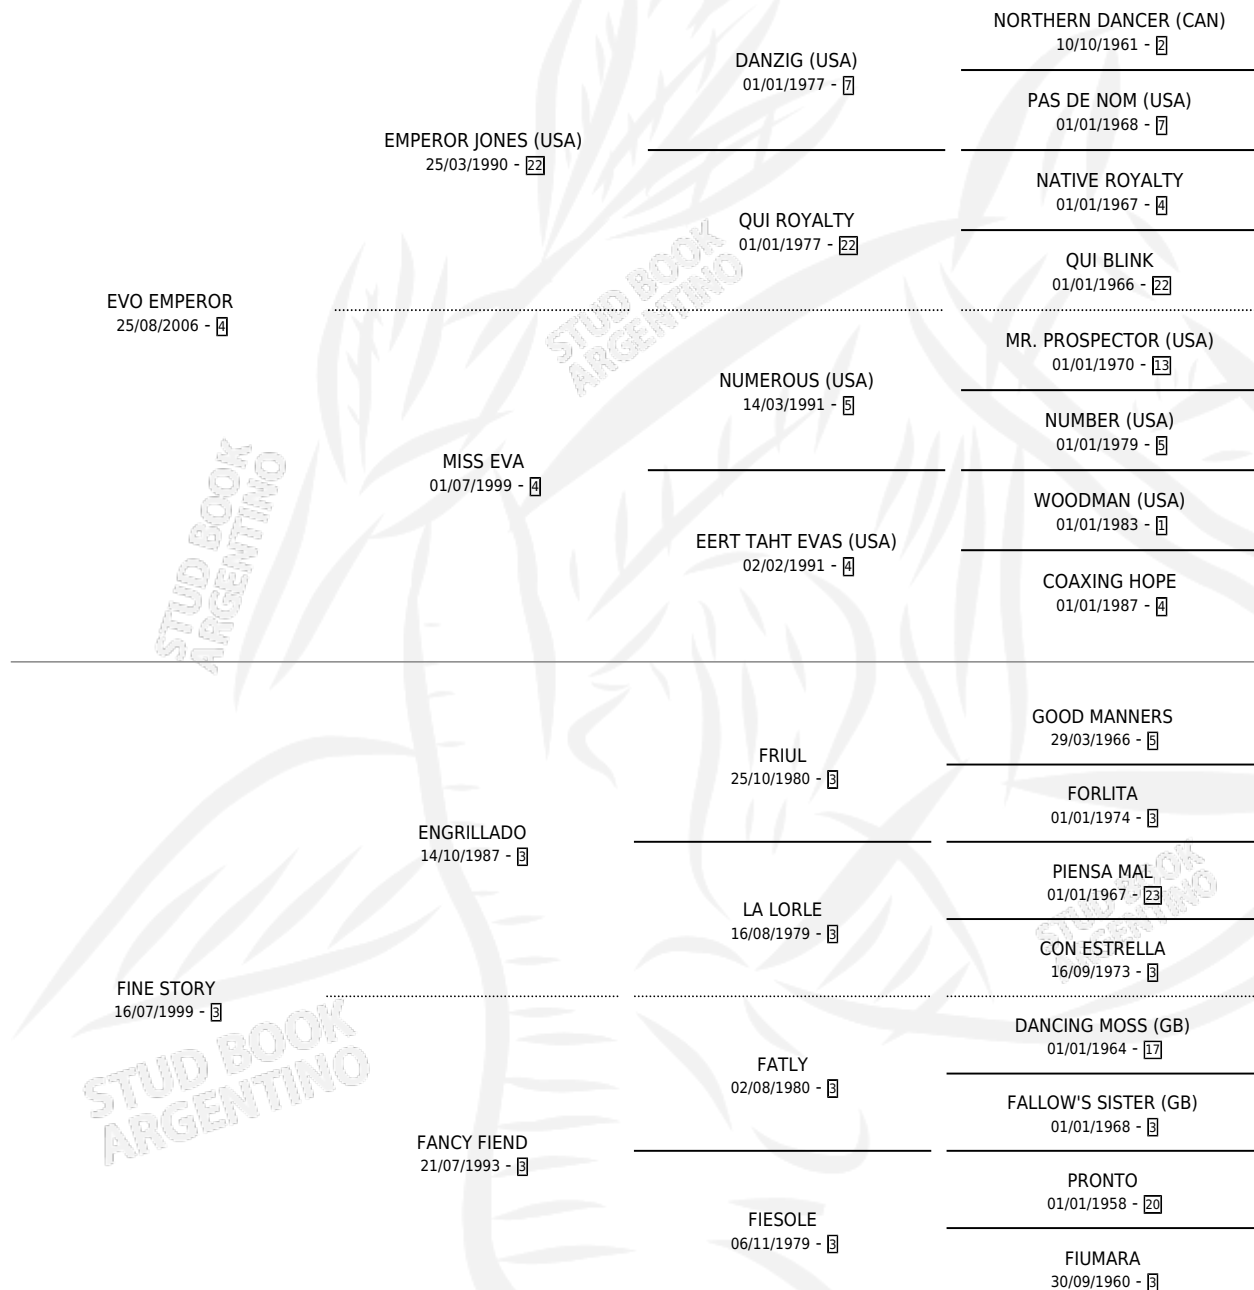

EMPRESS BELL

por EVO EMPEROR y FINE STORY por ENGRILLADO

Argentina · Hembra · Zaino · SP · 25/08/2014
Familia 3-b · Volumen 42

ESTADO

TIPIFICACIÓN SANGUÍNEA	X
TIPIFICACIÓN POR ADN	✓
PASAPORTE	X
IDENTIFICACIÓN POR MICROCHIP	✓
REPRODUCTOR	X

Lugar de nacimiento: Campo particular

Criador: Sin dato

PEDIGREE