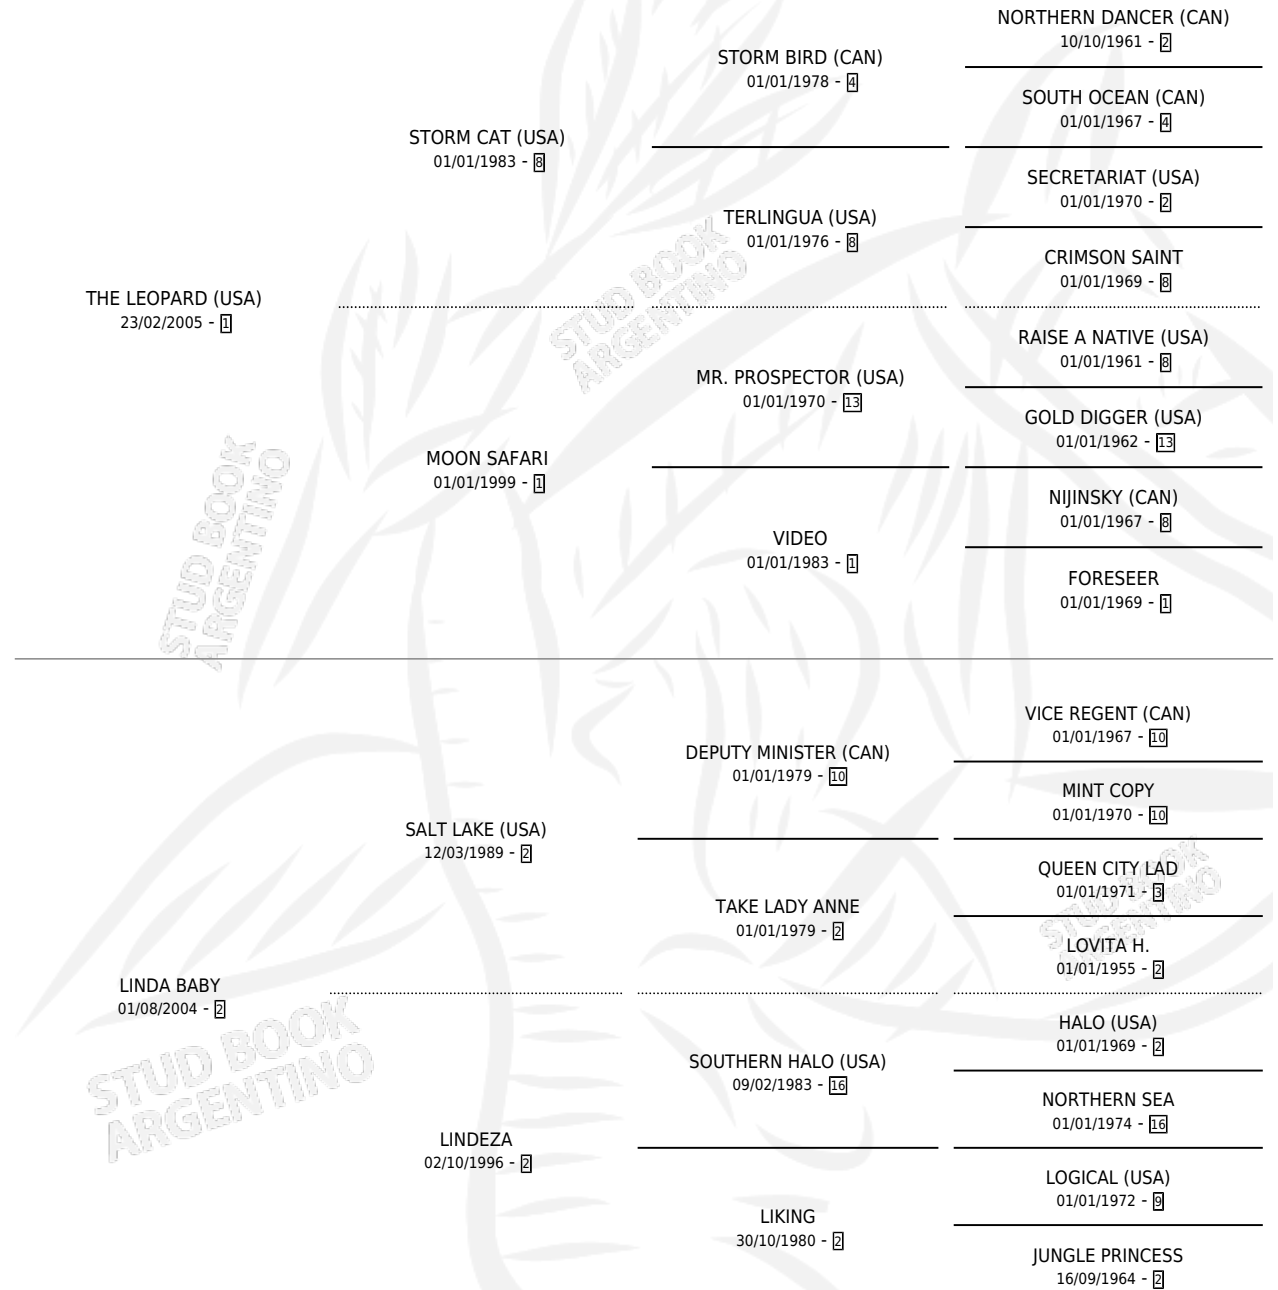

LINDA GEISHA

por **THE LEOPARD (USA)** y **LINDA BABY** por **SALT LAKE (USA)**

Argentina · Hembra · Alazan · SP · 09/08/2014
Familia 2-g · Volumen 42

ESTADO

TIPIFICACIÓN SANGUÍNEA	X
TIPIFICACIÓN POR ADN	✓
PASAPORTE	✓
IDENTIFICACIÓN POR MICROCHIP	✓
REPRODUCTOR	✓

Lugar de nacimiento: La Quebrada
Criador: La Quebrada

~

HIJOS

	MACHOS	HEMBRAS
3 NACIERON	3	0
SIN ACTUACIONES		

PEDIGREE

CAMPAÑA

Solo carreras oficiales de Argentina

POR EDAD

Ganadora de 3 carreras en San Isidro y La Plata - \$420,000, a los 5 años.

POR DISTANCIA

HIPODROMO	CC	1°	2°	3°	4°	5°	NP	CLC	CLG	CLCG1	CLGG1	IMPORTE
SAN ISIDRO	3	1	0	0	1	0	1	0	0	0	0	\$104,800
1000 MTS	3	1	0	0	1	0	1	0	0	0	0	\$104,800
LA PLATA	5	2	1	0	0	1	1	0	0	0	0	\$298,700
1000 MTS	5	2	1	0	0	1	1	0	0	0	0	\$298,700
PALERMO	4	0	0	0	1	1	2	0	0	0	0	\$16,500
1000 MTS	4	0	0	0	1	1	2	0	0	0	0	\$16,500