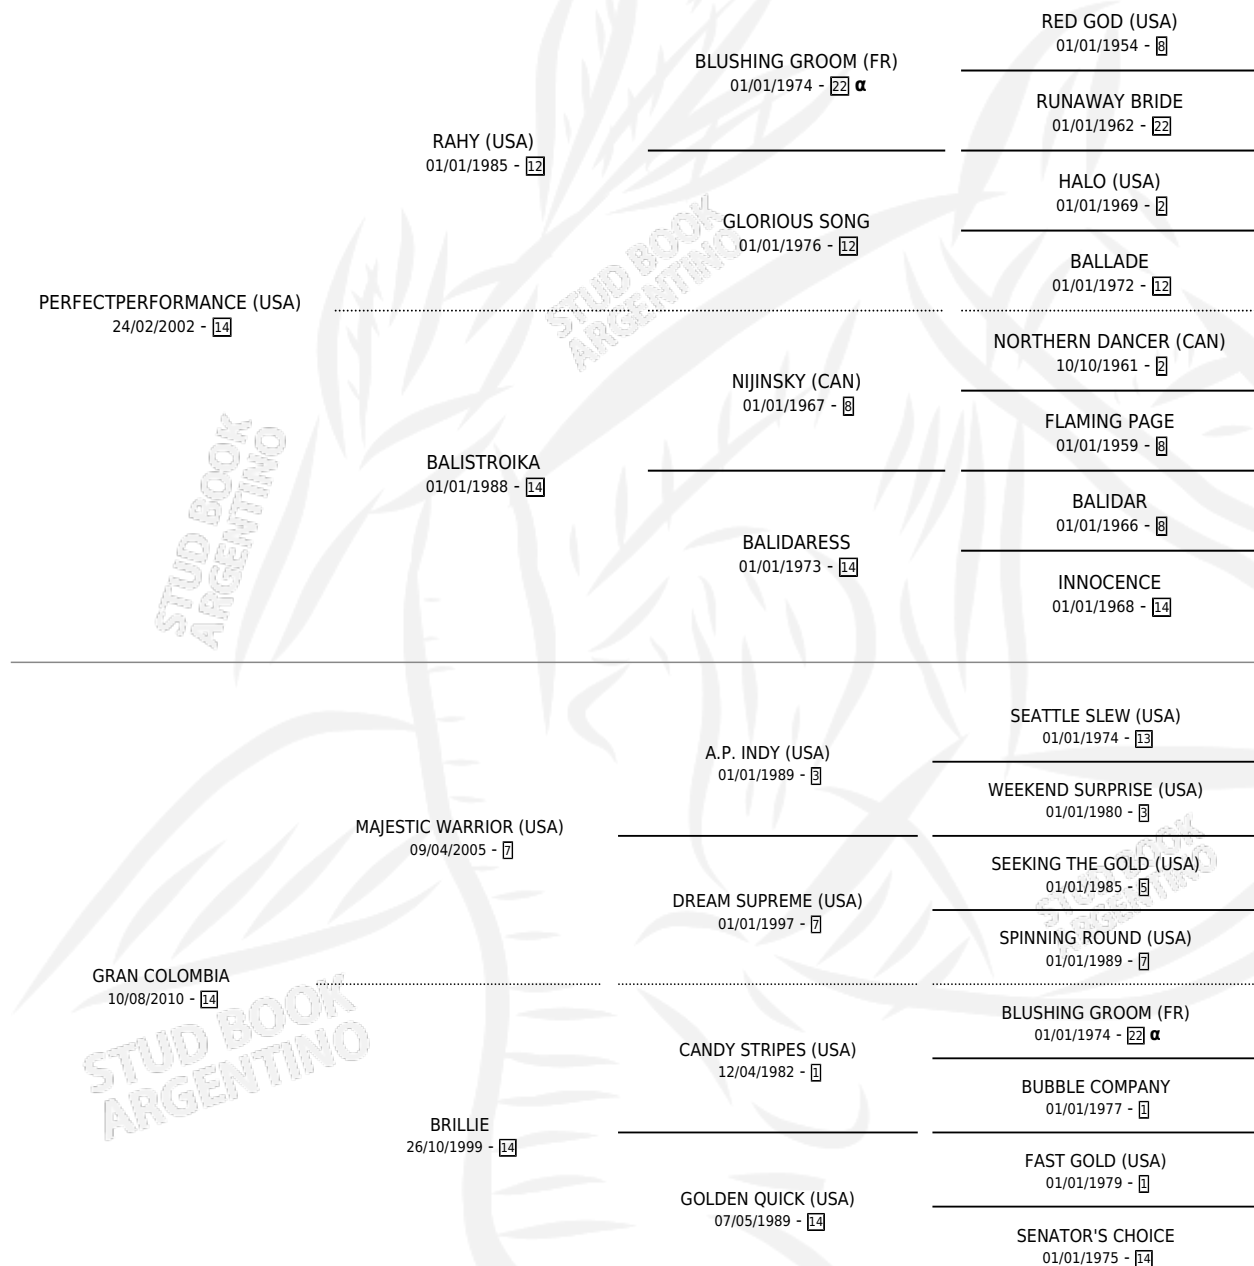

# PORTINATX

por PERFECTPERFORMANCE (USA) y GRAN COLOMBIA  
por MAJESTIC WARRIOR (USA)

Argentina · Macho · Alazan · SP · 13/08/2014  
Familia 14-f · Volumen 42

## ESTADO

TIPIFICACIÓN SANGUÍNEA	X
TIPIFICACIÓN POR ADN	✓
PASAPORTE	✓
IDENTIFICACIÓN POR MICROCHIP	✓
REPRODUCTOR	X

**Lugar de nacimiento:** Campo particular  
**Criador:** Mac Laughlin Roberto Jose

## PEDIGREE

INBREEDING : α