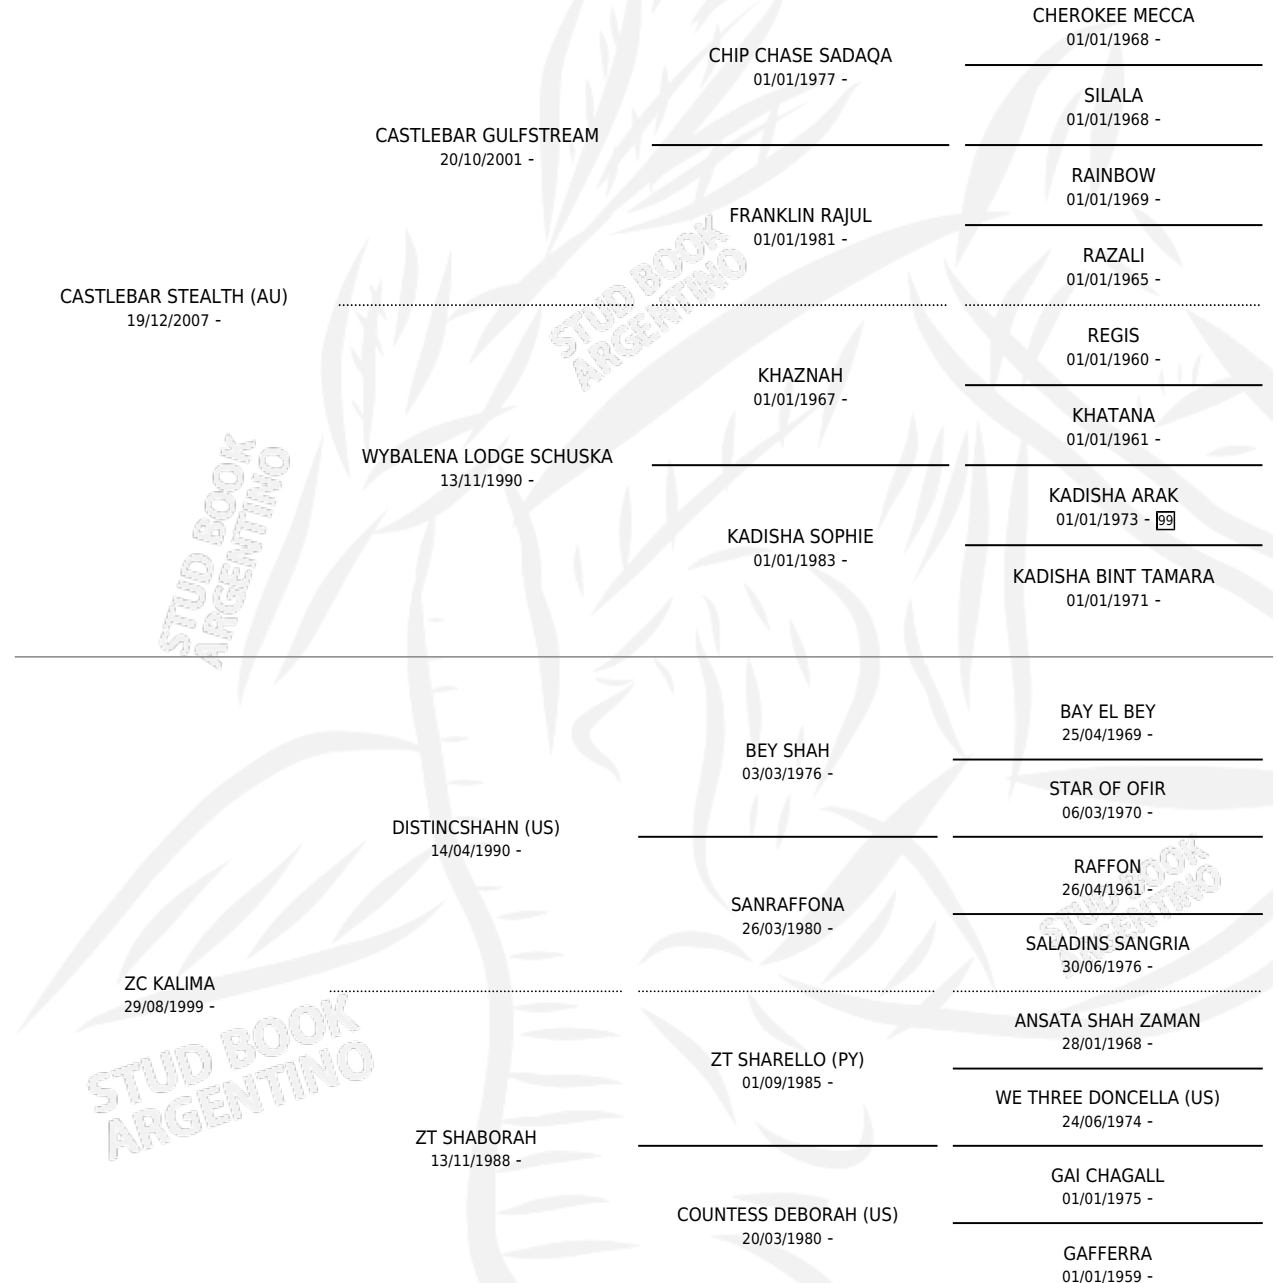

RAS NEFERTITI

por CASTLEBAR STEALTH (AU) y ZC KALIMA por
DISTINC SHAHN (US)

Argentina · Hembra · Tordillo · AP · 25/08/2014
Familia · Volumen 42

ESTADO

TIPIFICACIÓN SANGUÍNEA	X
TIPIFICACIÓN POR ADN	X
PASAPORTE	X
IDENTIFICACIÓN POR MICROCHIP	X
REPRODUCTOR	X

Lugar de nacimiento: Las Cortaderas

Criador: Las Cortaderas

PEDIGREE

RAS NEFERTITI

Datos oficiales del Stud Book Argentino

Documento generado el 11/05/2026

studbook.org.ar