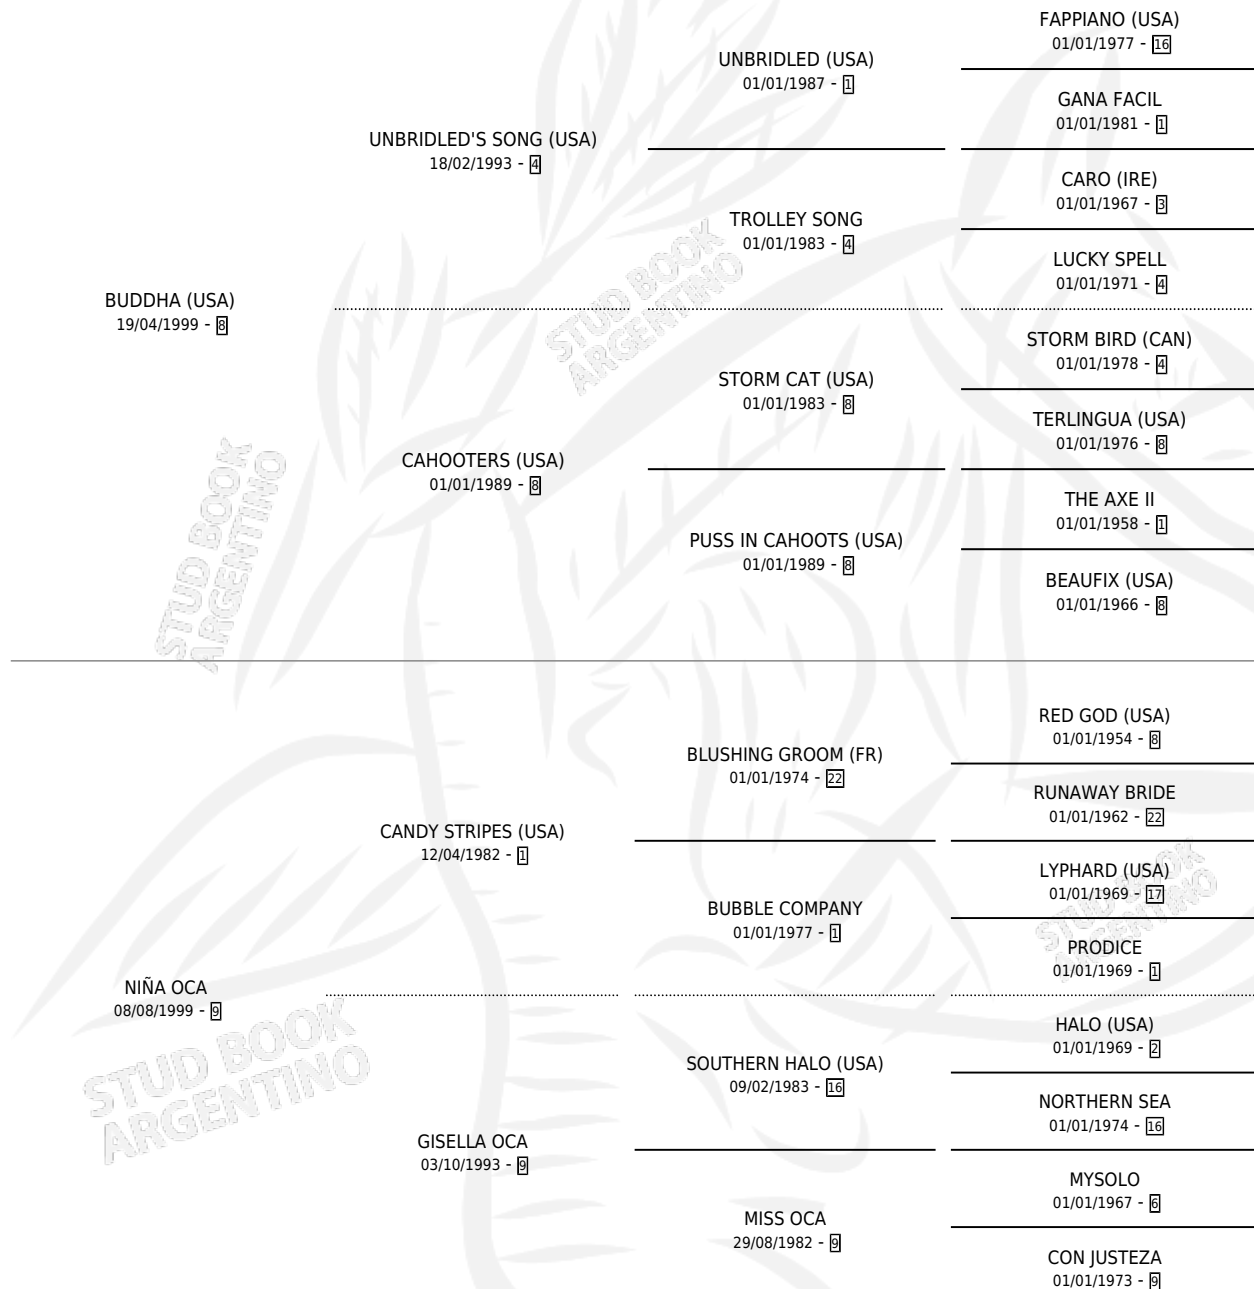

NIÑO BUDA

por **BUDDHA (USA)** y **NIÑA OCA** por **CANDY STRIPES (USA)**

Argentina · Macho · Tordillo · SP · 08/08/2014
Familia 9 · Volumen 42

ESTADO

TIPIFICACIÓN SANGUÍNEA	X
TIPIFICACIÓN POR ADN	✓
PASAPORTE	✓
IDENTIFICACIÓN POR MICROCHIP	✓
REPRODUCTOR	X

Lugar de nacimiento: Dilu
Criador: Dilu

PEDIGREE

CAMPAÑA

Solo carreras oficiales de Argentina

POR EDAD

EDAD	CC	1°	2°	3°	4°	5°	NP	CLC	CLG	CLCG1	CLGG1	IMPORTE	GANANCIA / CC
3 AÑOS	2	0	0	0	0	0	2	0	0	0	0	\$0	\$0
TOTALES	2	0	0	0	0	0	2	0	0	0	0	\$0	\$0
%		0.0%	0.0%	0.0%	0.0%	0.0%	100%	0.0%	0.0%	0.0%	0.0%		