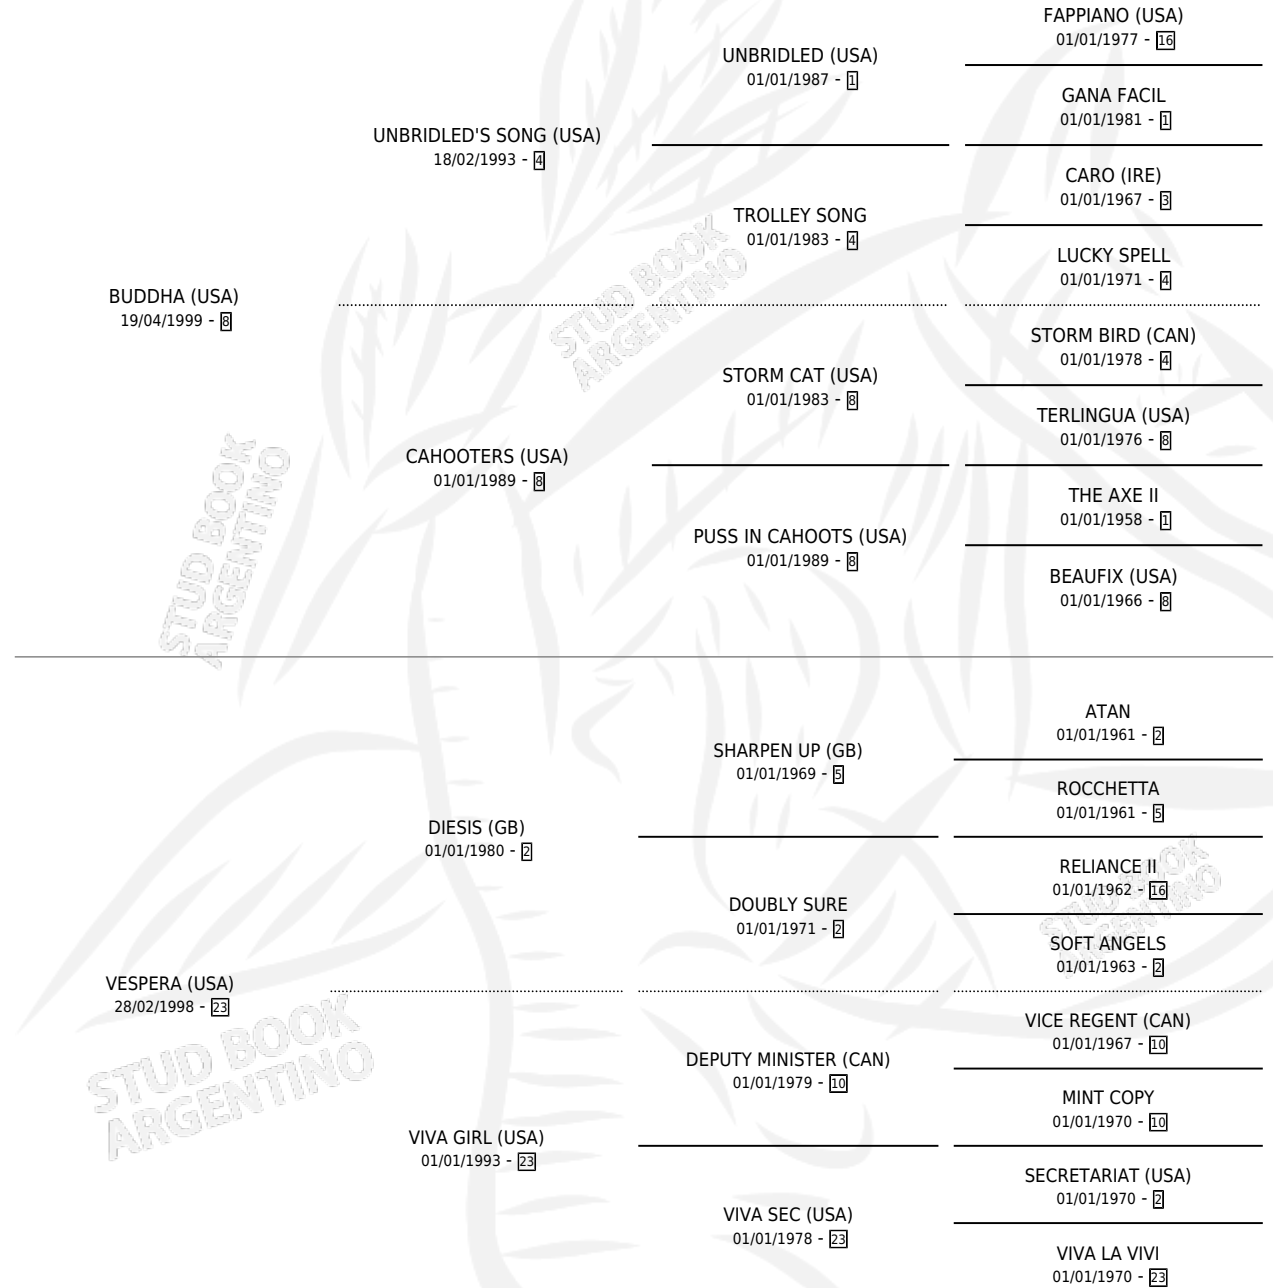

ESTA VELADA

por **BUDDHA (USA)** y **VESPERA (USA)** por **DIESIS (GB)**

Argentina · Hembra · Alazan · SP · 26/08/2014
Familia 23-b · Volumen 42

ESTADO

TIPIFICACIÓN SANGUÍNEA	X
TIPIFICACIÓN POR ADN	X
PASAPORTE	X
IDENTIFICACIÓN POR MICROCHIP	X
REPRODUCTOR	X

Lugar de nacimiento: Dilu

Criador: Dilu

PEDIGREE

ESTA VELADA

Datos oficiales del Stud Book Argentino

Documento generado el 11/05/2026

studbook.org.ar