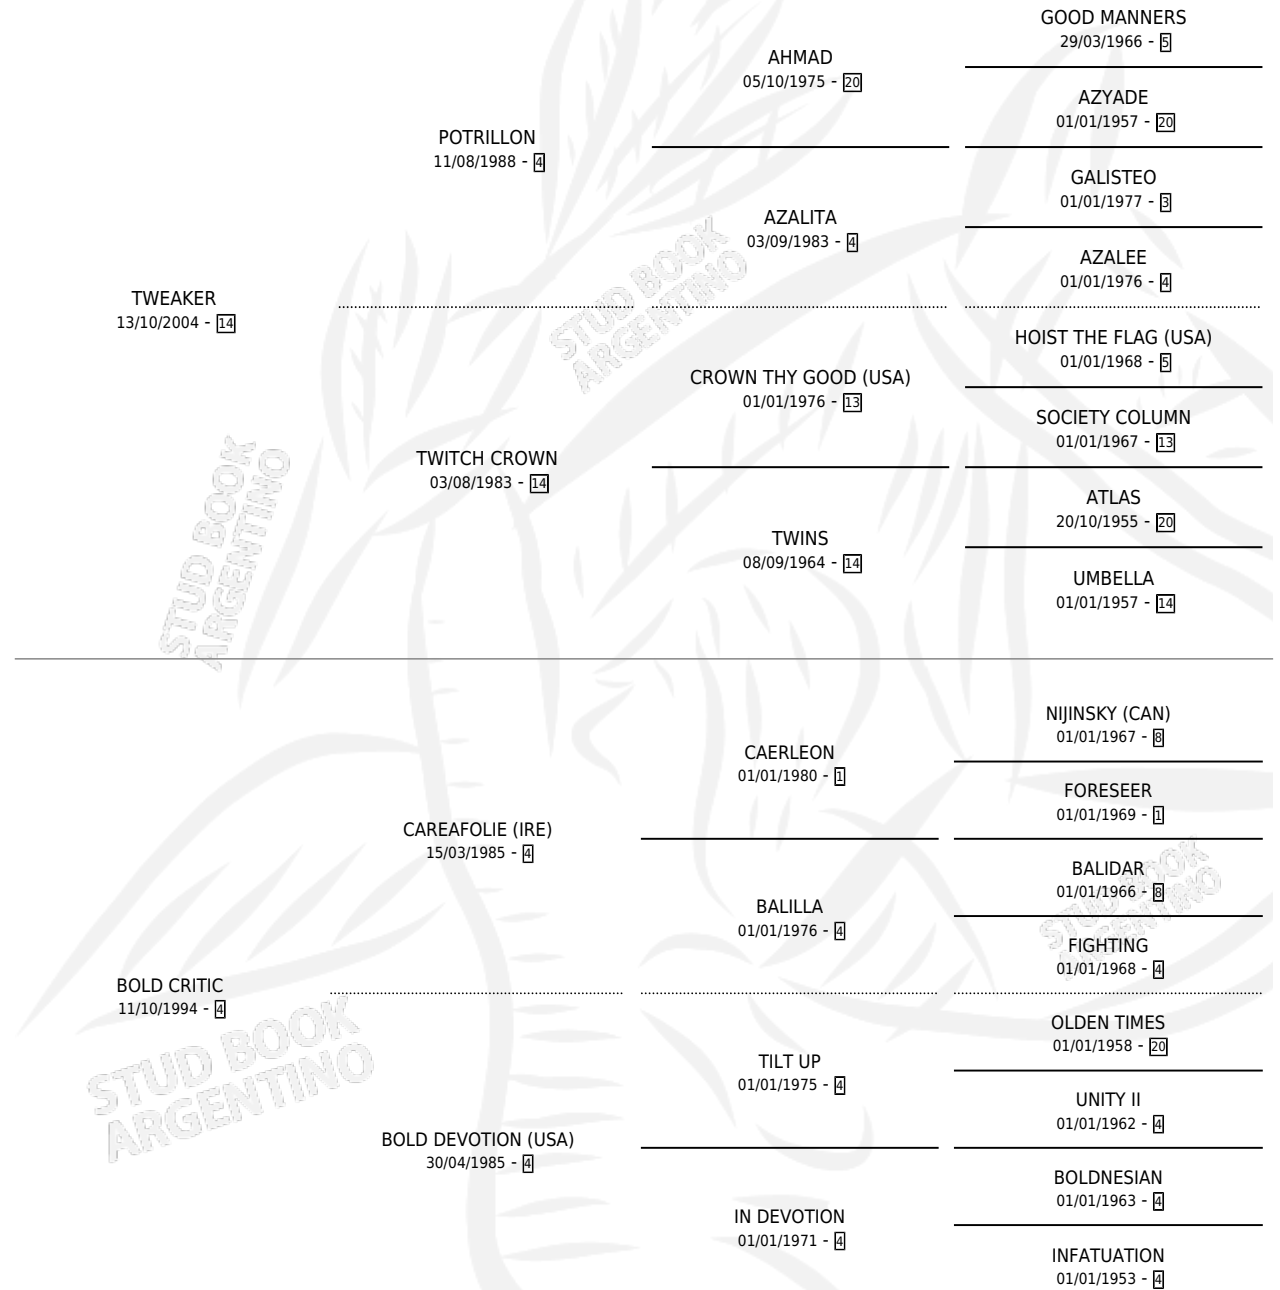

LEADERSHIP

por **TWEAKER** y **BOLD CRITIC** por **CAREAFOLIE (IRE)**

Argentina · Macho · Zaino · SP · 17/09/2014
Familia 4-r · Volumen 42

ESTADO

TIPIFICACIÓN SANGUÍNEA	X
TIPIFICACIÓN POR ADN	✓
PASAPORTE	✓
IDENTIFICACIÓN POR MICROCHIP	✓
REPRODUCTOR	X

Lugar de nacimiento: Sperlinga

Criador: Sperlinga

PEDIGREE