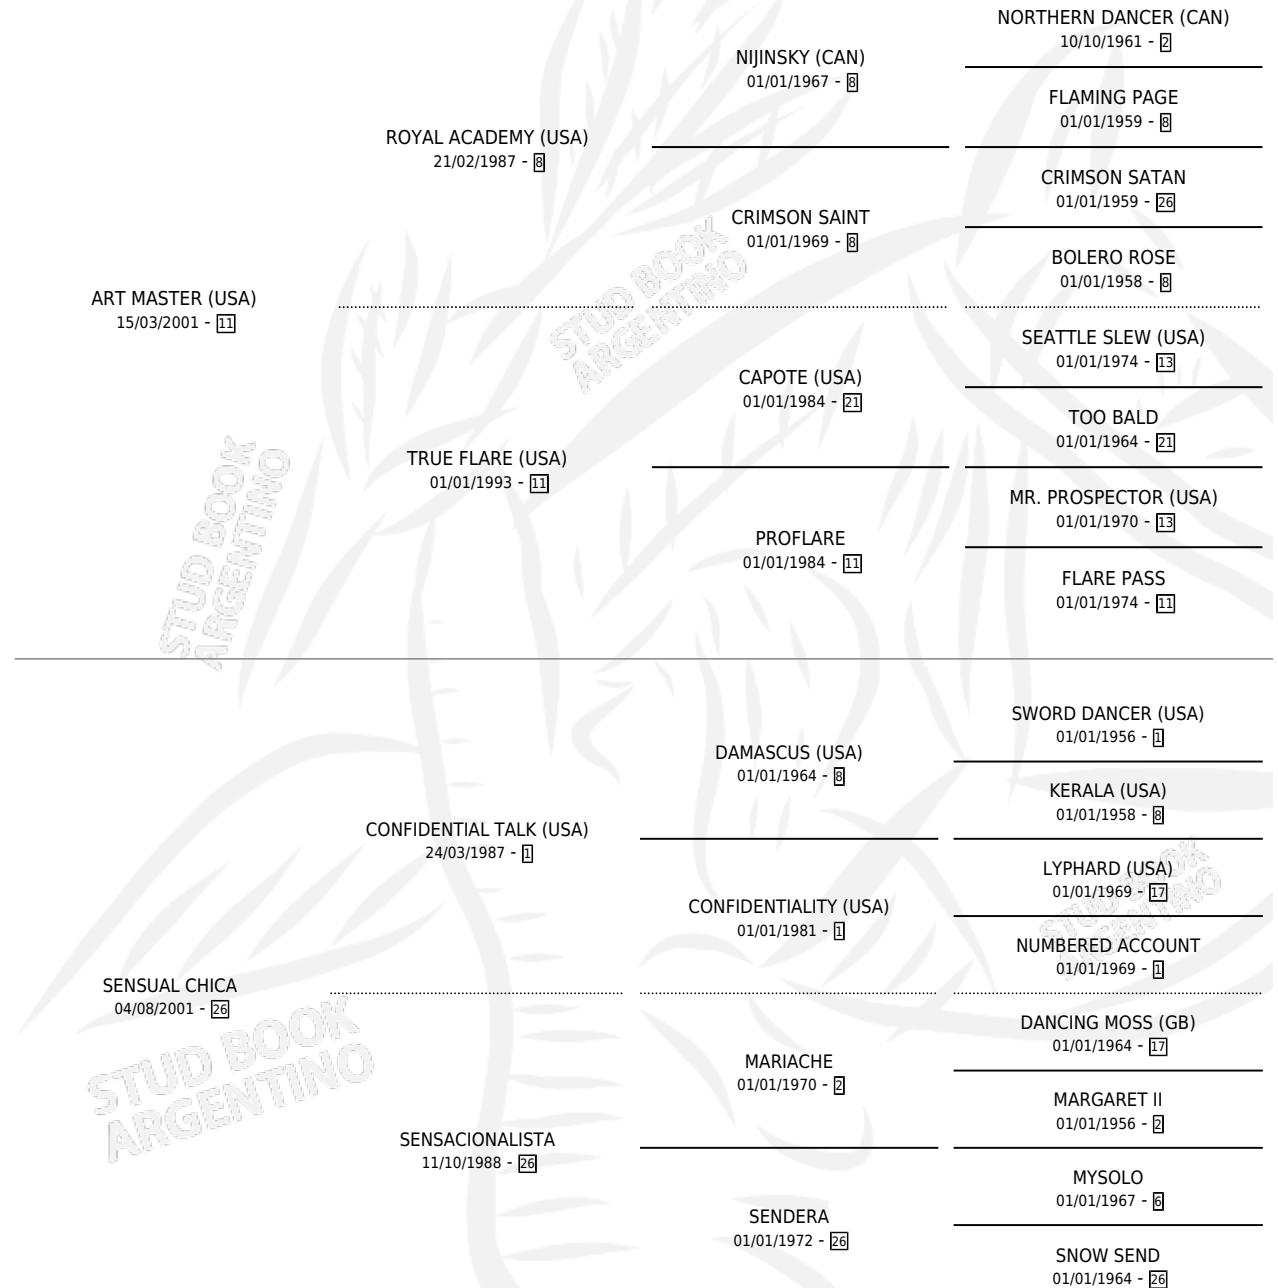

RIO GRANDE

por **ART MASTER (USA)** y **SENSUAL CHICA** por **CONFIDENTIAL TALK (USA)**

Argentina · Macho · Zaino · SP · 18/08/2014
Familia 26 · Volumen 42

ESTADO

TIPIFICACIÓN SANGUÍNEA	X
TIPIFICACIÓN POR ADN	✓
PASAPORTE	✓
IDENTIFICACIÓN POR MICROCHIP	✓
REPRODUCTOR	X

Lugar de nacimiento: Costa Del Rio

Criador: Costa Del Rio

PEDIGREE

RIO GRANDE

Datos oficiales del Stud Book Argentino

Documento generado el 08/05/2026

studbook.org.ar