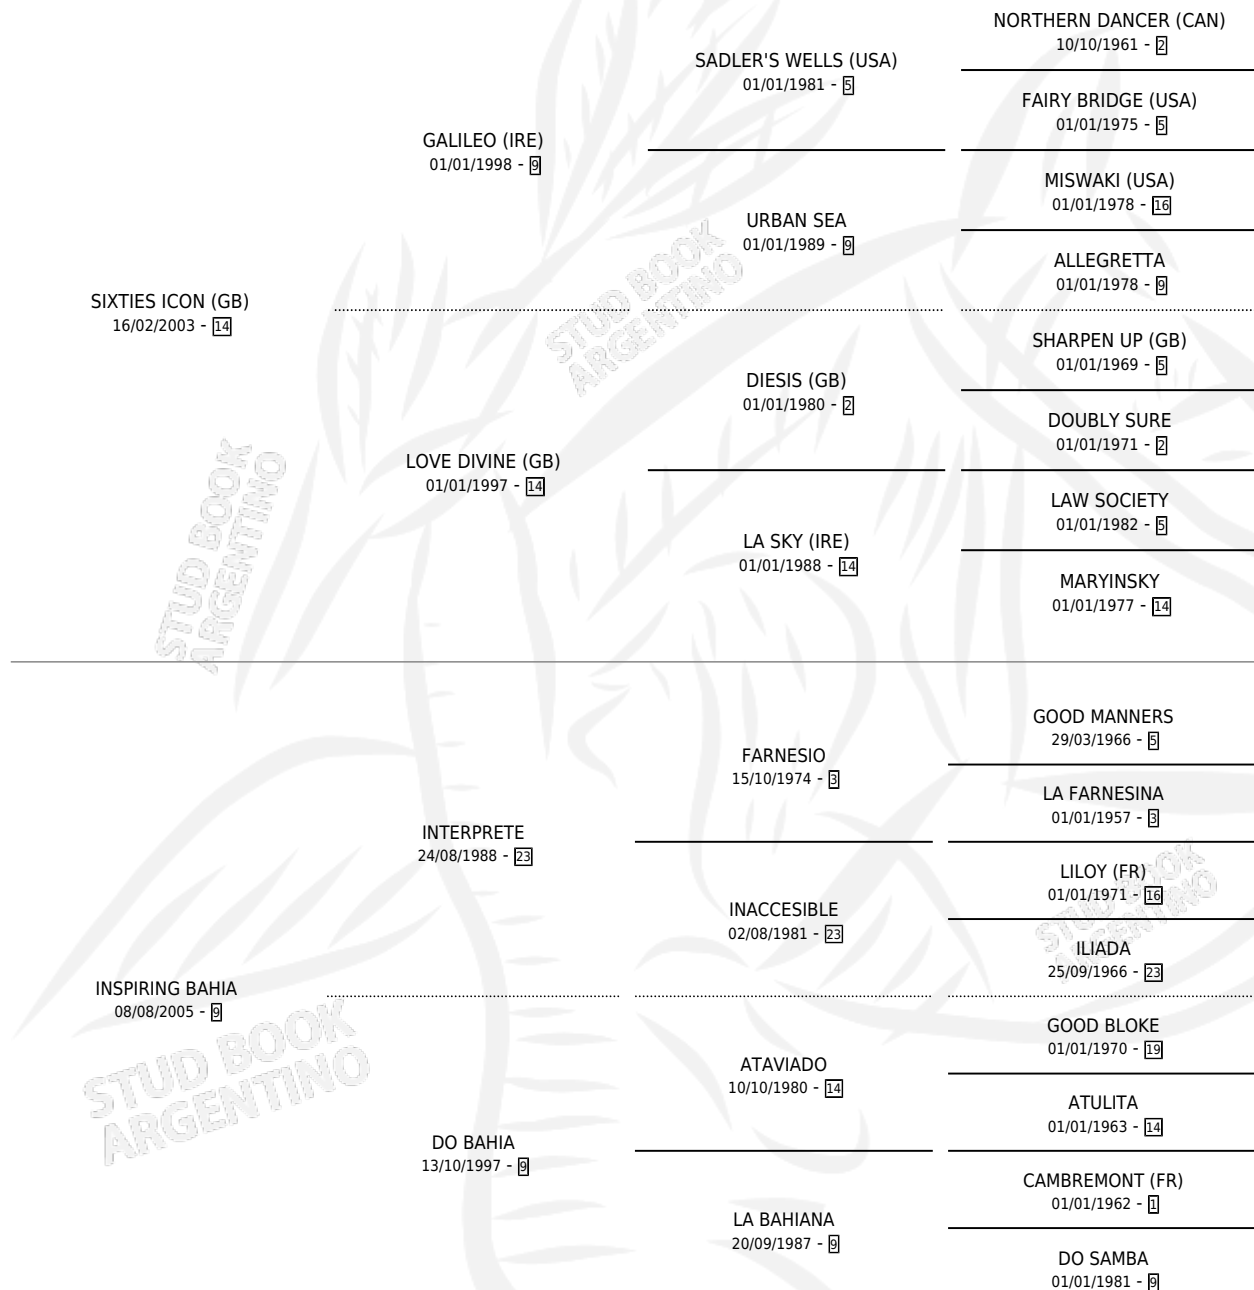

CHAMUYO AL

por **SIXTIES ICON (GB)** y **INSPIRING BAHIA** por **INTERPRETE**

Argentina · Macho · Zaino · SP · 26/08/2014
Familia 9-g · Volumen 42

ESTADO

TIPIFICACIÓN SANGUÍNEA	X
TIPIFICACIÓN POR ADN	✓
PASAPORTE	✓
IDENTIFICACIÓN POR MICROCHIP	✓
REPRODUCTOR	X

Lugar de nacimiento: Costa Del Rio

Criador: Testa Edgardo Ernesto y Testa Hugo Alberto

PEDIGREE

CAMPAÑA

Solo carreras oficiales de Argentina

POR EDAD

EDAD	CC	1°	2°	3°	4°	5°	NP	CLC	CLG	CLCG1	CLGG1	IMPORTE	GANANCIA / CC
3 AÑOS	4	0	0	0	1	1	2	0	0	0	0	\$31,250	\$7,813
4 AÑOS	7	0	0	1	1	0	5	0	0	0	0	\$13,756	\$1,965
5 AÑOS	1	0	0	0	0	0	1	0	0	0	0	\$0	\$0
TOTALES	12	0	0	1	2	1	8	0	0	0	0	\$45,006	\$3,751
%		0.0%	0.0%	8.3%	16.7%	8.3%	66.7%	0.0%	0.0%	0.0%	0.0%		

Placés en La Punta en 12 carreras disputadas.

POR DISTANCIA

HIPODROMO	CC	1°	2°	3°	4°	5°	NP	CLC	CLG	CLCG1	CLGG1	IMPORTE
LA PUNTA	8	0	0	1	1	0	6	0	0	0	0	\$13,756
1300 MTS	3	0	0	0	0	0	3	0	0	0	0	\$0
1200 MTS	2	0	0	1	0	0	1	0	0	0	0	\$9,922
1400 MTS	2	0	0	0	1	0	1	0	0	0	0	\$3,834
1600 MTS	1	0	0	0	0	0	1	0	0	0	0	\$0
PALERMO	4	0	0	0	1	1	2	0	0	0	0	\$31,250
1400 MTS	2	0	0	0	0	0	2	0	0	0	0	\$0
1600 MTS	1	0	0	0	1	0	0	0	0	0	0	\$21,500
1800 MTS	1	0	0	0	0	1	0	0	0	0	0	\$9,750