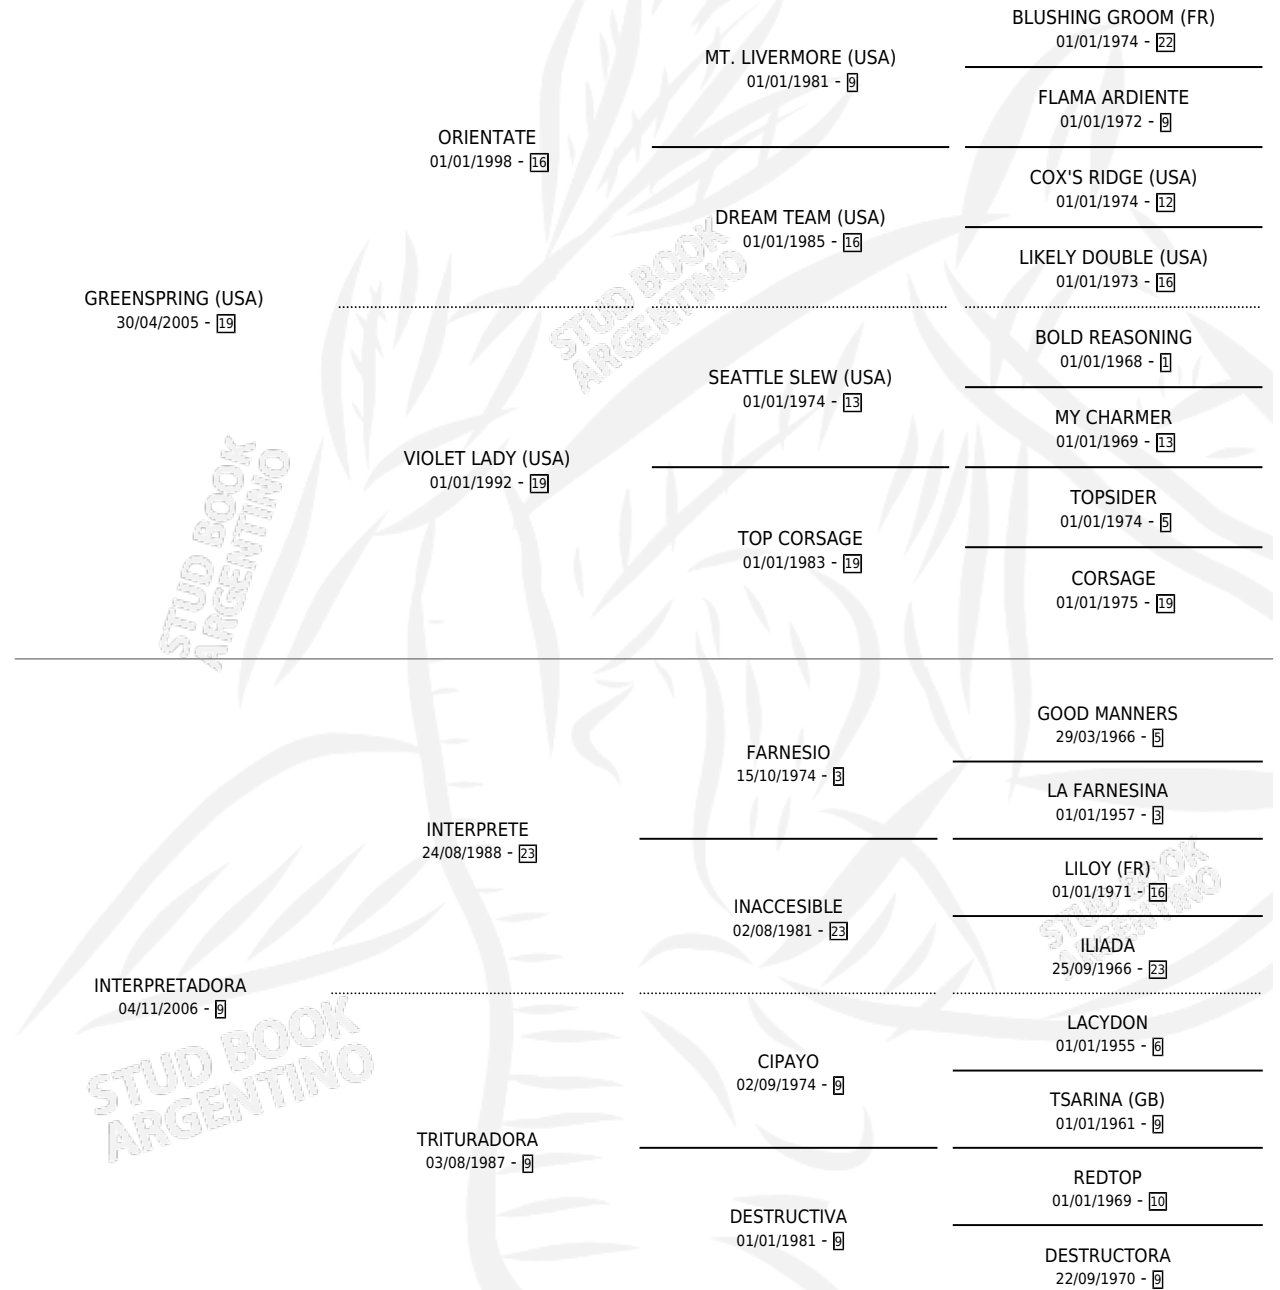

INCAICA AL

por GREENSPRING (USA) y INTERPRETADORA por INTERPRETE

Argentina · Hembra · Alazan · SP · 25/08/2014
Familia 9-g · Volumen 42

ESTADO

TIPIFICACIÓN SANGUÍNEA	X
TIPIFICACIÓN POR ADN	✓
PASAPORTE	✓
IDENTIFICACIÓN POR MICROCHIP	✓
REPRODUCTOR	✓

Lugar de nacimiento: Costa Del Rio

Criador: Testa Edgardo Ernesto y Testa Hugo Alberto

PEDIGREE

CAMPAÑA

Solo carreras oficiales de Argentina

POR EDAD

EDAD	CC	1°	2°	3°	4°	5°	NP	CLC	CLG	CLCG1	CLGG1	IMPORTE	GANANCIA / CC
3 AÑOS	1	0	0	0	1	0	0	0	0	0	0	\$17,000	\$17,000
4 AÑOS	7	2	1	2	1	1	0	0	0	0	0	\$466,000	\$66,571
5 AÑOS	3	1	0	0	0	0	2	0	0	0	0	\$165,000	\$55,000
TOTALES	11	3	1	2	2	1	2	0	0	0	0	\$648,000	\$58,909
%		27.3%	9.1%	18.2%	18.2%	9.1%	18.2%	0.0%	0.0%	0.0%	0.0%		

Ganadora de 3 carreras en Palermo - \$648,000, a los 4 y 5 años.

POR DISTANCIA

HIPODROMO	CC	1°	2°	3°	4°	5°	NP	CLC	CLG	CLCG1	CLGG1	IMPORTE
PALERMO	11	3	1	2	2	1	2	0	0	0	0	\$648,000
1400 MTS	8	2	1	2	1	0	2	0	0	0	0	\$486,000
1200 MTS	3	1	0	0	1	1	0	0	0	0	0	\$162,000