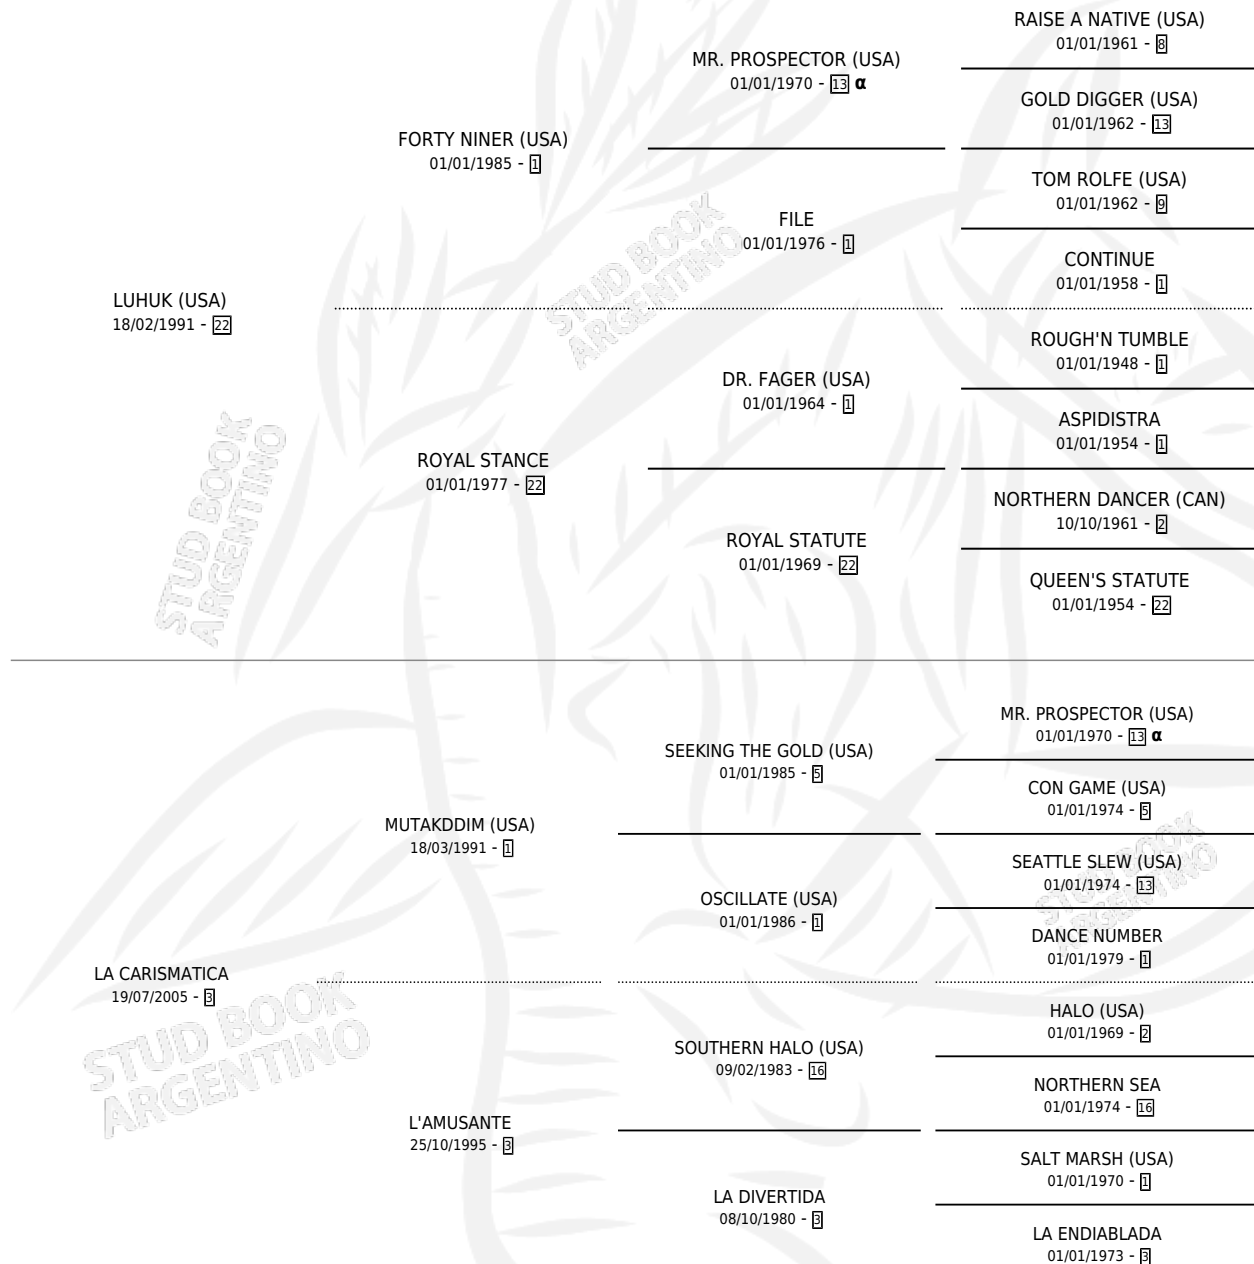

LA GLAMUROSA

por LUHUK (USA) y LA CARISMATICA por MUTAKDDIM (USA)

Argentina · Hembra · Alazan · SP · 11/08/2014
Familia 3-h · Volumen 42

ESTADO

TIPIFICACIÓN SANGUÍNEA	X
TIPIFICACIÓN POR ADN	✓
PASAPORTE	✓
IDENTIFICACIÓN POR MICROCHIP	✓
REPRODUCTOR	✓

Lugar de nacimiento: La Quebrada
Criador: La Quebrada

~

HIJOS

	MACHOS	HEMBRAS
4 NACIERON	4	0
1 CORRIERON	1	0
1 GANARON	1	0
0 GANADORES CL	0 GANADORES GR	0 GANADORES G1

PEDIGREE

INBREEDING : α

CAMPAÑA

Solo carreras oficiales de Argentina

Ganadora en La Plata - \$289,500, a los 5 años.

POR DISTANCIA

HIPODROMO	CC	1°	2°	3°	4°	5°	NP	CLC	CLG	CLCG1	CLGG1	IMPORTE
PALERMO	5	0	0	3	2	0	0	0	0	0	0	\$104,900
1200 MTS	4	0	0	3	1	0	0	0	0	0	0	\$92,900
1100 MTS	1	0	0	0	1	0	0	0	0	0	0	\$12,000
LA PLATA	10	1	1	2	2	0	4	0	0	0	0	\$184,600
1200 MTS	4	1	1	1	0	0	1	0	0	0	0	\$148,000
1100 MTS	1	0	0	0	1	0	0	0	0	0	0	\$10,000
1000 MTS	2	0	0	1	1	0	0	0	0	0	0	\$26,600
1500 MTS	1	0	0	0	0	0	1	0	0	0	0	\$0
1300 MTS	1	0	0	0	0	0	1	0	0	0	0	\$0
1600 MTS	1	0	0	0	0	0	1	0	0	0	0	\$0