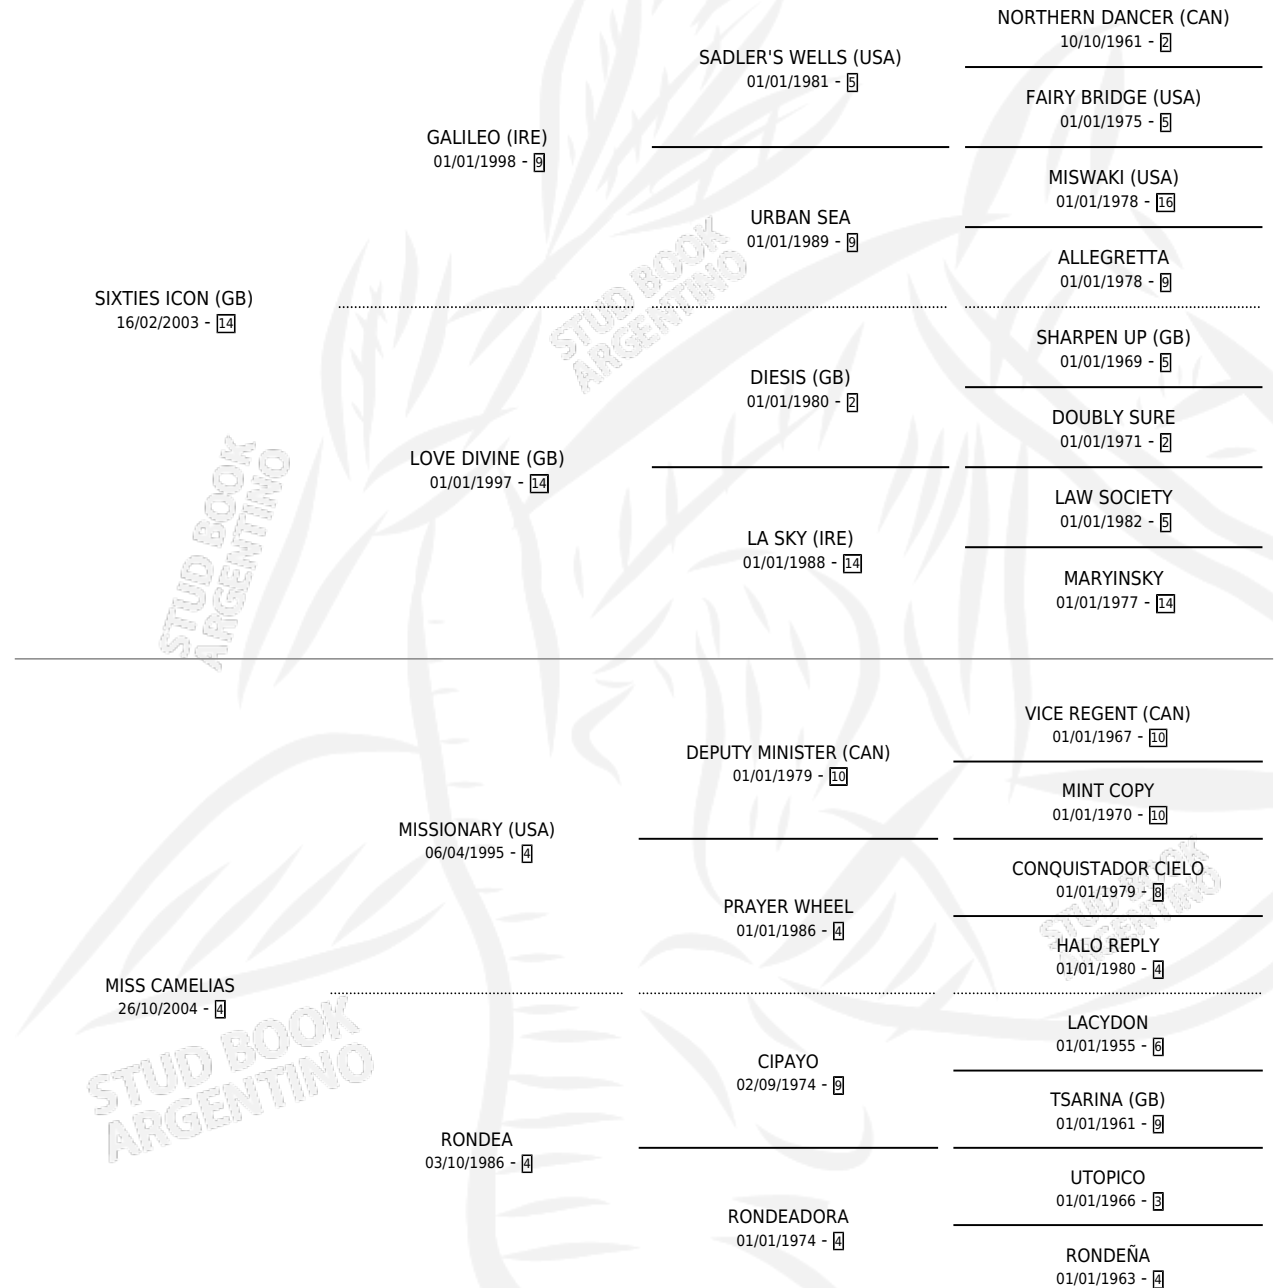

EL CAMELAR

por **SIXTIES ICON (GB)** y **MISS CAMELIAS** por **MISSIONARY (USA)**

Argentina · Macho · Zaino · SP · 24/08/2014
Familia 4-m · Volumen 42

ESTADO

TIPIFICACIÓN SANGUÍNEA	X
TIPIFICACIÓN POR ADN	✓
PASAPORTE	✓
IDENTIFICACIÓN POR MICROCHIP	✓
REPRODUCTOR	X

Lugar de nacimiento: Las Camelias

Criador: Las Camelias

PEDIGREE