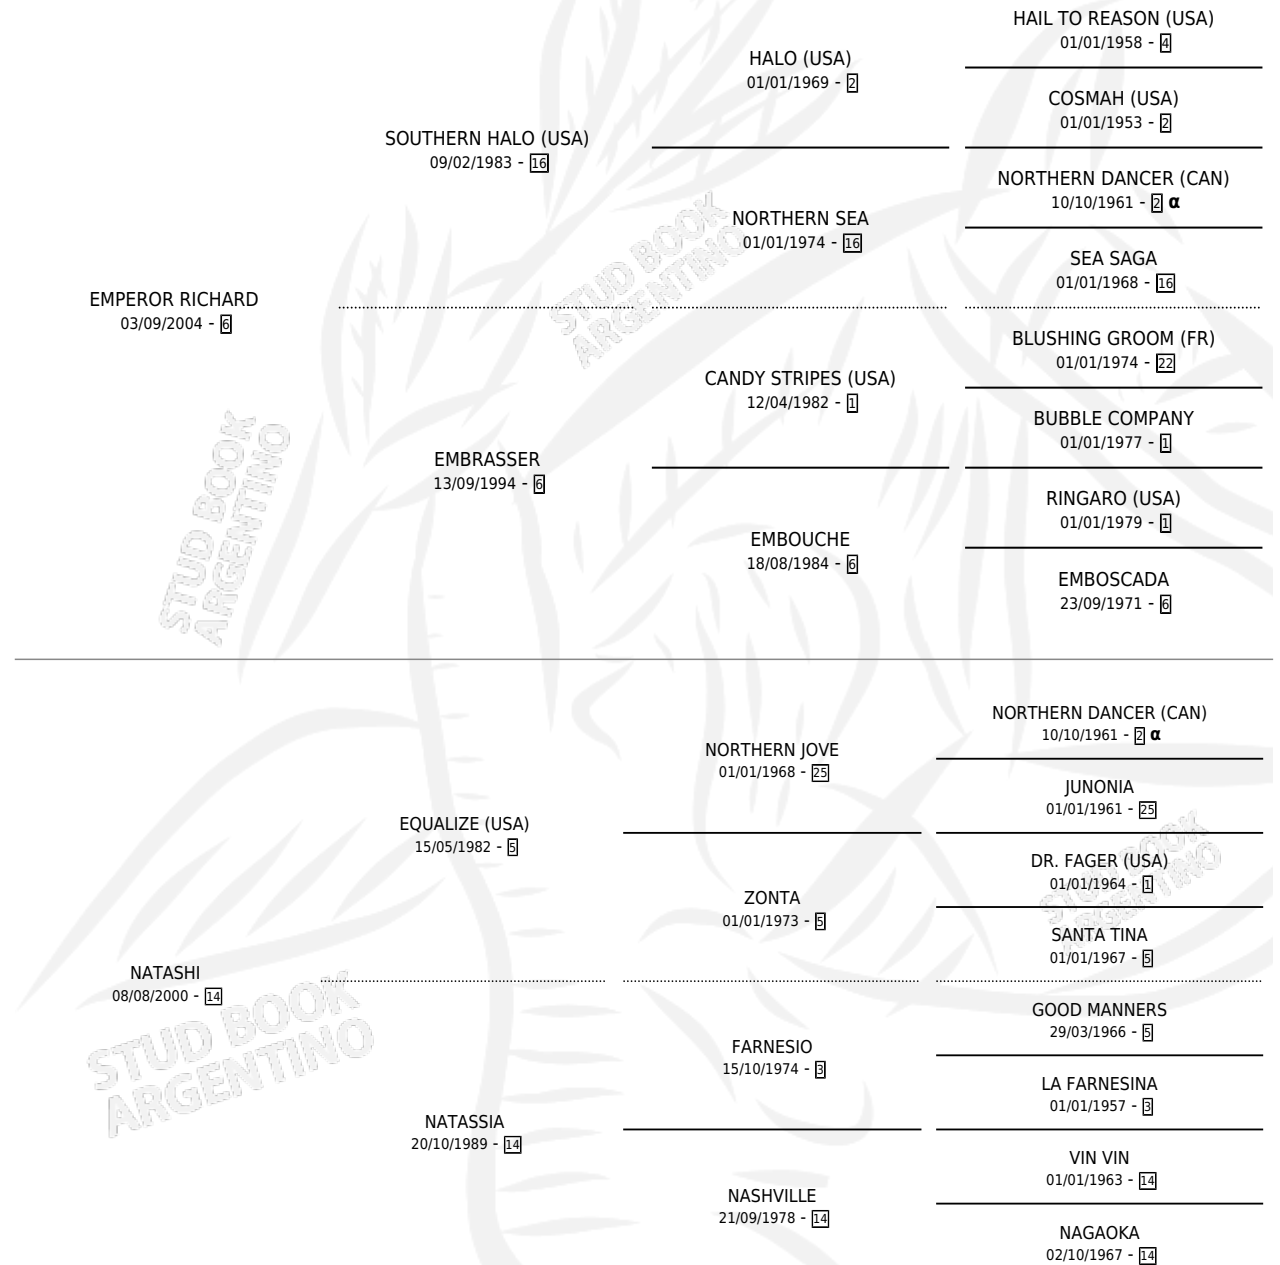

NASHIA

por **EMPEROR RICHARD** y **NATASHI** por **EQUALIZE (USA)**

Argentina · Hembra · Zaino · SP · 13/08/2014
Familia 14 · Volumen 42

ESTADO

TIPIFICACIÓN SANGUÍNEA	X
TIPIFICACIÓN POR ADN	✓
PASAPORTE	✓
IDENTIFICACIÓN POR MICROCHIP	✓
REPRODUCTOR	X

Lugar de nacimiento: El Turf

Criador: El Turf

PEDIGREE

INBREEDING : α

NASHIA

Datos oficiales del Stud Book Argentino

Documento generado el 26/04/2026

studbook.org.ar