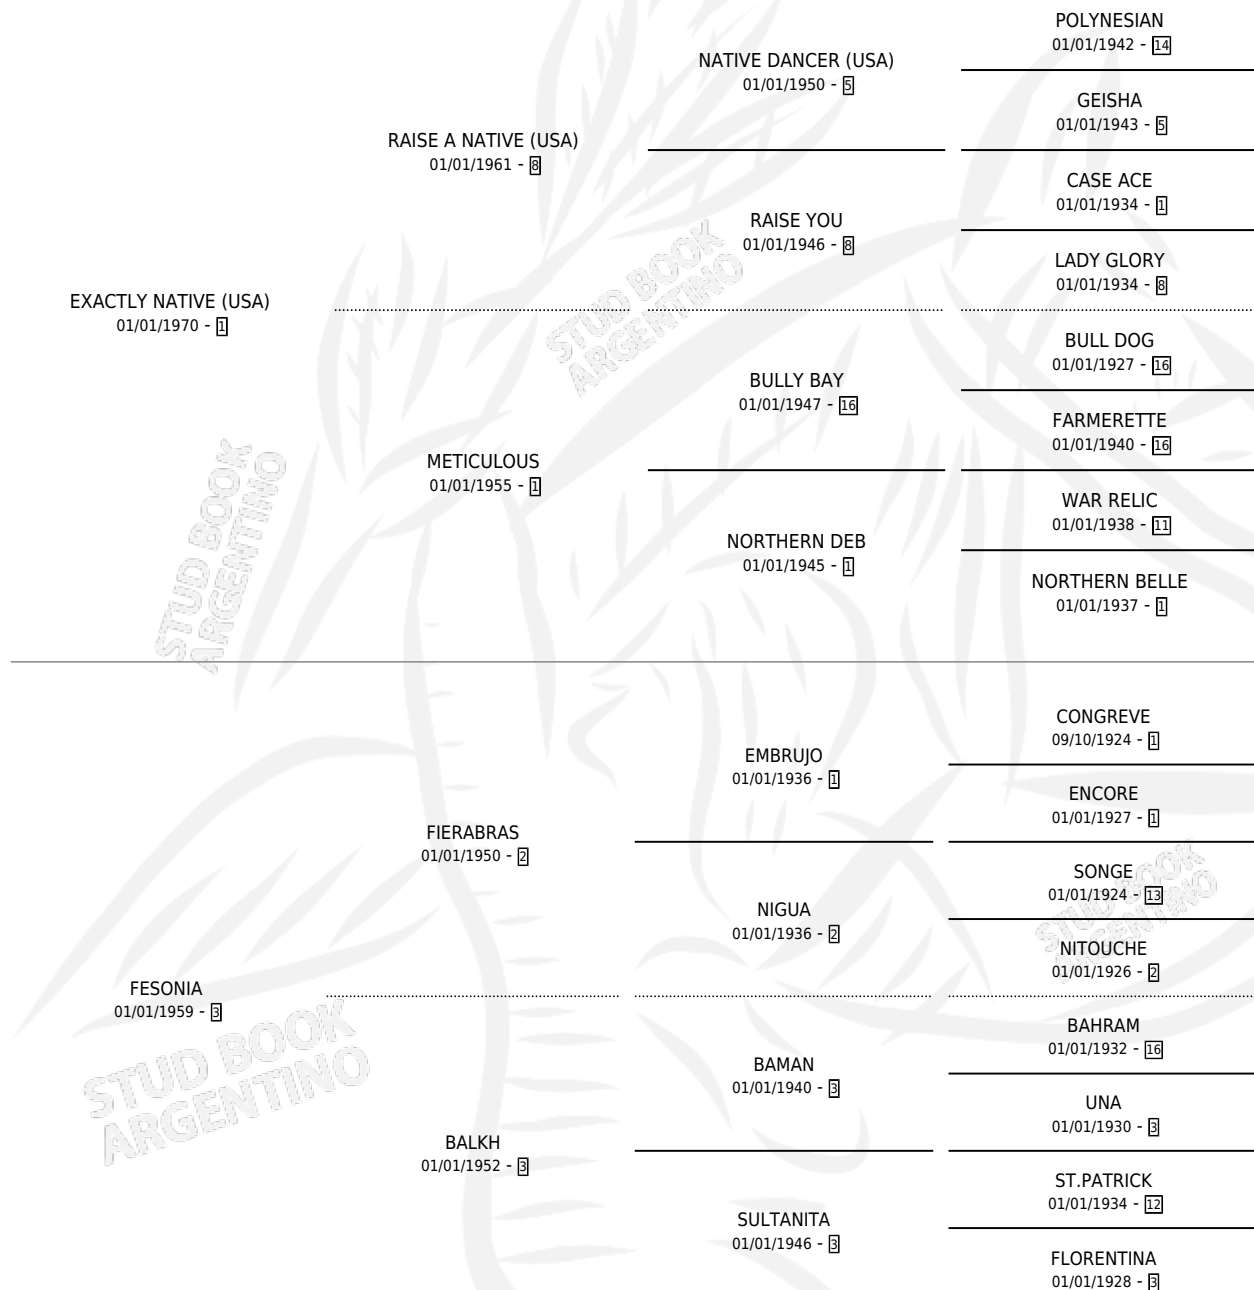

EXACTLY FREE

por EXACTLY NATIVE (USA) y FESONIA por FIERABRAS

Argentina · Hembra · Alazan Tostado · SP · 01/01/1976
Familia 3-n · Volumen 29

ESTADO

TIPIFICACIÓN SANGUÍNEA	X
TIPIFICACIÓN POR ADN	X
PASAPORTE	X
IDENTIFICACIÓN POR MICROCHIP	X
REPRODUCTOR	✓

Lugar de nacimiento: Campo particular

Criador: Sin dato

~

HIJOS

	MACHOS	HEMBRAS
3 NACIERON	3	0

SIN ACTUACIONES

PEDIGREE

CAMPAÑA

Solo carreras oficiales de Argentina

POR EDAD

EDAD	CC	1°	2°	3°	4°	5°	NP	CLC	CLG	CLCG1	CLGG1	IMPORTE	GANANCIA / CC
3 AÑOS	1	0	0	0	1	0	0	1	0	0	0	\$0	\$0
5 AÑOS	1	1	0	0	0	0	0	0	0	0	0	\$0	\$0
6 AÑOS	2	2	0	0	0	0	0	0	0	0	0	\$0	\$0
TOTALES	4	3	0	0	1	0	0	1	0	0	0	\$0	\$0
%		75.0%	0.0%	0.0%	25.0%	0.0%	0.0%	25.0%	0.0%	0.0%	0.0%		