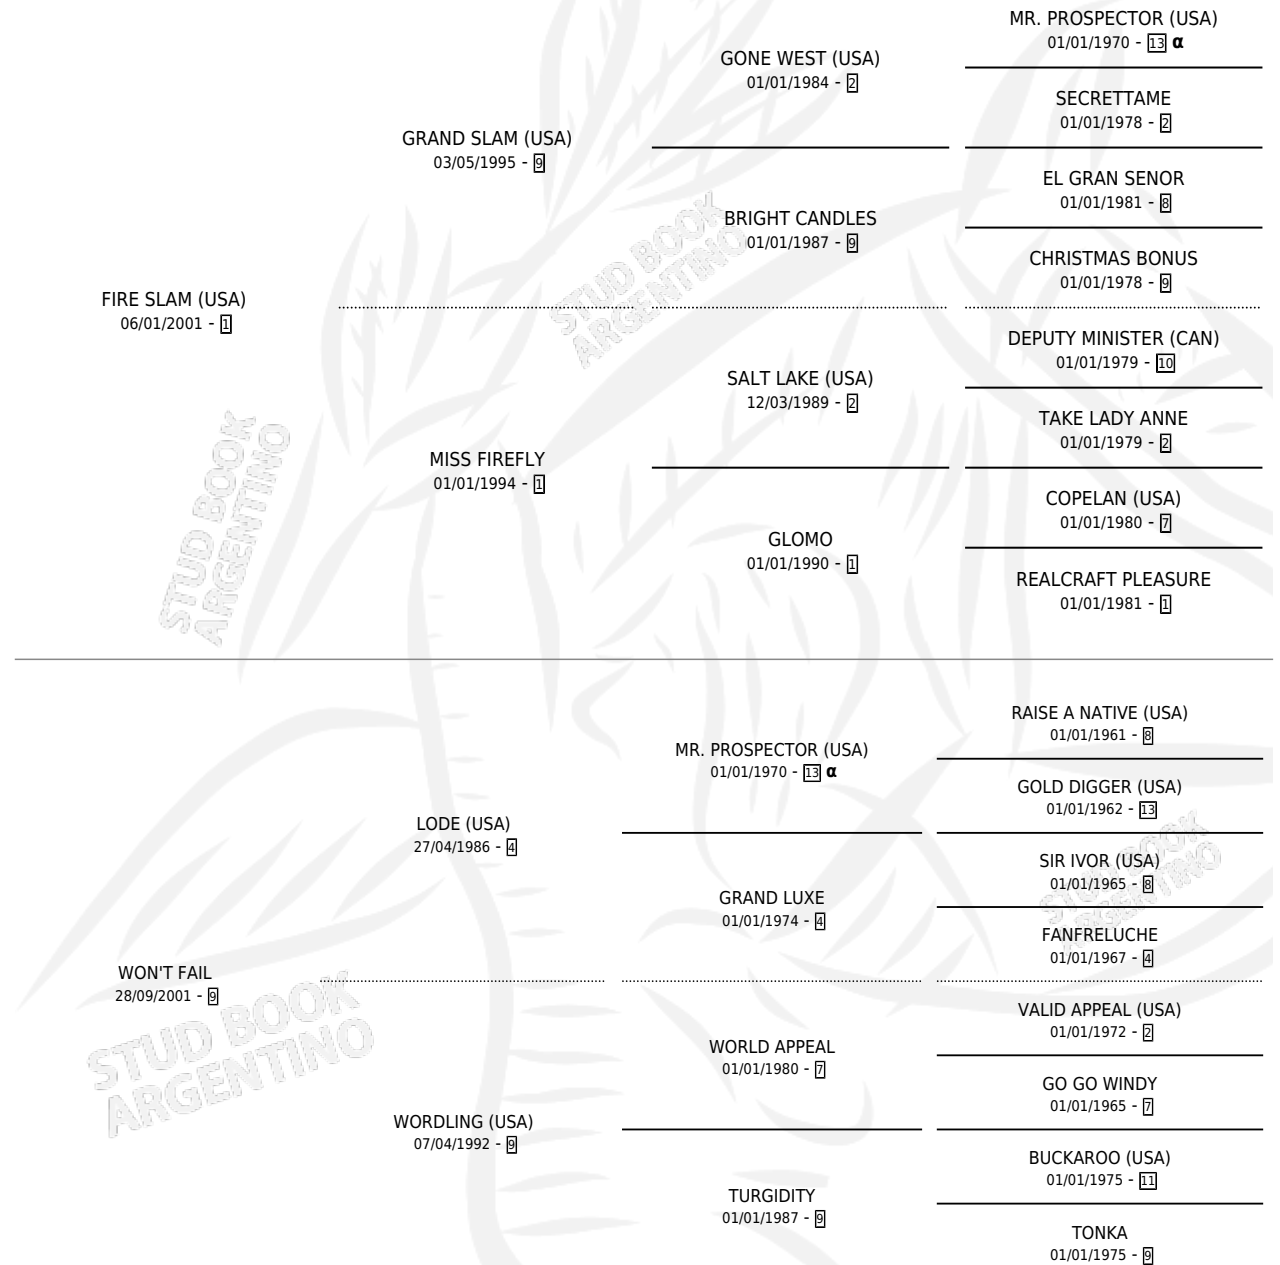

WAWRINKA

por FIRE SLAM (USA) y WON'T FAIL por LODE (USA)

Argentina · Hembra · Zaino · SP · 02/09/2014
Familia 9-c · Volumen 42

ESTADO

TIPIFICACIÓN SANGUÍNEA	X
TIPIFICACIÓN POR ADN	✓
PASAPORTE	✓
IDENTIFICACIÓN POR MICROCHIP	✓
REPRODUCTOR	X

Lugar de nacimiento: Cumeneyen

Criador: Cumeneyen

PEDIGREE

INBREEDING : α

CAMPAÑA

Solo carreras oficiales de Argentina

POR EDAD

EDAD	CC	1°	2°	3°	4°	5°	NP	CLC	CLG	CLCG1	CLGG1	IMPORTE	GANANCIA / CC
3 AÑOS	1	0	0	0	0	0	1	0	0	0	0	\$0	\$0
4 AÑOS	4	0	0	0	1	0	3	0	0	0	0	\$7,830	\$1,958
5 AÑOS	1	0	0	0	0	0	1	0	0	0	0	\$0	\$0
TOTALES	6	0	0	0	1	0	5	0	0	0	0	\$7,830	\$1,305
%		0.0%	0.0%	0.0%	16.7%	0.0%	83.3%	0.0%	0.0%	0.0%	0.0%		