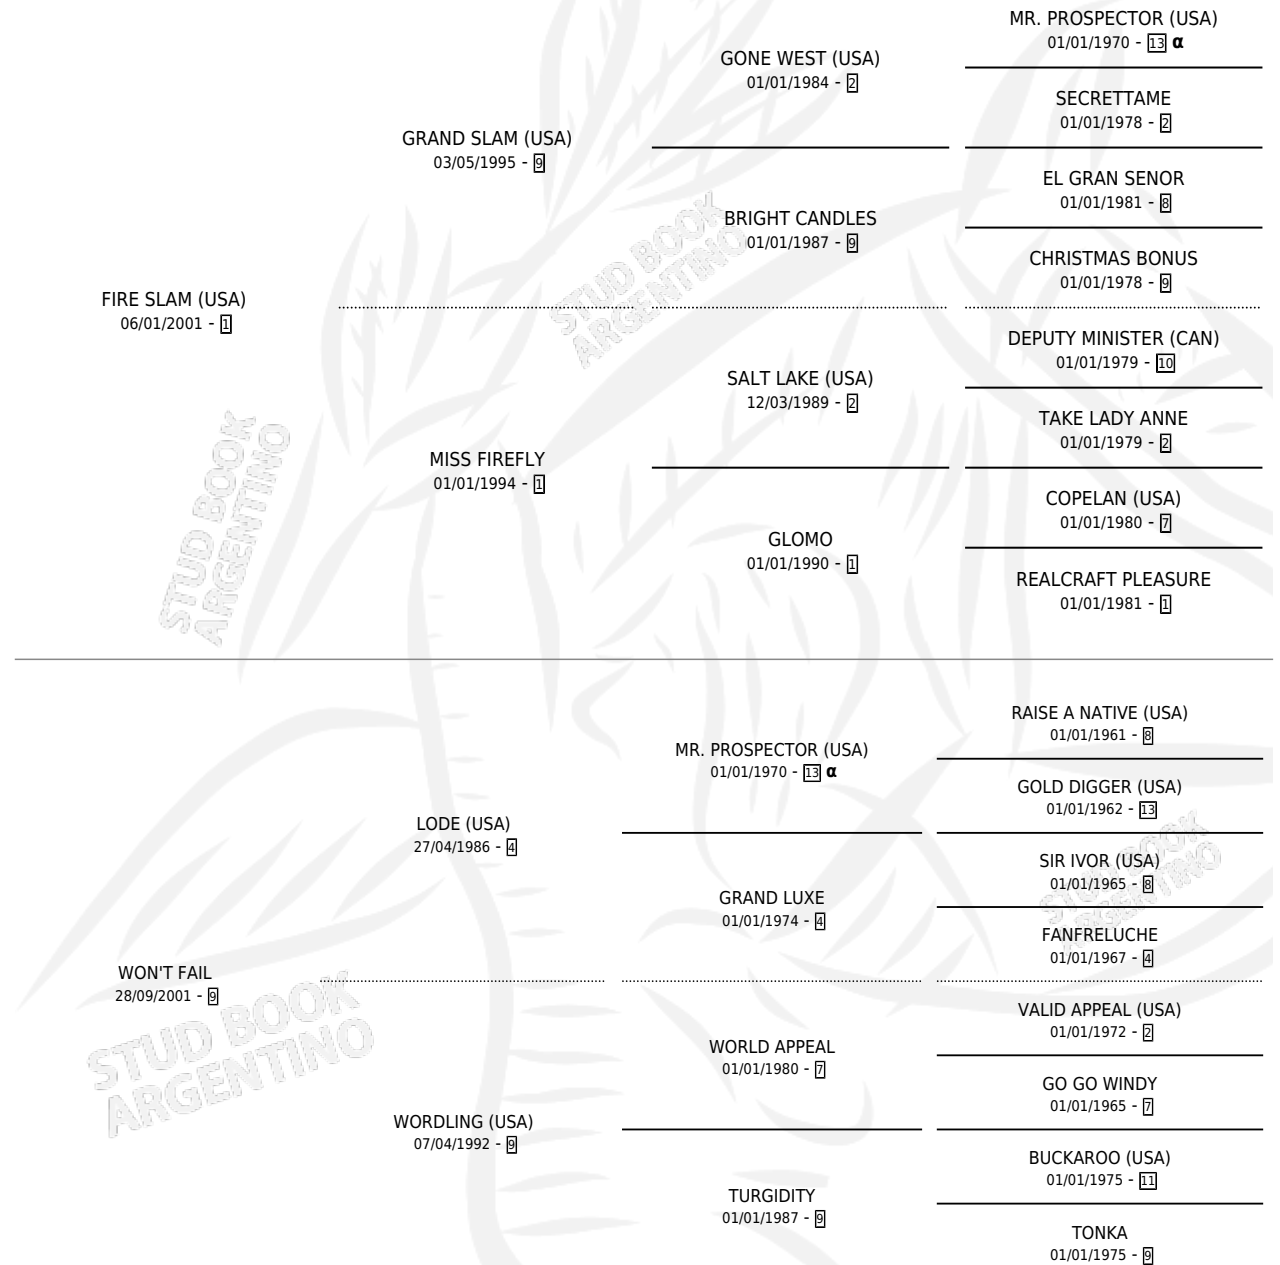

WAWRINKA

por **FIRE SLAM (USA)** y **WON'T FAIL** por **LODE (USA)**

Argentina · Hembra · Zaino · SP · 02/09/2014
Familia 9-c · Volumen 42

ESTADO

TIPIFICACIÓN SANGUÍNEA	X
TIPIFICACIÓN POR ADN	✓
PASAPORTE	✓
IDENTIFICACIÓN POR MICROCHIP	✓
REPRODUCTOR	X

Lugar de nacimiento: Cumeneyen

Criador: Cumeneyen

PEDIGREE

INBREEDING : α

CAMPAÑA

Solo carreras oficiales de Argentina

POR EDAD

EDAD	CC	1°	2°	3°	4°	5°	NP	CLC	CLG	CLCG1	CLGG1	IMPORTE	GANANCIA / CC
3 AÑOS	1	0	0	0	0	0	1	0	0	0	0	\$0	\$0
4 AÑOS	4	0	0	0	1	0	3	0	0	0	0	\$7,830	\$1,958
5 AÑOS	1	0	0	0	0	0	1	0	0	0	0	\$0	\$0
TOTALES	6	0	0	0	1	0	5	0	0	0	0	\$7,830	\$1,305
%		0.0%	0.0%	0.0%	16.7%	0.0%	83.3%	0.0%	0.0%	0.0%	0.0%		