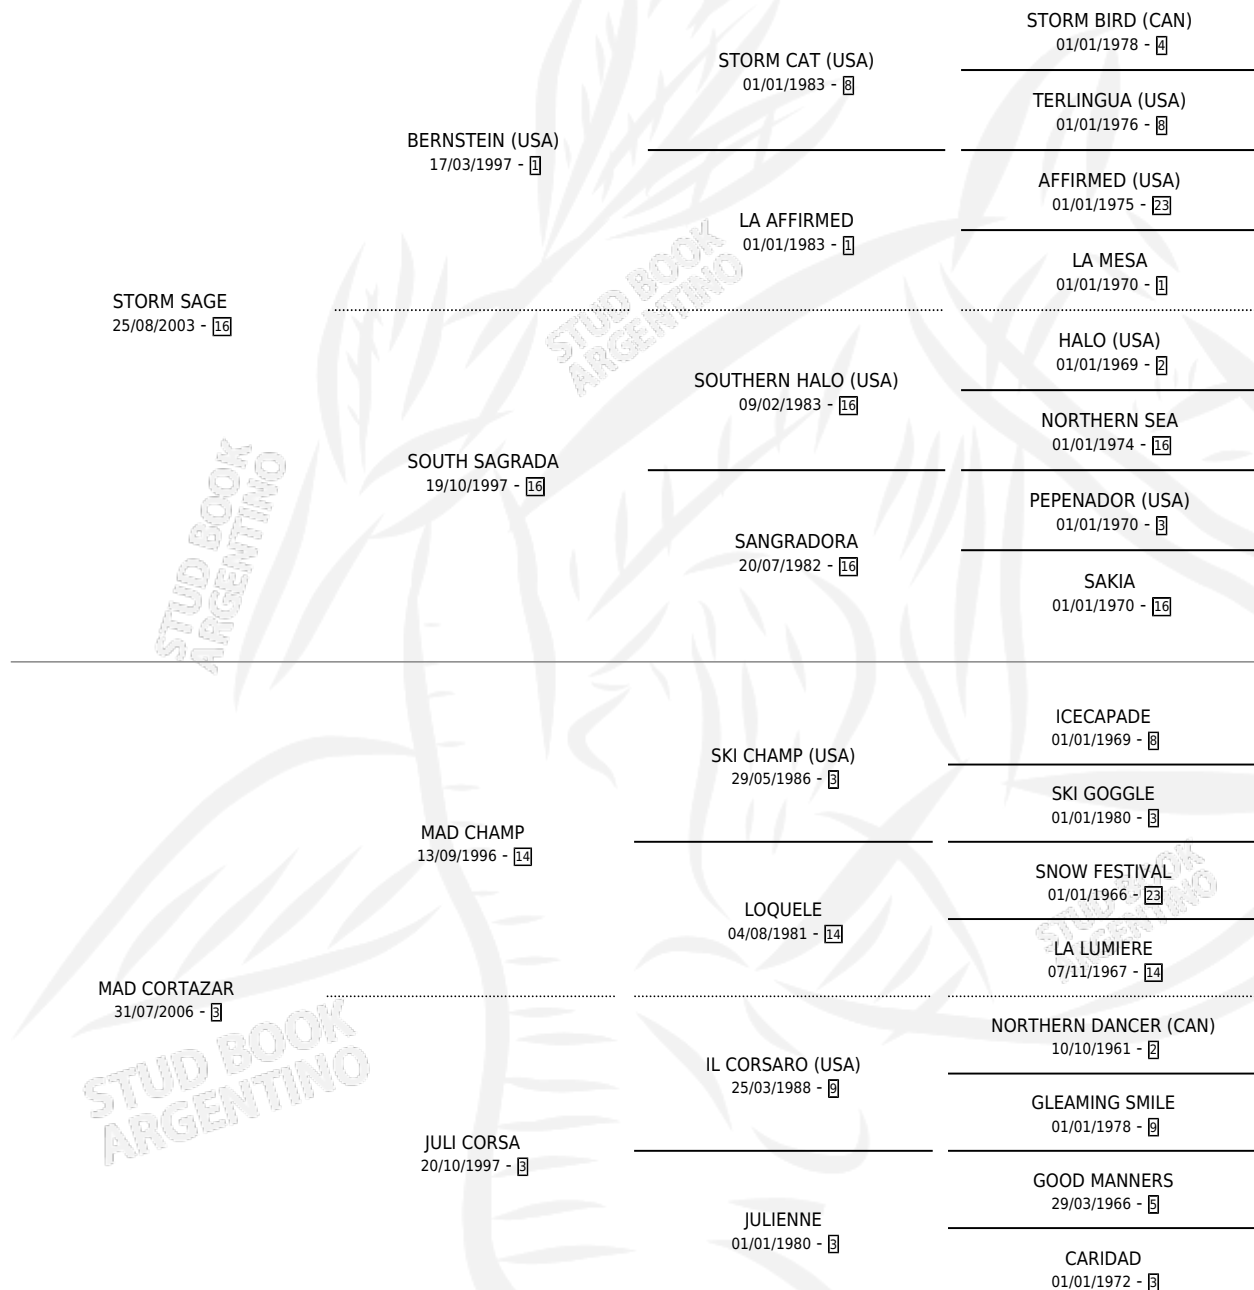

MAD SAGE

por **STORM SAGE** y **MAD CORTAZAR** por **MAD CHAMP**

Argentina · Macho · Zaino · SP · 19/09/2014
Familia 3-h · Volumen 42

ESTADO

TIPIFICACIÓN SANGUÍNEA	X
TIPIFICACIÓN POR ADN	X
PASAPORTE	X
IDENTIFICACIÓN POR MICROCHIP	X
REPRODUCTOR	X

Lugar de nacimiento: Pompeya

Criador: Pompeya

PEDIGREE

MAD SAGE

Datos oficiales del Stud Book Argentino

Documento generado el 05/05/2026

studbook.org.ar