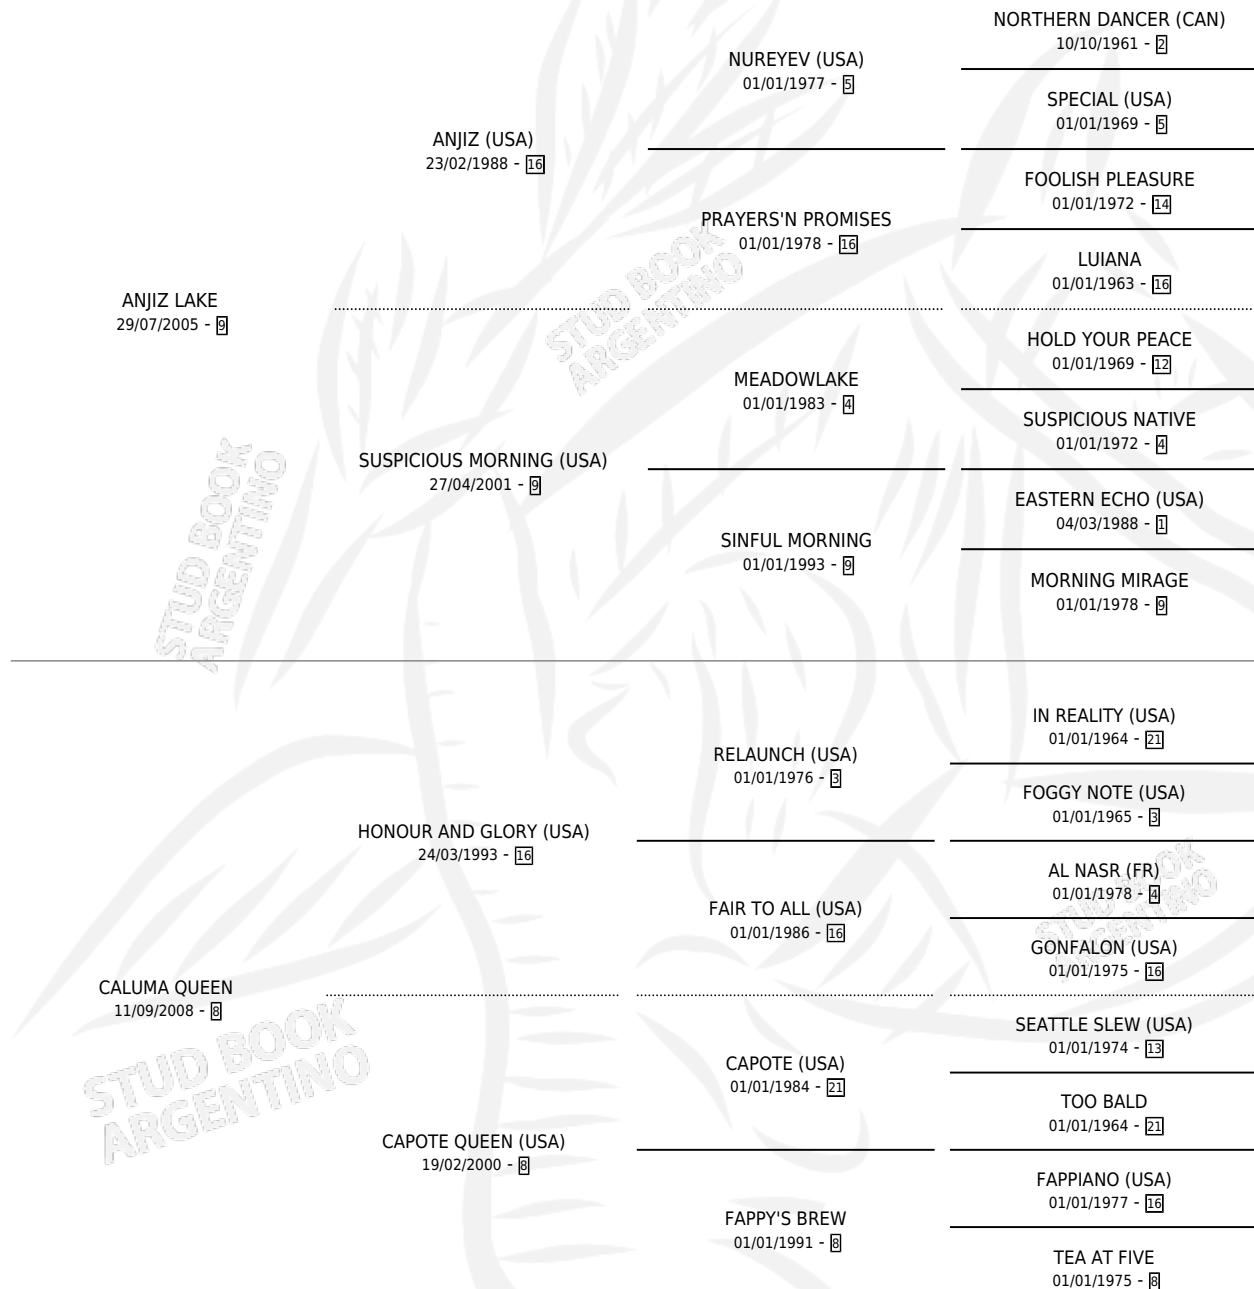

LAKE WATERFALL

por ANJIZ LAKE y CALUMA QUEEN por HONOUR AND GLORY (USA)

Argentina · Hembra · Alazan · SP · 28/08/2014
Familia 8-g · Volumen 42

ESTADO

TIPIFICACIÓN SANGUÍNEA	X
TIPIFICACIÓN POR ADN	✓
PASAPORTE	✓
IDENTIFICACIÓN POR MICROCHIP	✓
REPRODUCTOR	✓

Lugar de nacimiento: Equipraxis
Criador: Pisano Natalia Valeria

~

HIJOS

	MACHOS	HEMBRAS
2 NACIERON	0	2
SIN ACTUACIONES		

PEDIGREE

CAMPAÑA

Solo carreras oficiales de Argentina

POR EDAD