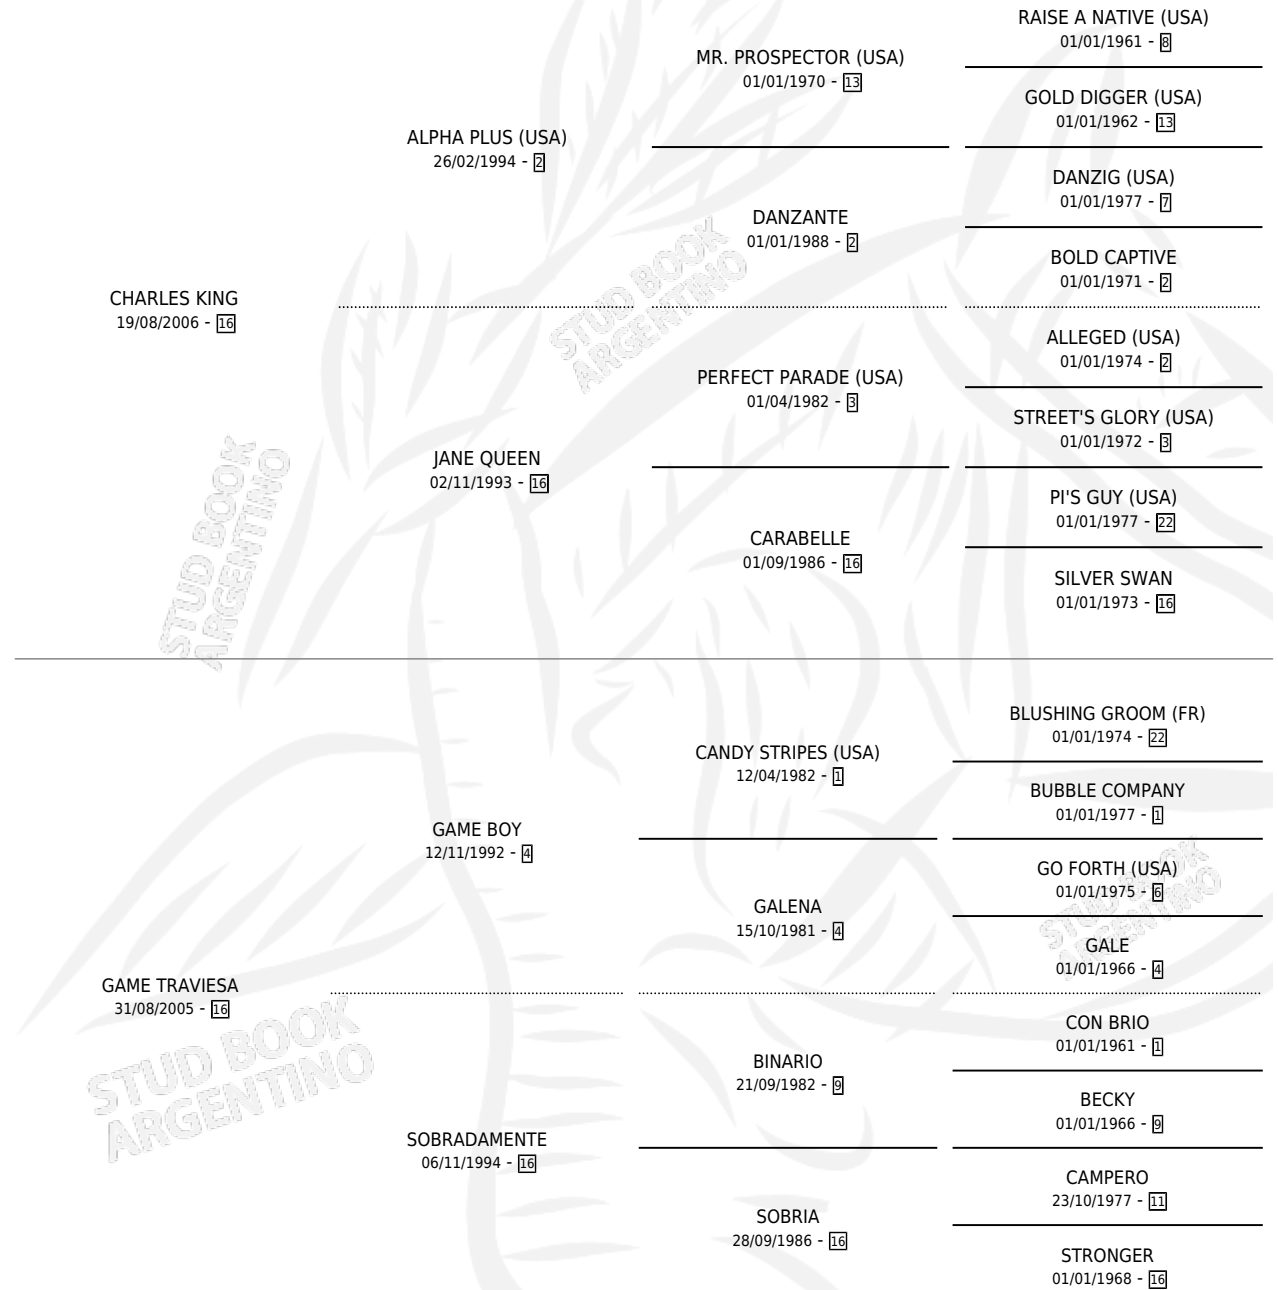

TRAVIESA QUEEN

por CHARLES KING y GAME TRAVIESA por GAME BOY

Argentina · Hembra · Zaino · SP · 30/07/2014
Familia 16-e · Volumen 42

ESTADO

TIPIFICACIÓN SANGUÍNEA	X
TIPIFICACIÓN POR ADN	✓
PASAPORTE	✓
IDENTIFICACIÓN POR MICROCHIP	✓
REPRODUCTOR	X

Lugar de nacimiento: Mac Gregor

Criador: Mac Gregor

PEDIGREE

TRAVIESA QUEEN

Datos oficiales del Stud Book Argentino

Documento generado el 09/05/2026

studbook.org.ar