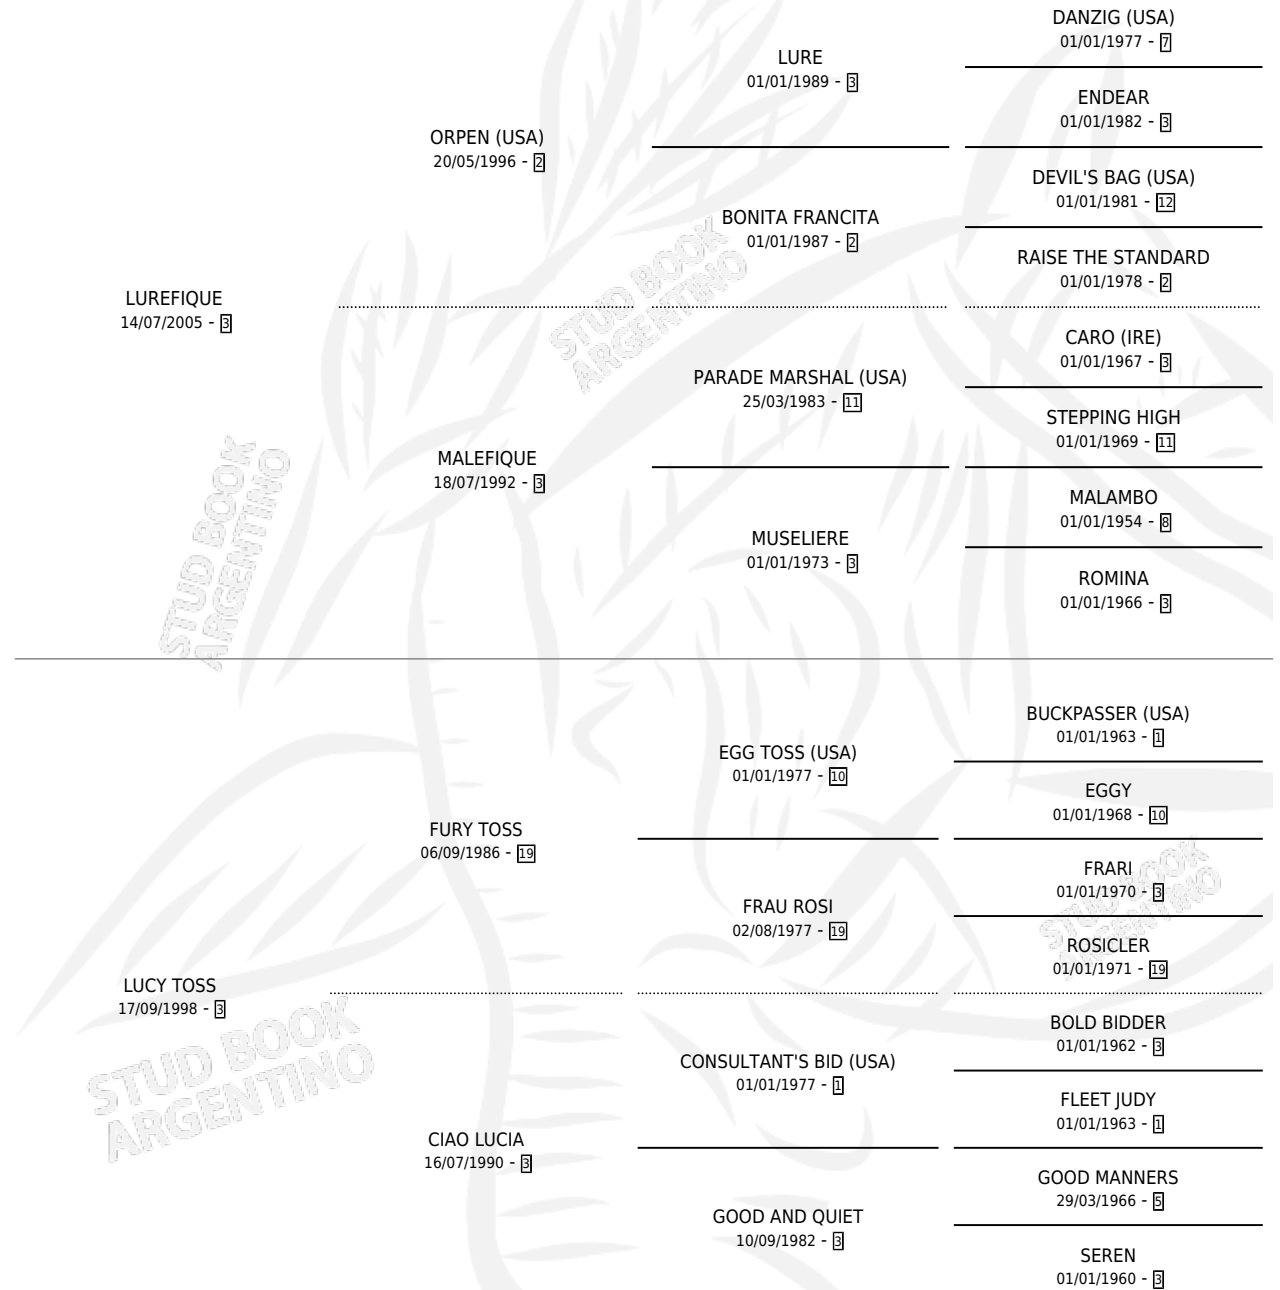

LURE TOSS

por LUREFIQUE y LUCY TOSS por FURY TOSS

Argentina · Hembra · Alazan · SP · 02/09/2014
Familia 3-b · Volumen 42

ESTADO

TIPIFICACIÓN SANGUÍNEA	X
TIPIFICACIÓN POR ADN	✓
PASAPORTE	✓
IDENTIFICACIÓN POR MICROCHIP	✓
REPRODUCTOR	X

Lugar de nacimiento: Mac Gregor

Criador: Mac Gregor

PEDIGREE

LURE TOSS

Datos oficiales del Stud Book Argentino

Documento generado el 06/05/2026

studbook.org.ar