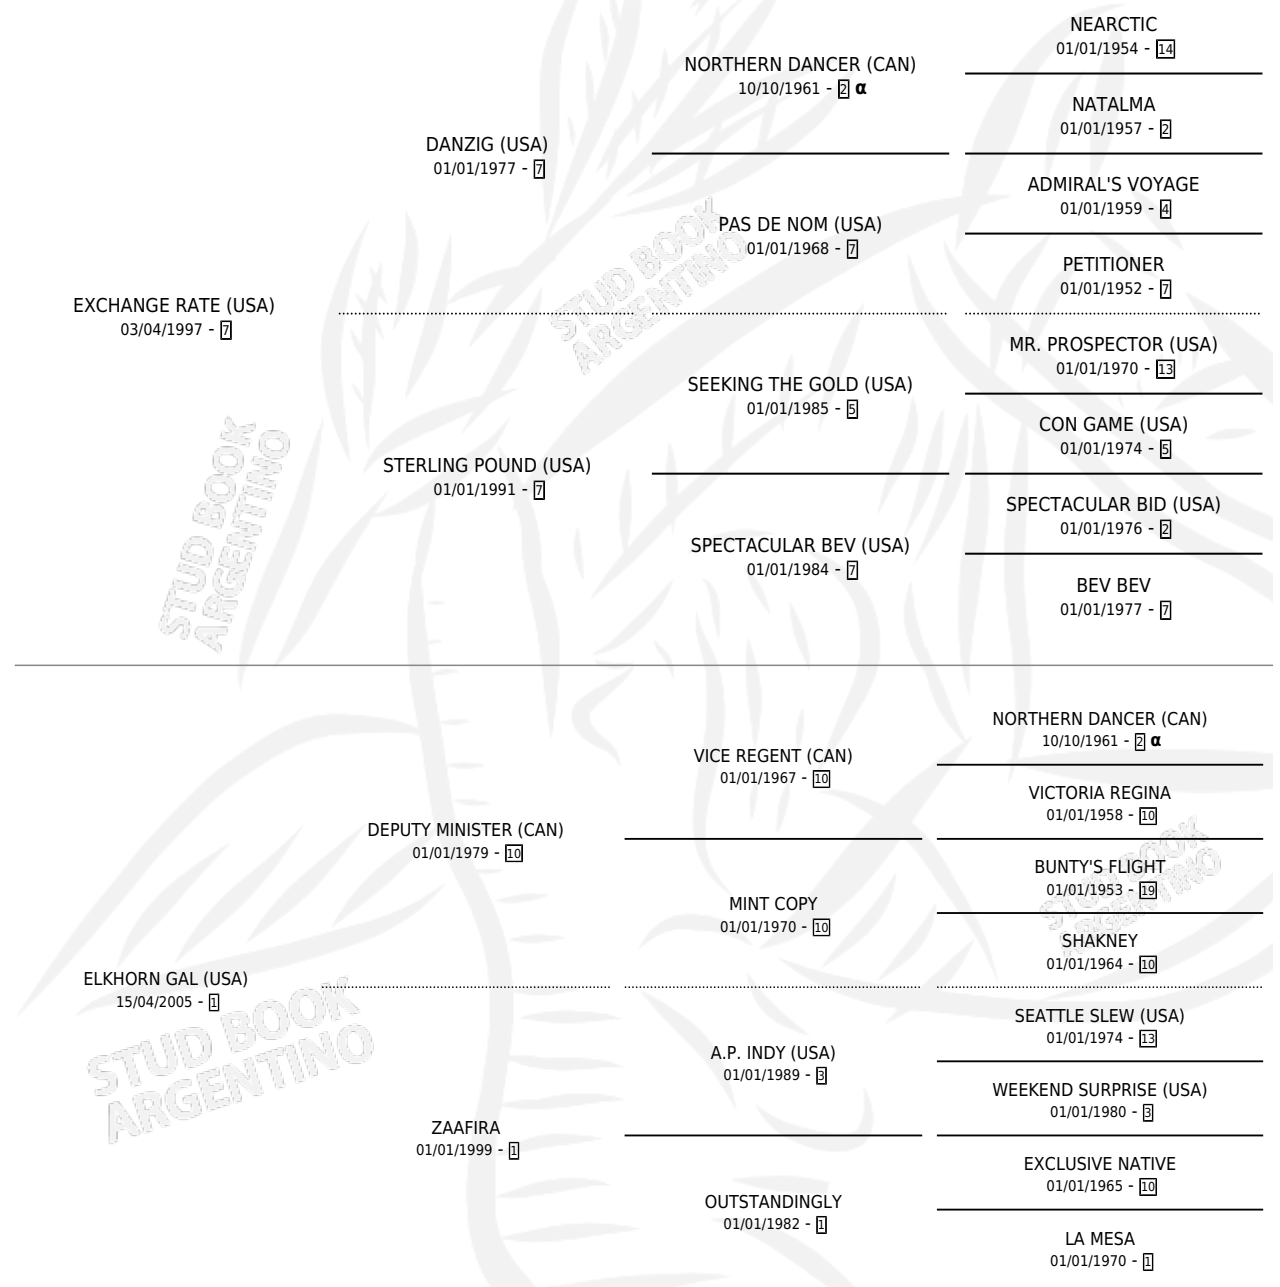

Lugar de nacimiento: Santa Ines
Criador: Santa Ines

~

HIJOS

	MACHOS	HEMBRAS
30 NACIERON	15	15
SIN ACTUACIONES		

PEDIGREE

INBREEDING : α

~

CAMPAÑA

Solo carreras oficiales de Argentina

POR EDAD

EDAD	CC	1°	2°	3°	4°	5°	NP	CLC	CLG	CLCG1	CLGG1	IMPORTE	GANANCIA / CC
2 AÑOS	4	1	0	0	0	1	2	0	0	0	0	\$133,080	\$33,270
3 AÑOS	13	4	2	3	3	0	1	3	1	0	0	\$1,047,350	\$80,565
4 AÑOS	8	1	1	1	2	2	1	4	0	0	0	\$498,050	\$62,256
5 AÑOS	6	0	0	0	3	1	2	1	0	0	0	\$65,000	\$10,833
TOTALES	31	6	3	4	8	4	6	8	1	0	0	\$1,743,480	\$56,241
%		19.4%	9.7%	12.9%	25.8%	12.9%	19.4%	25.8%	12.5%	0.0%	0.0%		