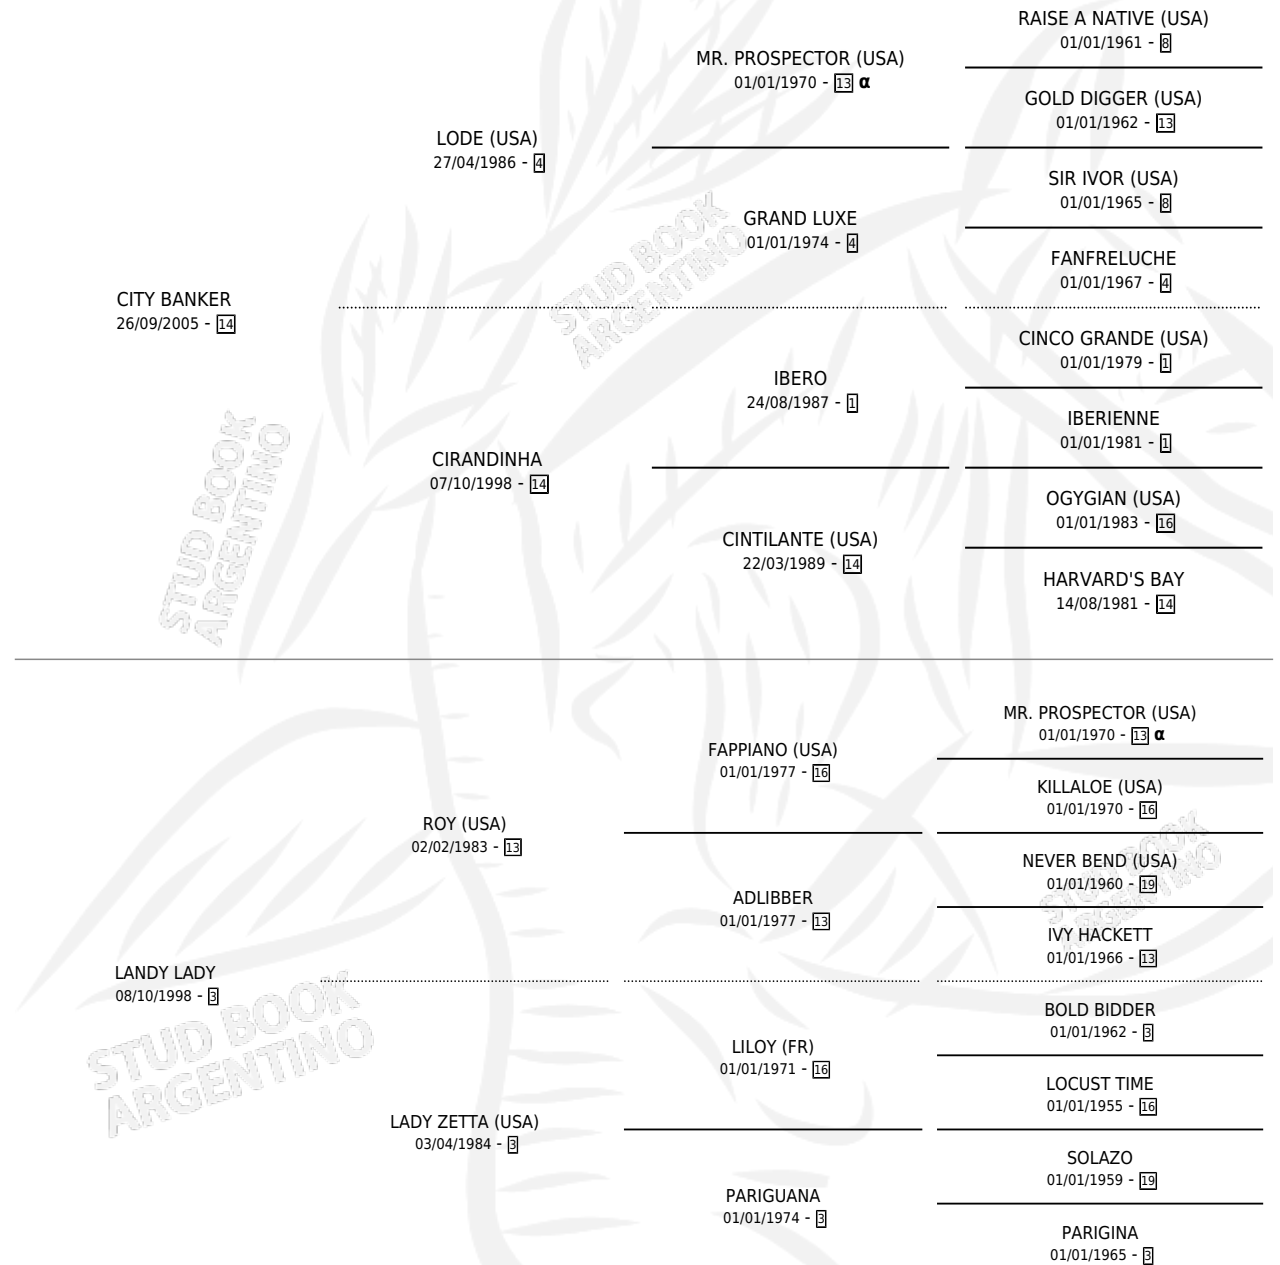

# CHIC LADY

por CITY BANKER y LANDY LADY por ROY (USA)

Argentina · Hembra · Zaino · SP · 23/08/2014  
Familia 3-h · Volumen 42

## ESTADO

TIPIFICACIÓN SANGUÍNEA	X
TIPIFICACIÓN POR ADN	✓
PASAPORTE	X
IDENTIFICACIÓN POR MICROCHIP	✓
REPRODUCTOR	✓

**Lugar de nacimiento:** El Trebol

**Criador:** El Gusy

## PEDIGREE

INBREEDING : α

S

mientos 0 / Efectividad 0.00%

**PADRILLO**

**PRODUCTO**

**CRIADOR**

**1ER SERVICIO**