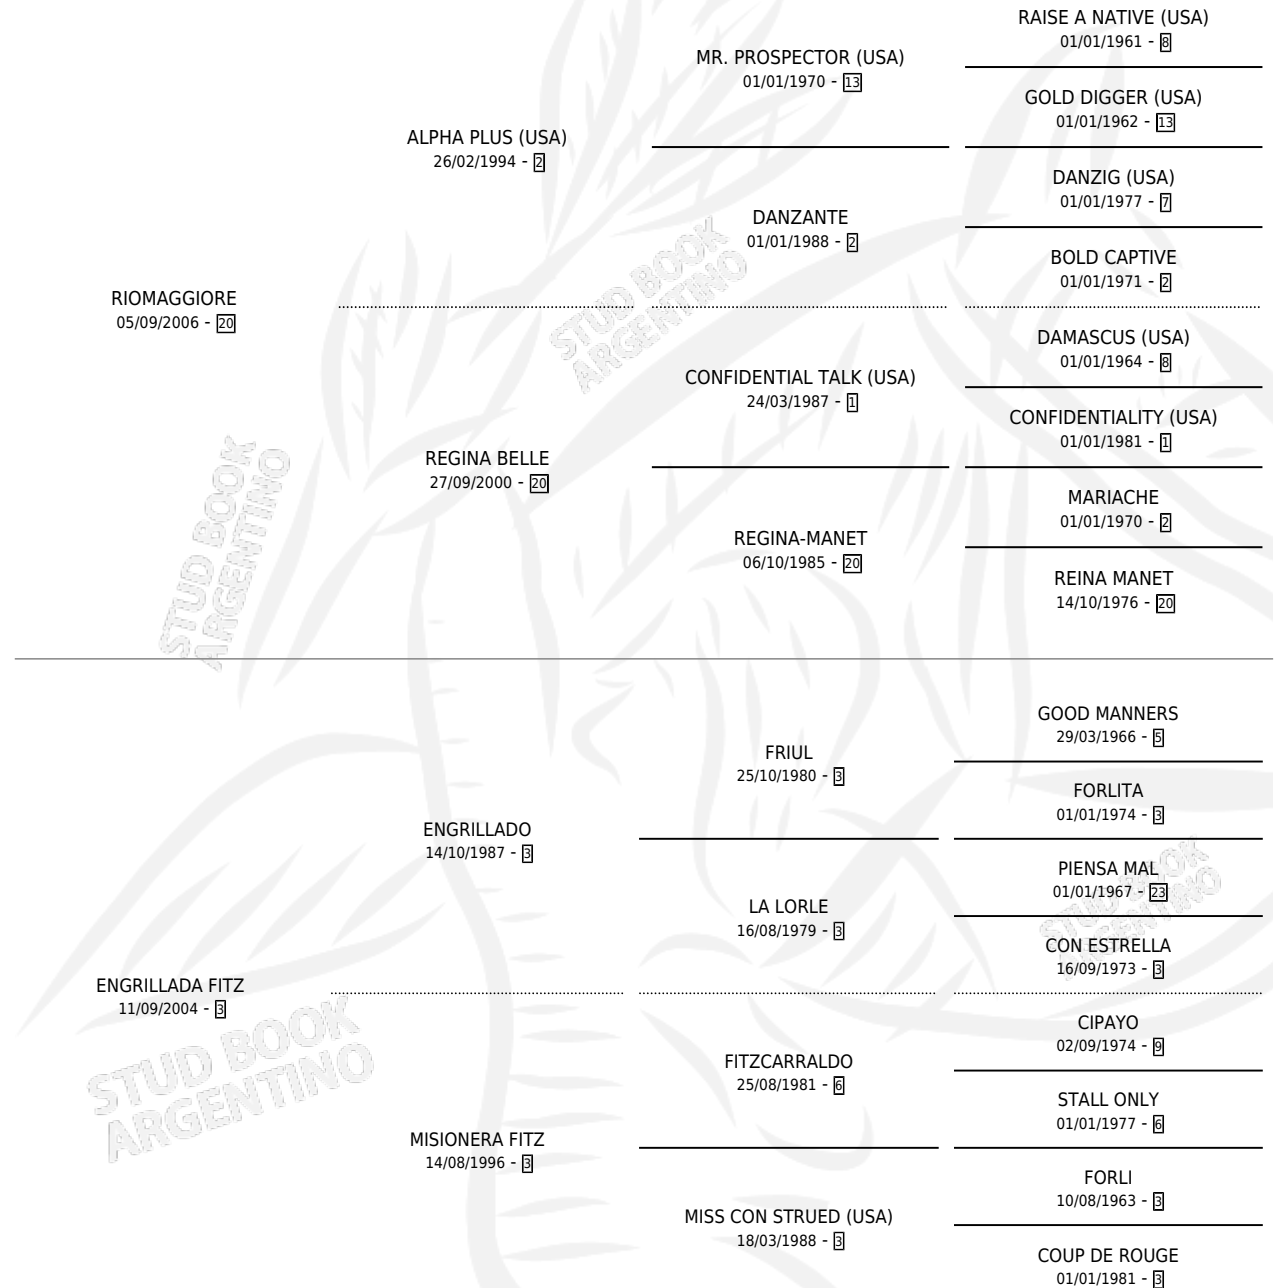

RIO FITZ

por RIOMAGGIORE y ENGRILLADA FITZ por ENGRILLADO

Argentina · Macho · Zaino Colorado · SP · 05/08/2014
Familia 3-b · Volumen 42

ESTADO

TIPIFICACIÓN SANGUÍNEA	X
TIPIFICACIÓN POR ADN	✓
PASAPORTE	✓
IDENTIFICACIÓN POR MICROCHIP	✓
REPRODUCTOR	X

Lugar de nacimiento: Fortin Pampa

Criador: Fortin Pampa

PEDIGREE