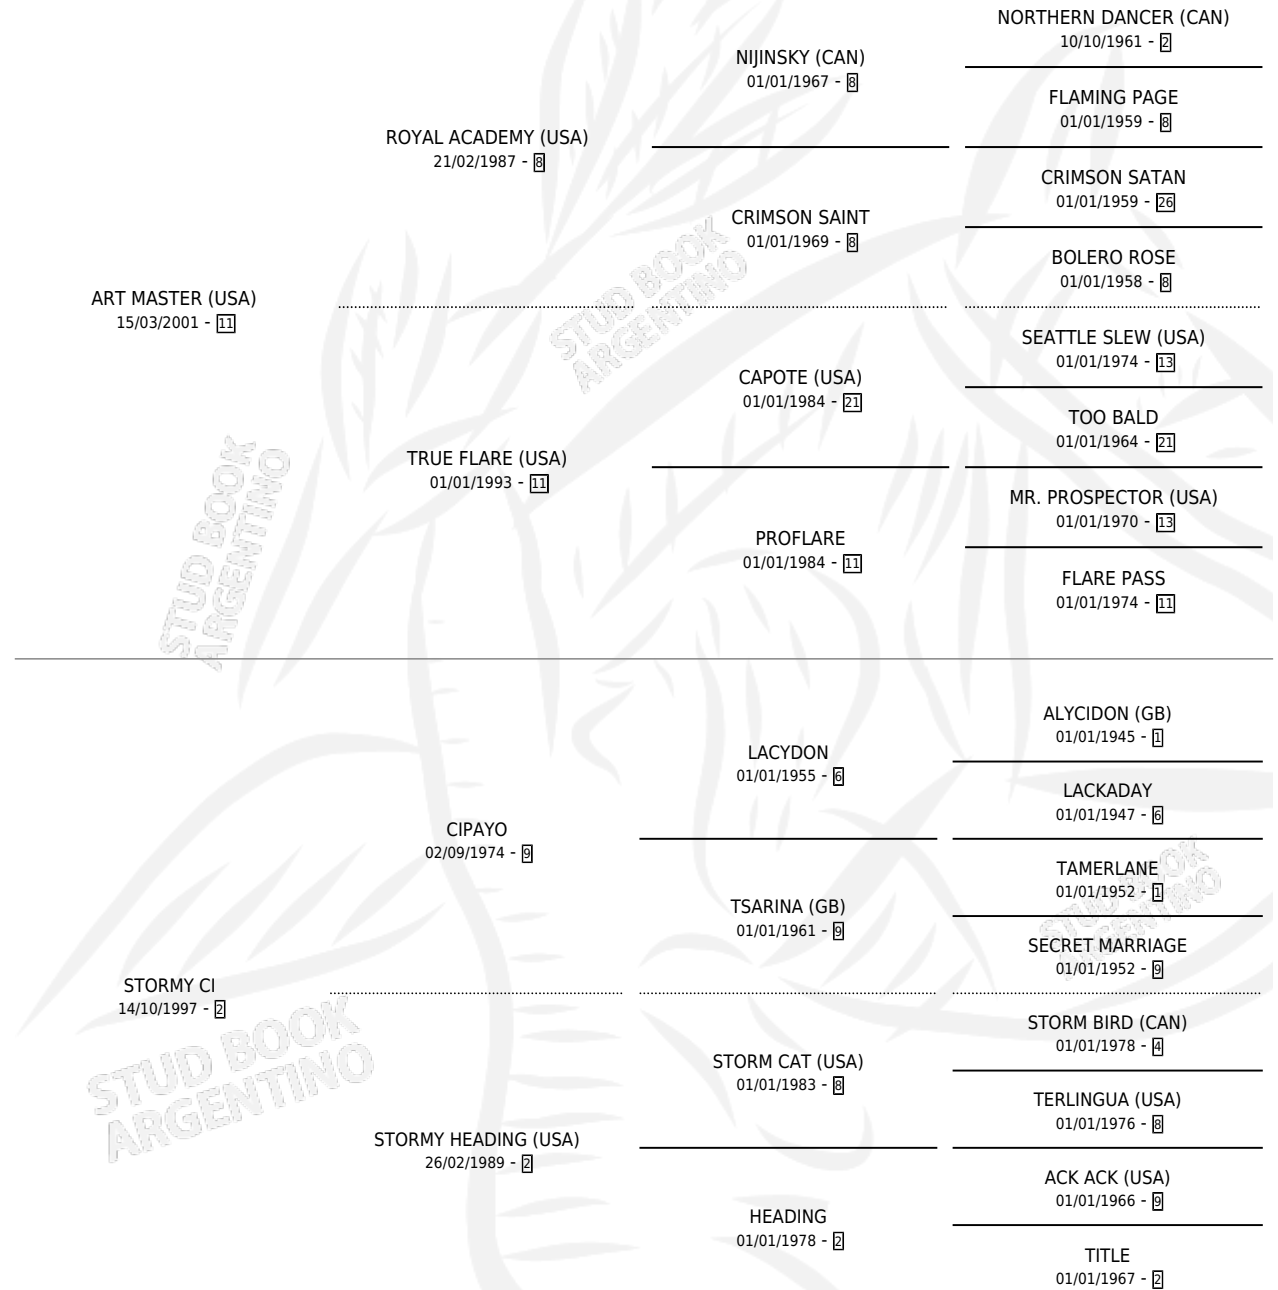

RELMU LEF

por ART MASTER (USA) y STORMY CI por CIPAYO

Argentina · Macho · Zaino · SP · 09/09/2014
Familia 2-f · Volumen 42

ESTADO

TIPIFICACIÓN SANGUÍNEA	X
TIPIFICACIÓN POR ADN	✓
PASAPORTE	✓
IDENTIFICACIÓN POR MICROCHIP	✓
REPRODUCTOR	X

Lugar de nacimiento: Campo particular

Criador: Munarin Carlos Enrique

PEDIGREE

RELMU LEF

Datos oficiales del Stud Book Argentino

Documento generado el 04/05/2026

studbook.org.ar