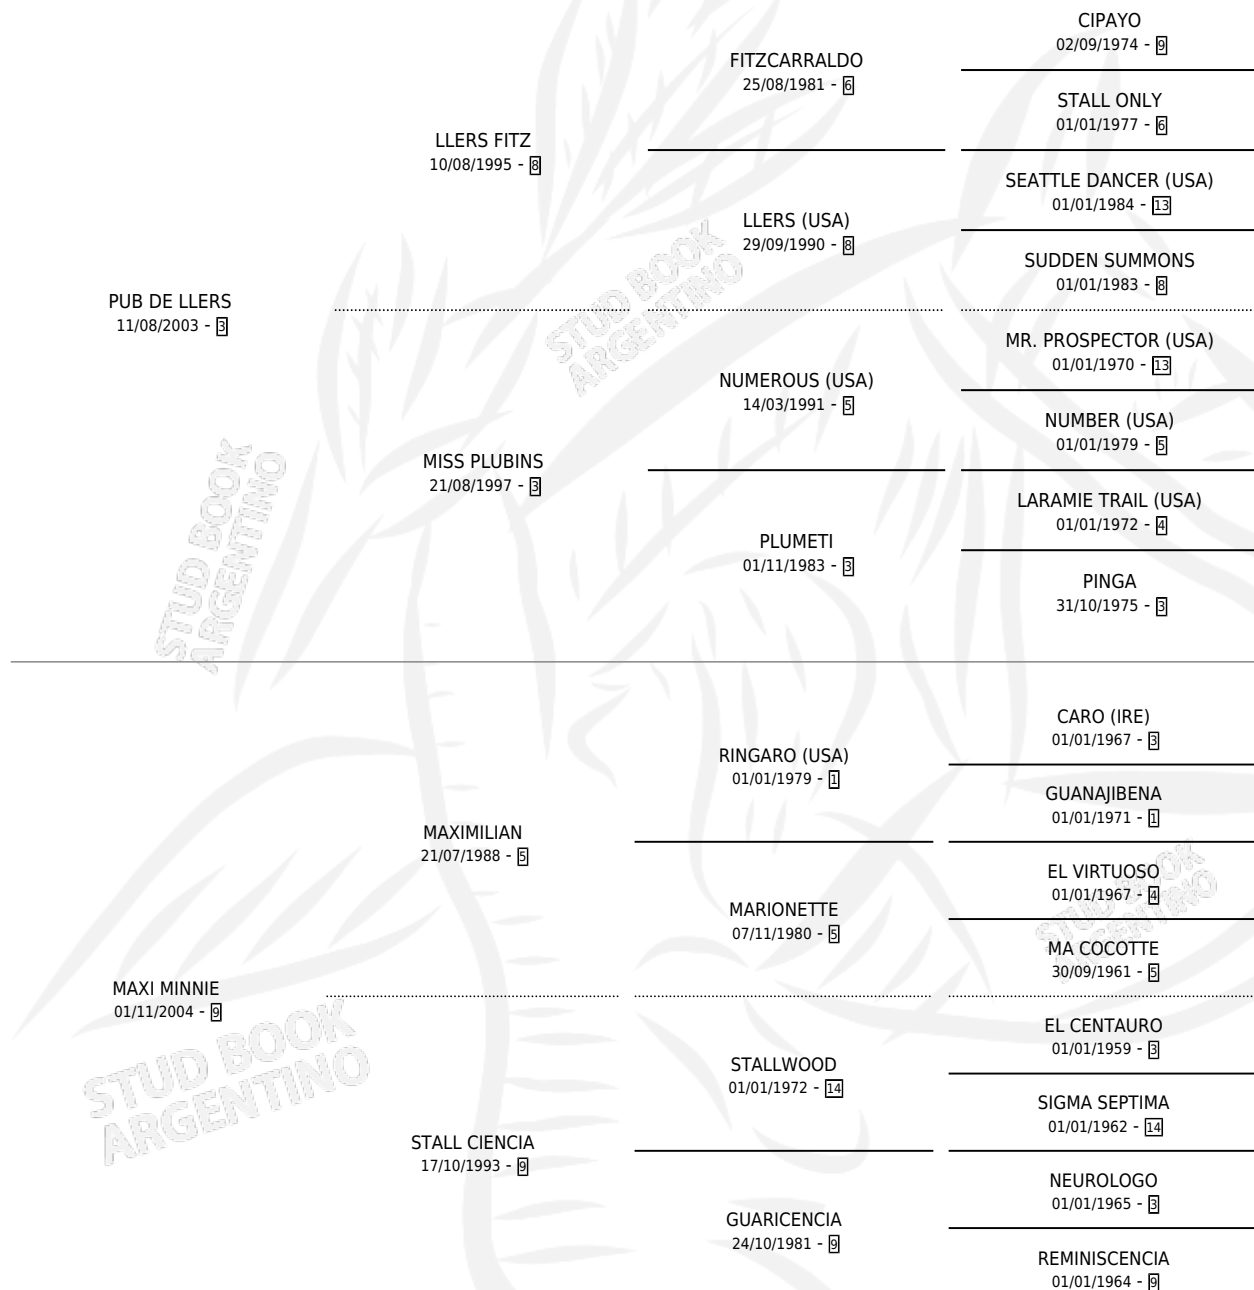

NOT WAR

por PUB DE LLERS y MAXI MINNIE por MAXIMILIAN

Argentina · Hembra · Zaino Colorado · SP · 28/08/2014
Familia 9-h · Volumen 42

ESTADO

TIPIFICACIÓN SANGUÍNEA	X
TIPIFICACIÓN POR ADN	✓
PASAPORTE	✓
IDENTIFICACIÓN POR MICROCHIP	✓
REPRODUCTOR	X

Lugar de nacimiento: Sanlucar

Criador: Sanlucar

PEDIGREE