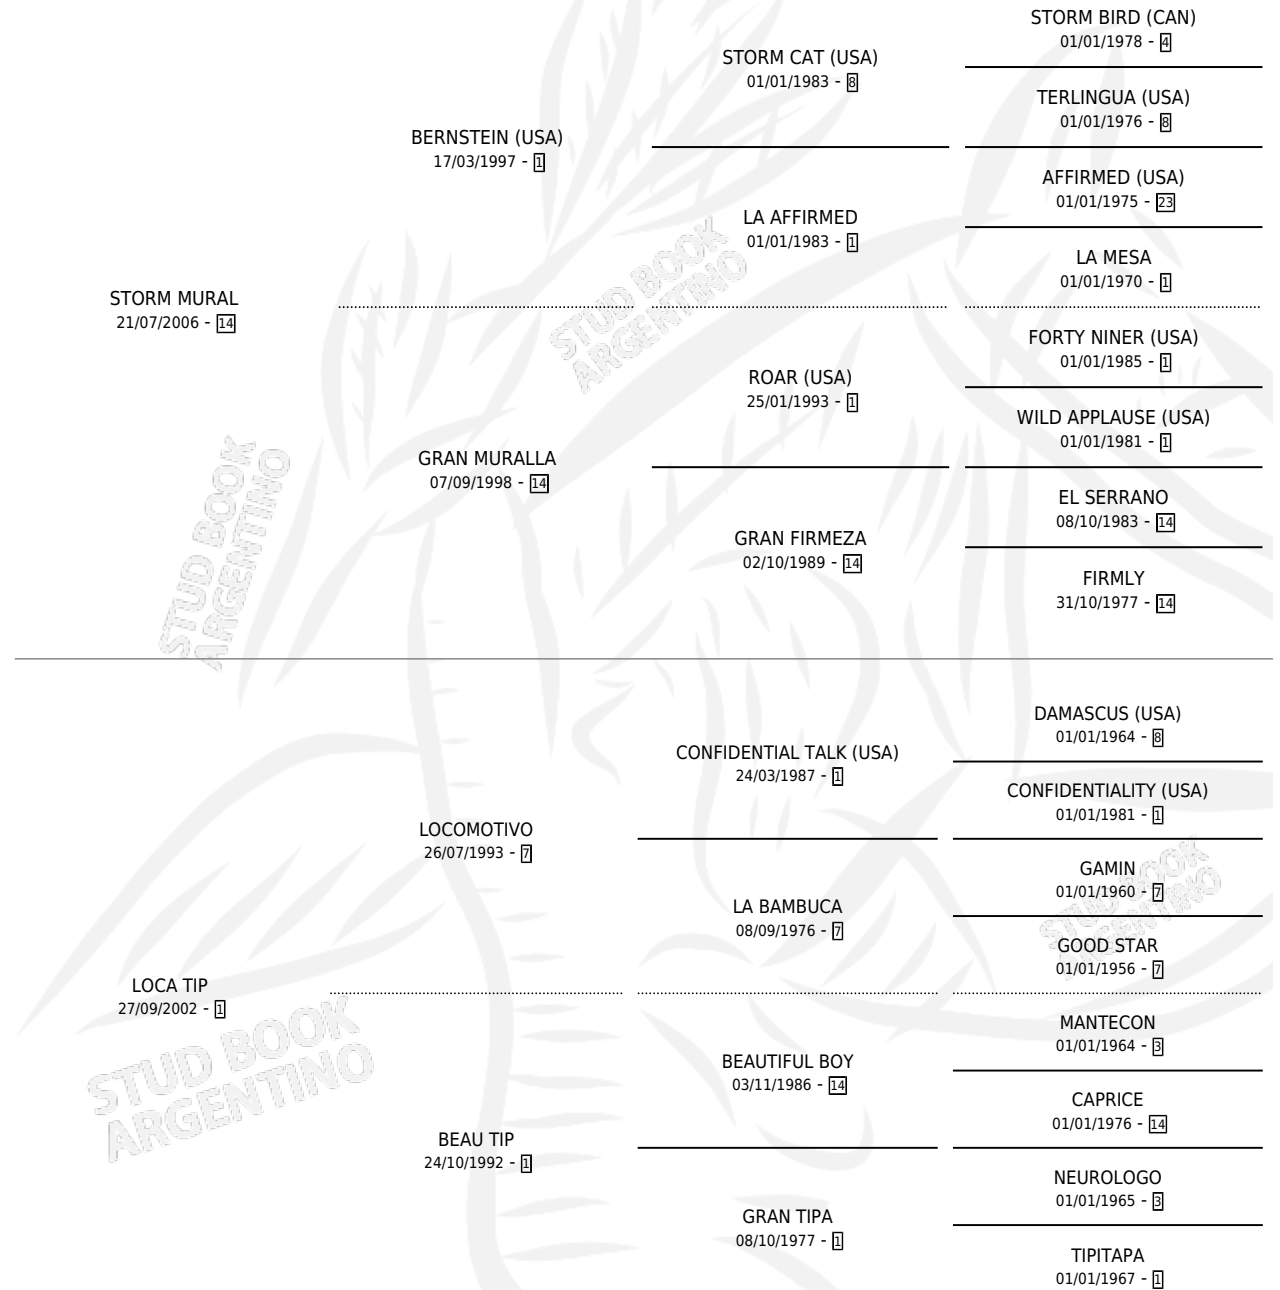

LOCA FORTUNA

por **STORM MURAL** y **LOCA TIP** por **LOCOMOTIVO**

Argentina · Hembra · Zaino · SP · 18/09/2014
Familia 1-h · Volumen 42

ESTADO

TIPIFICACIÓN SANGUÍNEA	X
TIPIFICACIÓN POR ADN	✓
PASAPORTE	✓
IDENTIFICACIÓN POR MICROCHIP	✓
REPRODUCTOR	✓

Lugar de nacimiento: Cross

Criador: Cross

~

HIJOS

	MACHOS	HEMBRAS
1 NACIERON	1	0

SIN ACTUACIONES

PEDIGREE

CAMPAÑA

Solo carreras oficiales de Argentina

POR EDAD

EDAD	CC	1°	2°	3°	4°	5°	NP	CLC	CLG	CLCG1	CLGG1	IMPORTE	GANANCIA / CC
3 AÑOS	1	0	0	0	0	0	1	0	0	0	0	\$0	\$0
4 AÑOS	7	1	0	0	0	0	6	0	0	0	0	\$140,000	\$20,000
TOTALES	8	1	0	0	0	0	7	0	0	0	0	\$140,000	\$17,500
%		12.5%	0.0%	0.0%	0.0%	0.0%	87.5%	0.0%	0.0%	0.0%	0.0%		