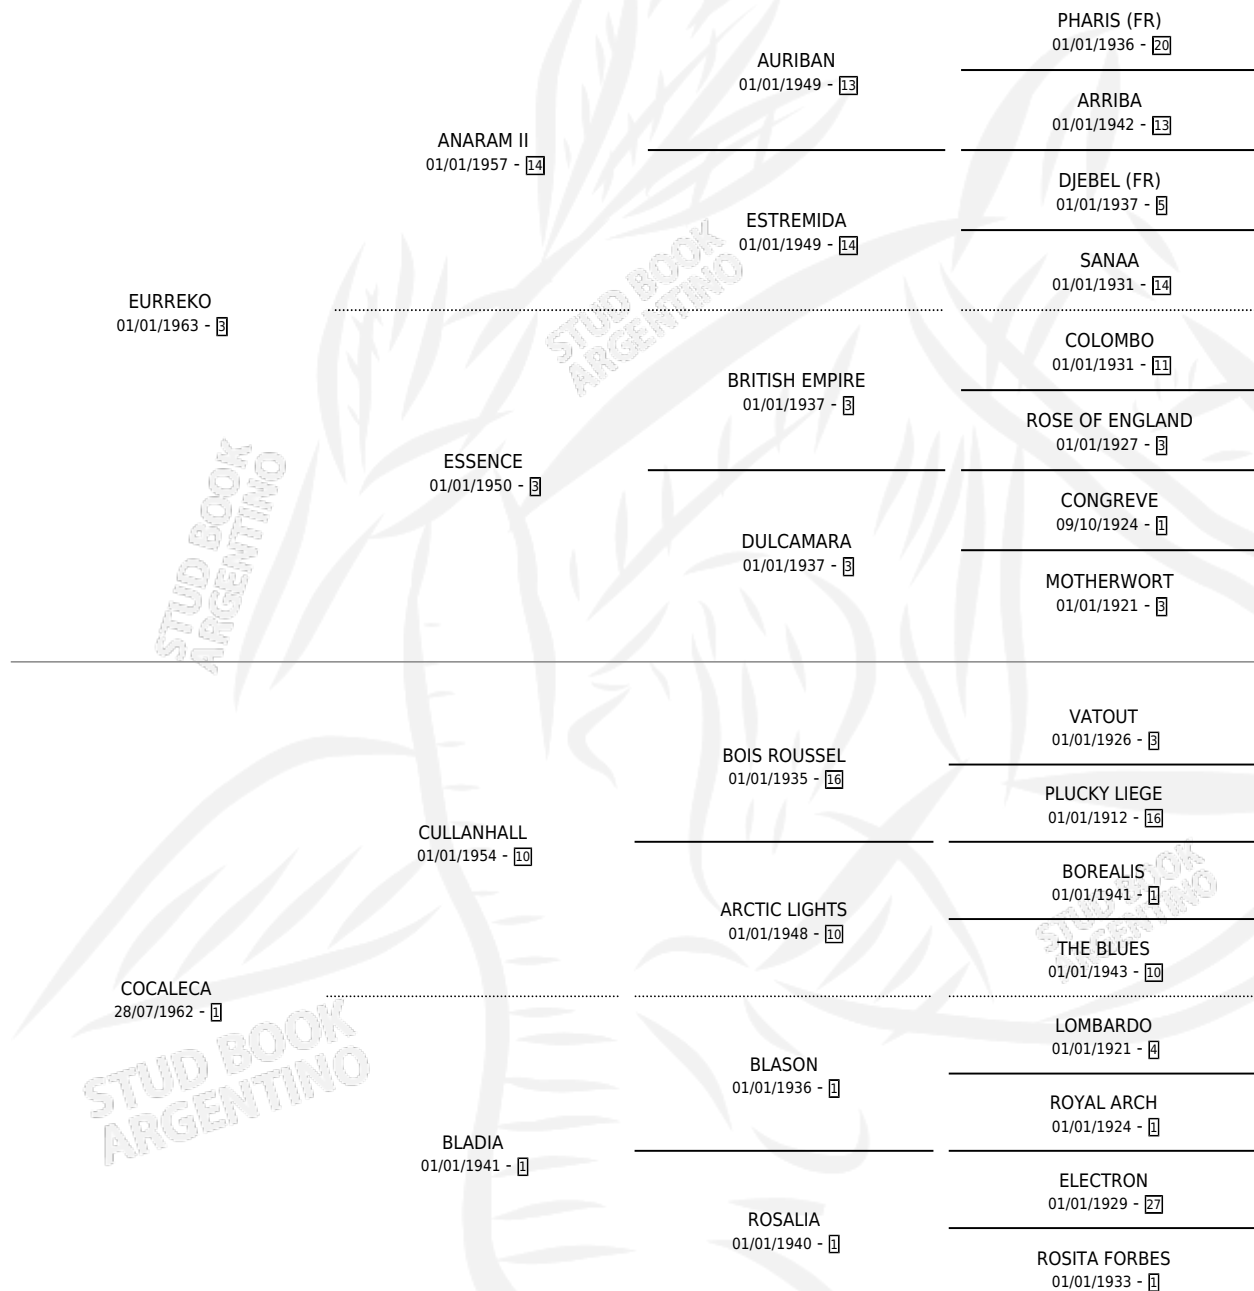

EURRELECO

por EURREKO y COCALECA por CULLANHALL

Argentina · Macho · Alazan · SP · 05/10/1976
Familia 1-s · Volumen 29

ESTADO

TIPIFICACIÓN SANGUÍNEA	X
TIPIFICACIÓN POR ADN	X
PASAPORTE	X
IDENTIFICACIÓN POR MICROCHIP	X
REPRODUCTOR	X

Lugar de nacimiento: Campo particular

Criador: Sin dato

PEDIGREE