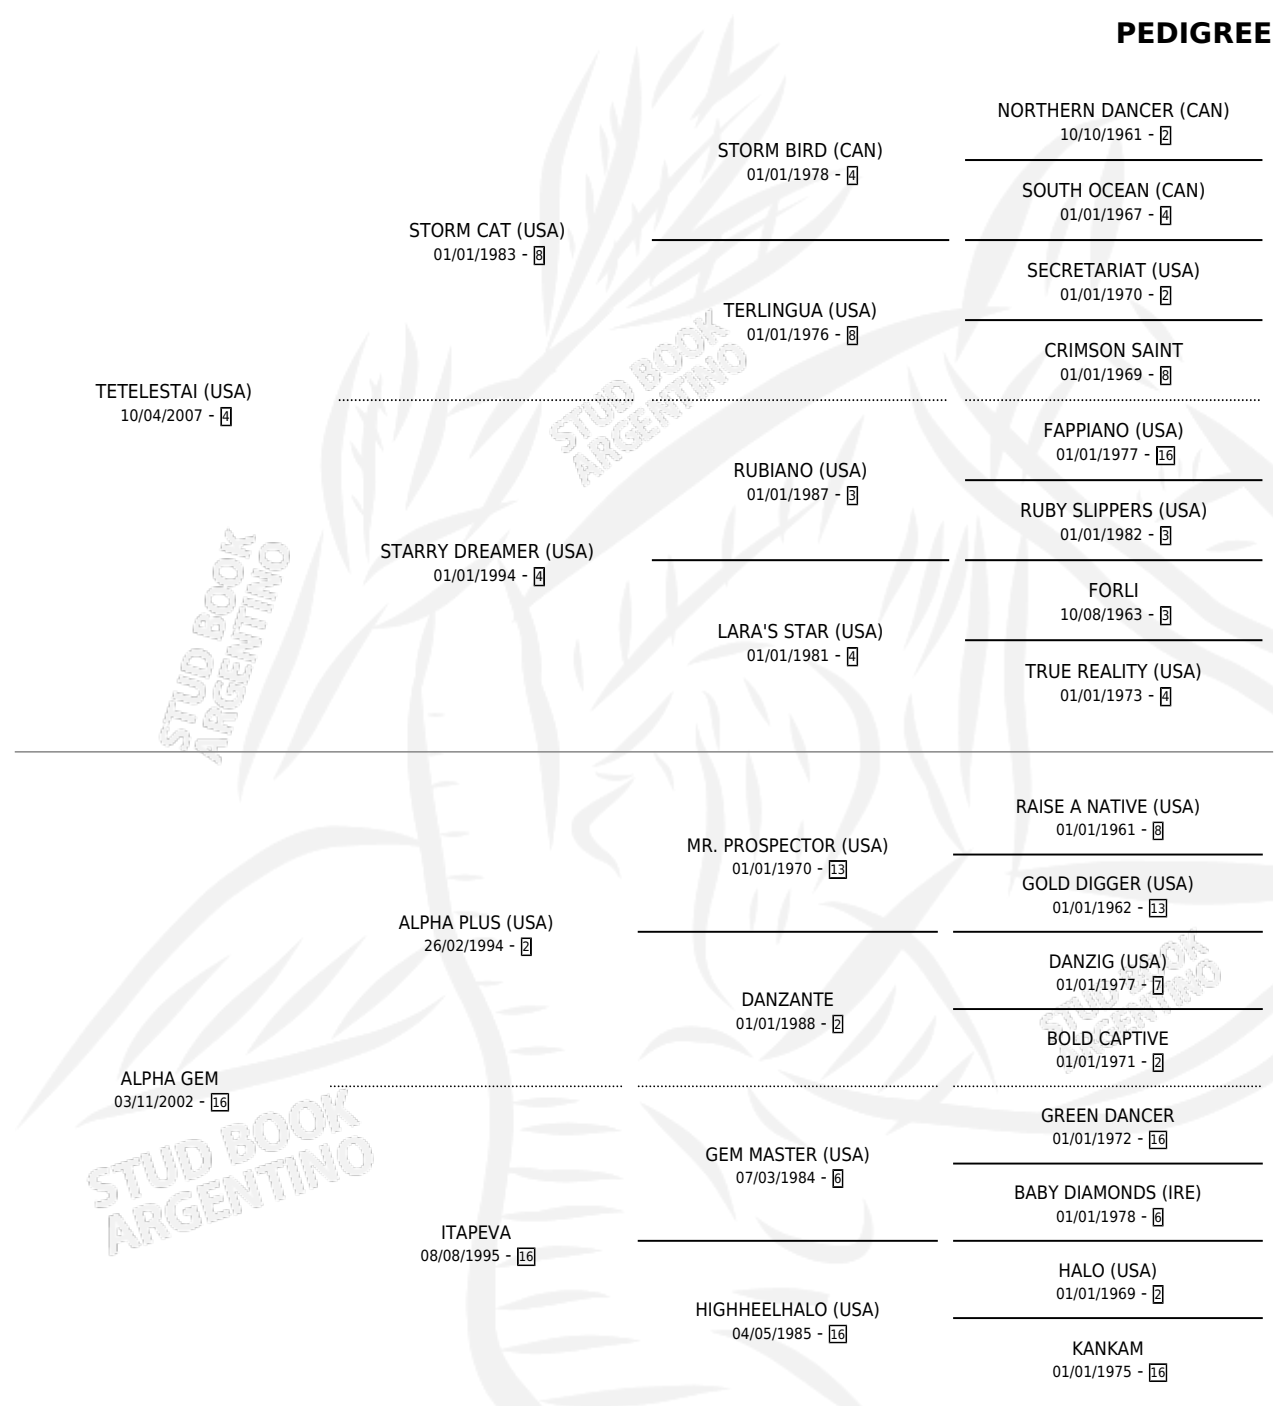

LOVELY GEM

por TETELESTAI (USA) y ALPHA GEM por ALPHA PLUS (USA)

Argentina · Hembra · Zaino · SP · 14/07/2014
Familia 16-h · Volumen 42

ESTADO

TIPIFICACIÓN SANGUÍNEA	X
TIPIFICACIÓN POR ADN	✓
PASAPORTE	✓
IDENTIFICACIÓN POR MICROCHIP	✓
REPRODUCTOR	✓

Lugar de nacimiento: Panamericano
Criador: Fideicomiso San Carlos

PEDIGREE

CAMPAÑA

Solo carreras oficiales de Argentina

POR EDAD

EDAD	CC	1°	2°	3°	4°	5°	NP	CLC	CLG	CLCG1	CLGG1	IMPORTE	GANANCIA / CC
3 AÑOS	3	0	0	0	0	0	3	0	0	0	0	\$0	\$0
4 AÑOS	1	0	0	0	0	0	1	0	0	0	0	\$0	\$0
TOTALES	4	0	0	0	0	0	4	0	0	0	0	\$0	\$0
%		0.0%	0.0%	0.0%	0.0%	0.0%	100%	0.0%	0.0%	0.0%	0.0%		