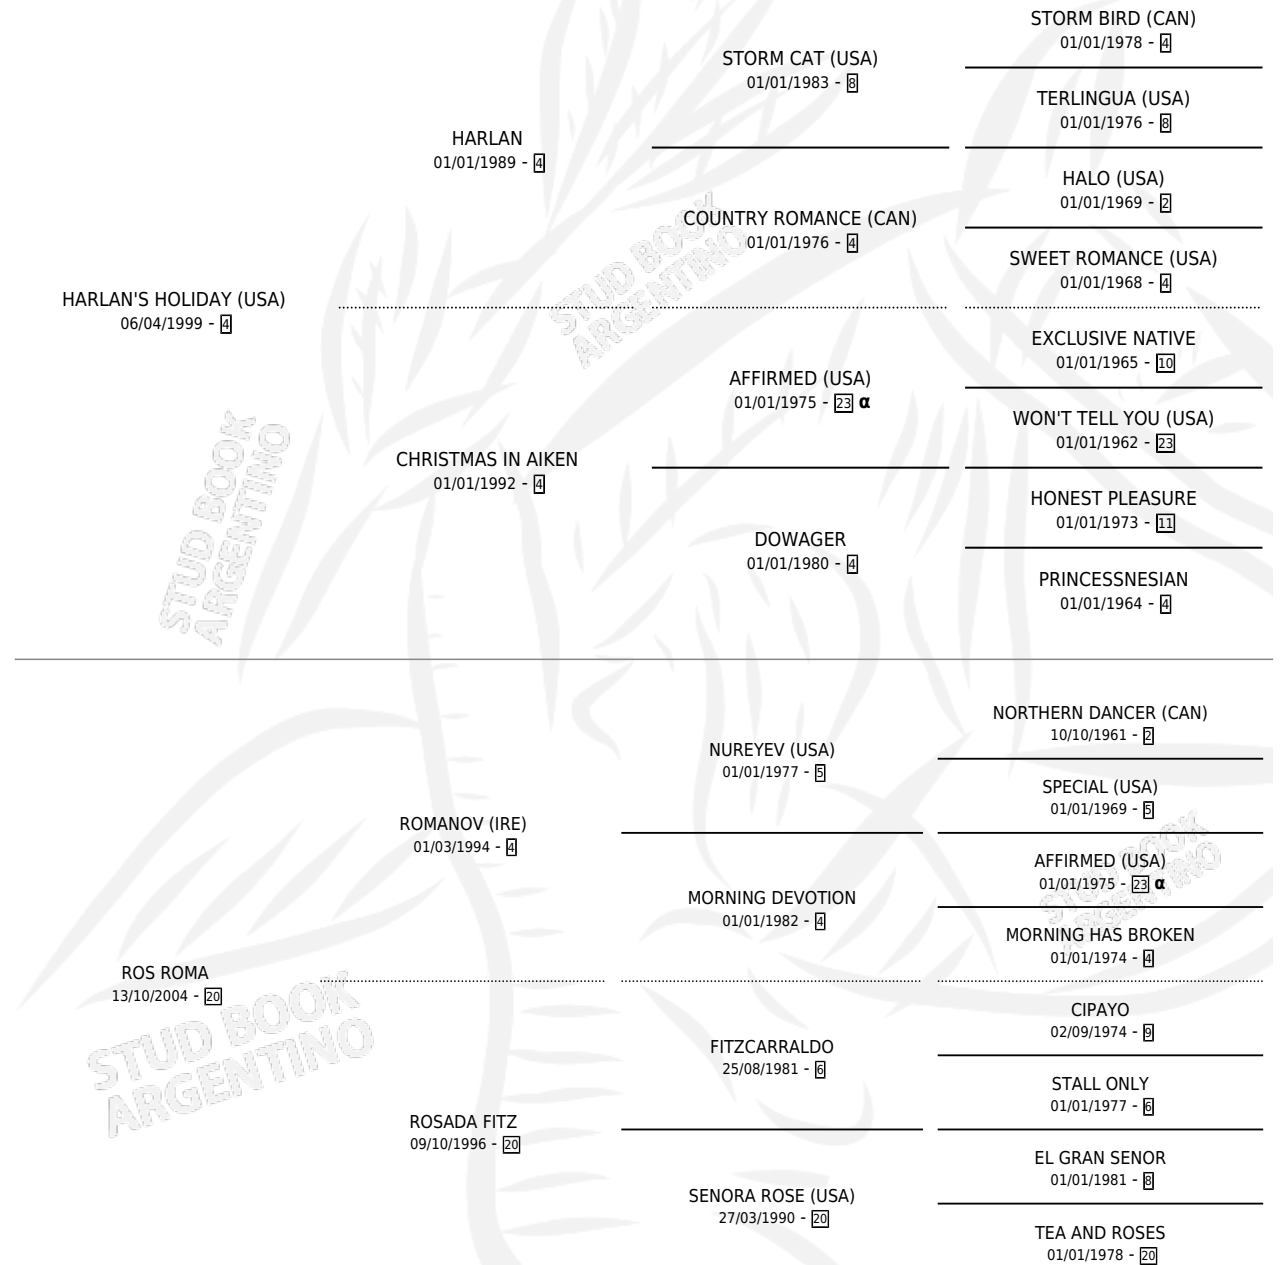

# HARLAN ROS

por HARLAN'S HOLIDAY (USA) y ROS ROMA por ROMANOV (IRE)

Argentina · Macho · Zaino · SP · 09/09/2014  
Familia 20-c · Volumen 42

## ESTADO

TIPIFICACIÓN SANGUÍNEA	X
TIPIFICACIÓN POR ADN	✓
PASAPORTE	✓
IDENTIFICACIÓN POR MICROCHIP	✓
REPRODUCTOR	X

**Lugar de nacimiento:** Firmamento

**Criador:** Firmamento

## PEDIGREE

INBREEDING : α

**EXPORTACIÓN / IMPORTACIÓN**

FECHA	MOVIMIENTO	PAÍS
30/05/2019	EXPORTADO	SINGAPUR

~

**CAMPAÑA**

Solo carreras oficiales de Argentina