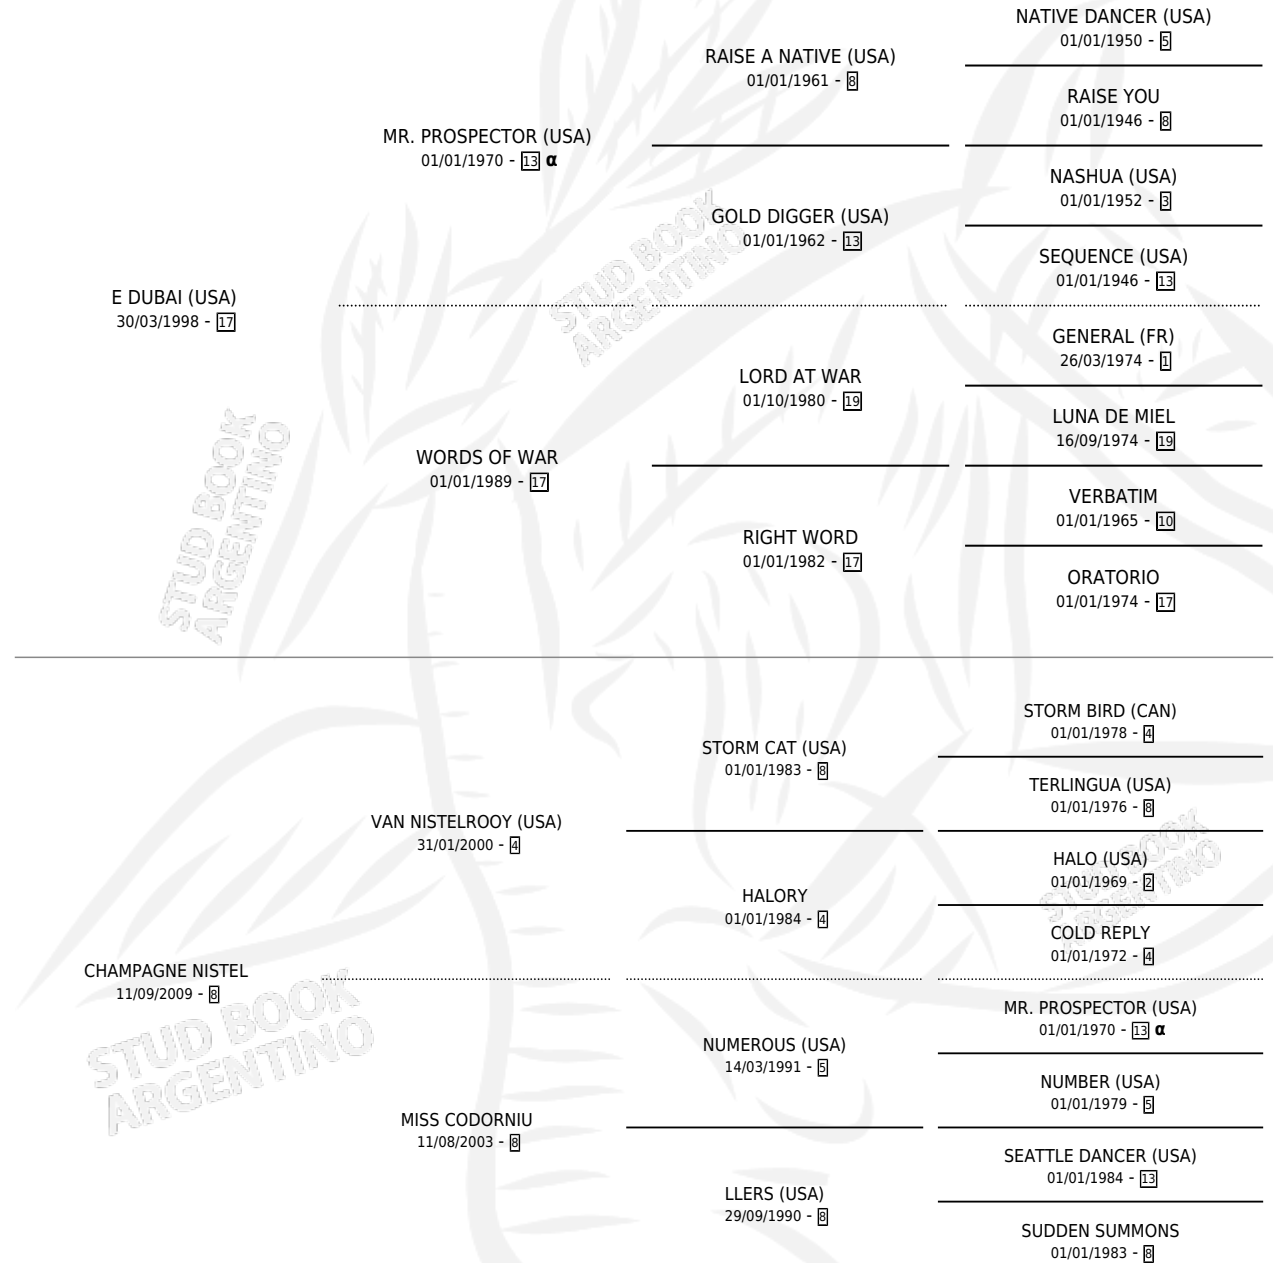

CRISTAL DUBAI

por **E DUBAI (USA)** y **CHAMPAGNE NISTEL** por **VAN NISTELROOY (USA)**

Argentina · Macho · Zaino · SP · 24/08/2014
Familia 8-h · Volumen 42

ESTADO

TIPIFICACIÓN SANGUÍNEA	X
TIPIFICACIÓN POR ADN	✓
PASAPORTE	✓
IDENTIFICACIÓN POR MICROCHIP	✓
REPRODUCTOR	X

Lugar de nacimiento: Penco Hue
Criador: Firmamento

PEDIGREE

INBREEDING : α

CRISTAL DUBAI

Datos oficiales del Stud Book Argentino

Documento generado el 13/06/2026

studbook.org.ar