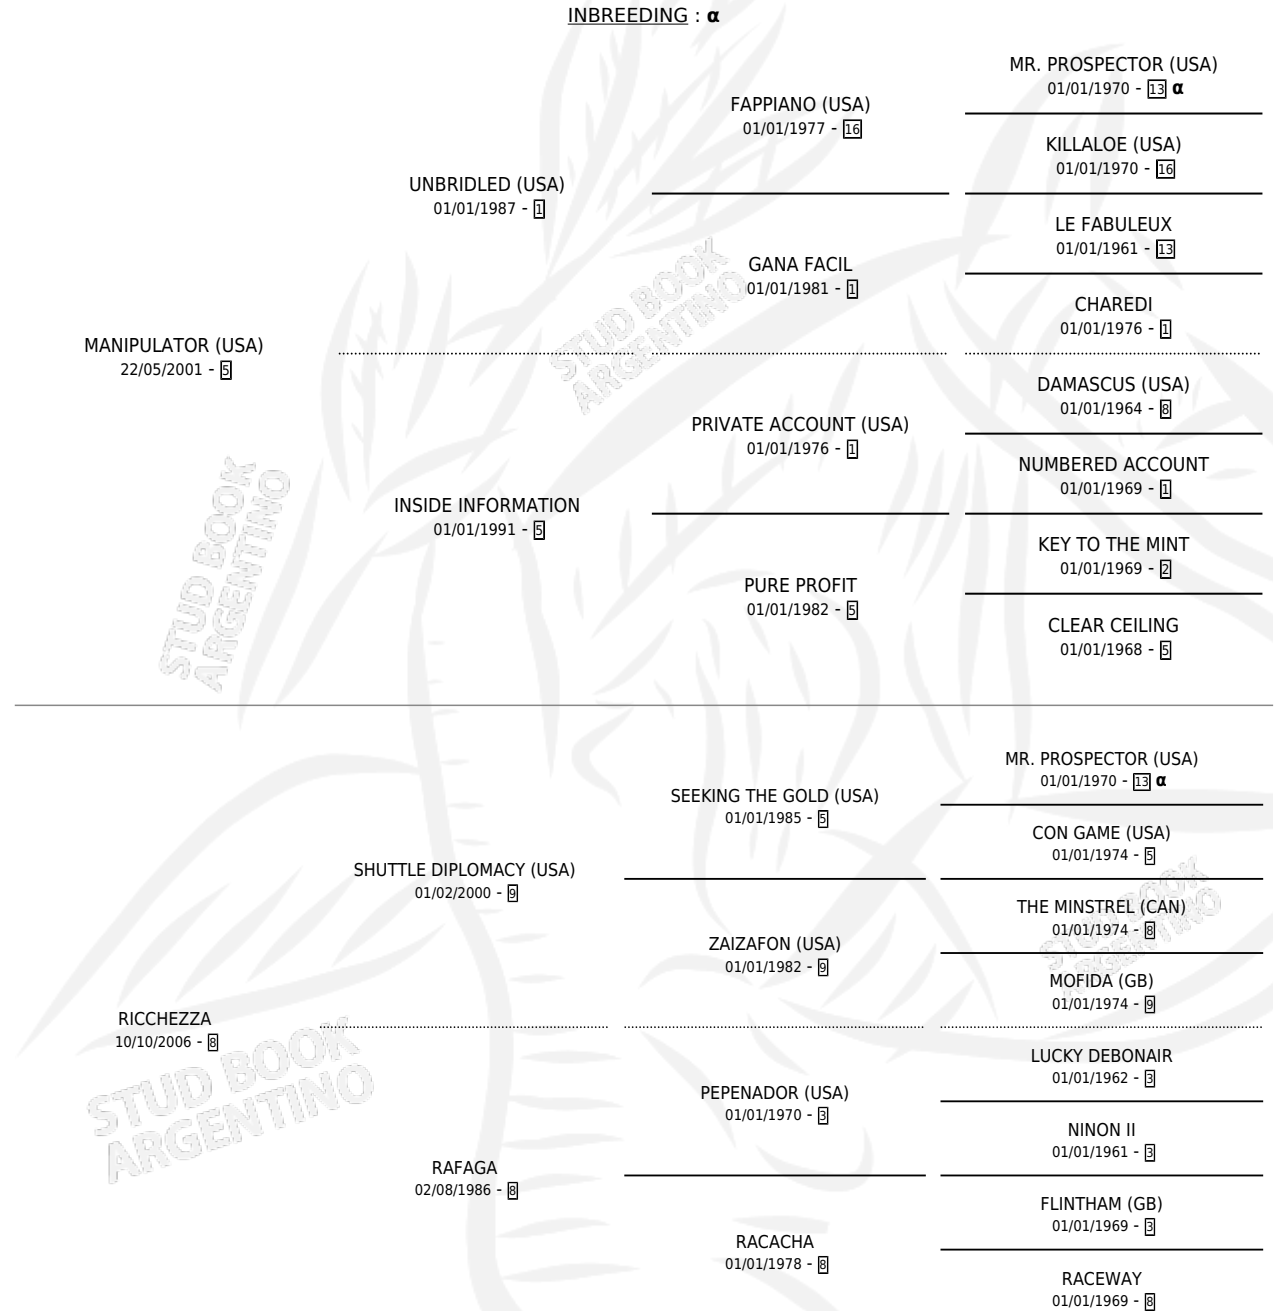

ROCHETTA

por **MANIPULATOR (USA)** y **RICCHEZZA** por **SHUTTLE DIPLOMACY (USA)**

Argentina · Hembra · Zaino · SP · 24/08/2014
Familia 8-k · Volumen 42

ESTADO

TIPIFICACIÓN SANGUÍNEA	X
TIPIFICACIÓN POR ADN	✓
PASAPORTE	✓
IDENTIFICACIÓN POR MICROCHIP	✓
REPRODUCTOR	✓

Lugar de nacimiento: Vacacion
Criador: Vacacion

~

HIJOS

	MACHOS	HEMBRAS
3 NACIERON	0	3
1 CORRIERON	0	1

SIN ACTUACIONES

PEDIGREE

INBREEDING : α

CAMPAÑA

Solo carreras oficiales de Argentina

POR EDAD

EDAD	CC	1°	2°	3°	4°	5°	NP	CLC	CLG	CLCG1	CLGG1	IMPORTE	GANANCIA / CC
2 AÑOS	2	0	0	0	0	0	2	0	0	0	0	\$0	\$0
3 AÑOS	2	0	0	0	0	0	2	0	0	0	0	\$0	\$0
4 AÑOS	3	0	0	0	0	1	2	0	0	0	0	\$4,275	\$1,425
TOTALES	7	0	0	0	0	1	6	0	0	0	0	\$4,275	\$611
%		0.0%	0.0%	0.0%	0.0%	14.3%	85.7%	0.0%	0.0%	0.0%	0.0%		