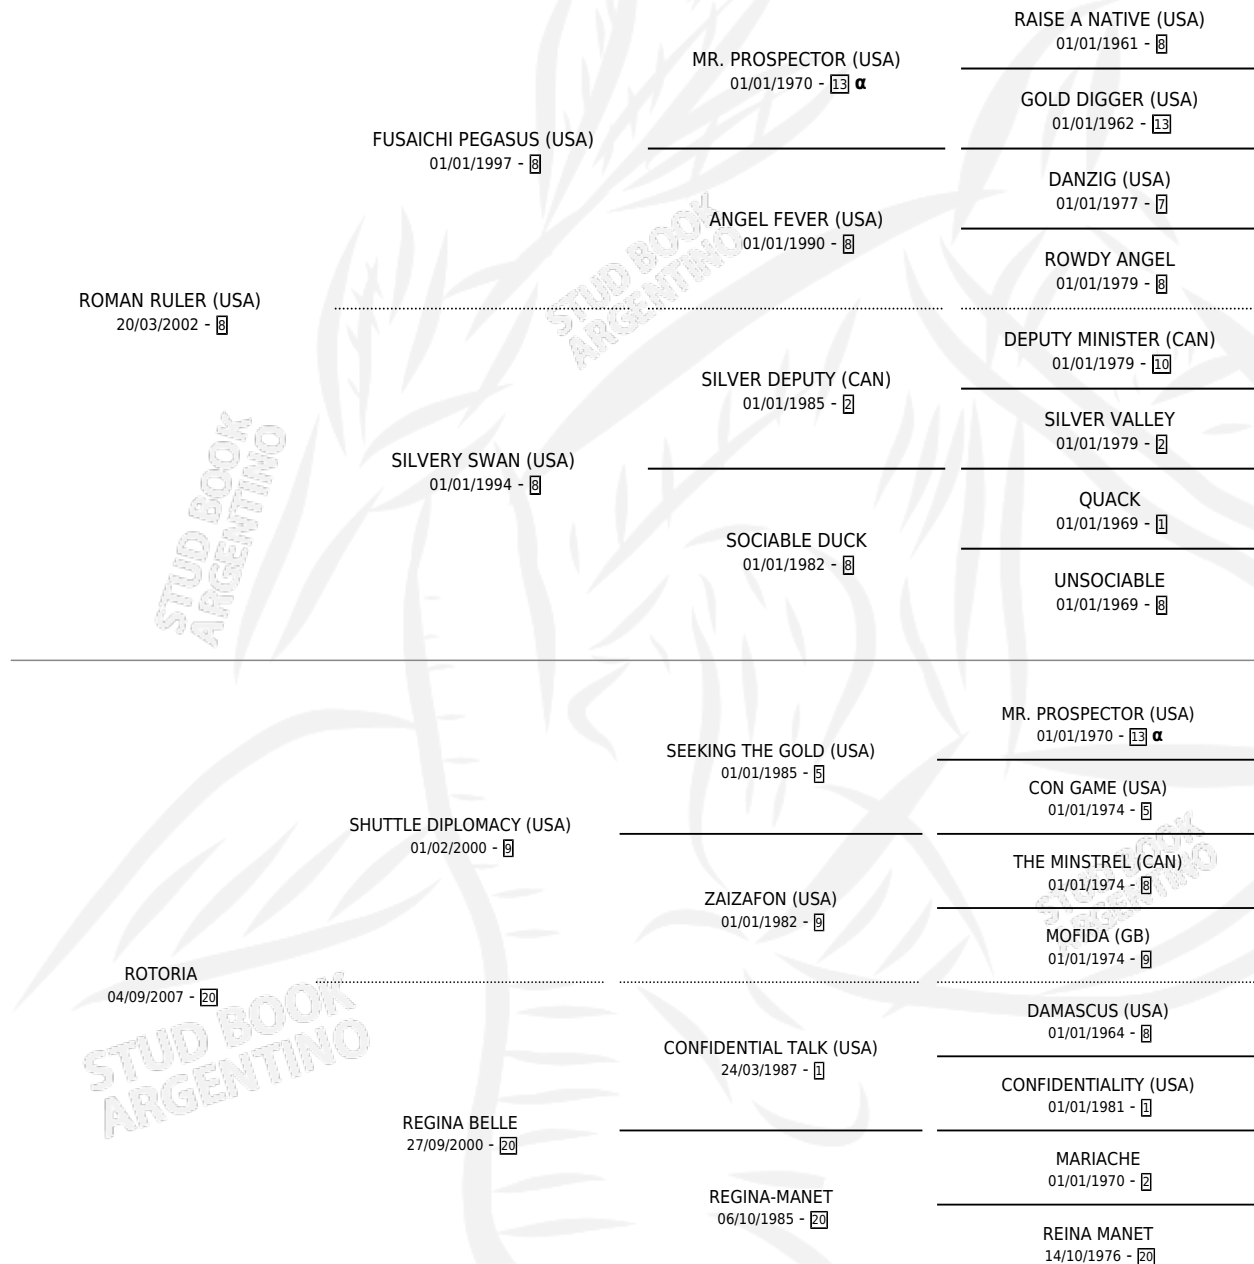

RIGOLISA

por ROMAN RULER (USA) y ROTORIA por SHUTTLE
DIPLOMACY (USA)

Argentina · Hembra · Zaino · SP · 02/08/2014
Familia 20-a · Volumen 42

ESTADO

TIPIFICACIÓN SANGUÍNEA	X
TIPIFICACIÓN POR ADN	✓
PASAPORTE	✓
IDENTIFICACIÓN POR MICROCHIP	✓
REPRODUCTOR	✓

Lugar de nacimiento: Vacacion
Criador: Vacacion

~

HIJOS

	MACHOS	HEMBRAS
4 NACIERON	1	3
2 CORRIERON	1	1
1 GANARON	1	0
0 GANADORES CL	0 GANADORES GR	0 GANADORES G1

PEDIGREE

INBREEDING : α

CAMPAÑA

Solo carreras oficiales de Argentina

Ganadora en Palermo - \$235,750, a los 3 años.

POR DISTANCIA

HIPODROMO	CC	1°	2°	3°	4°	5°	NP	CLC	CLG	CLCG1	CLGG1	IMPORTE
SAN ISIDRO	2	0	0	0	0	0	2	0	0	0	0	\$0
1000 MTS	2	0	0	0	0	0	2	0	0	0	0	\$0
PALERMO	4	1	1	0	0	1	1	0	0	0	0	\$235,750
1000 MTS	4	1	1	0	0	1	1	0	0	0	0	\$235,750