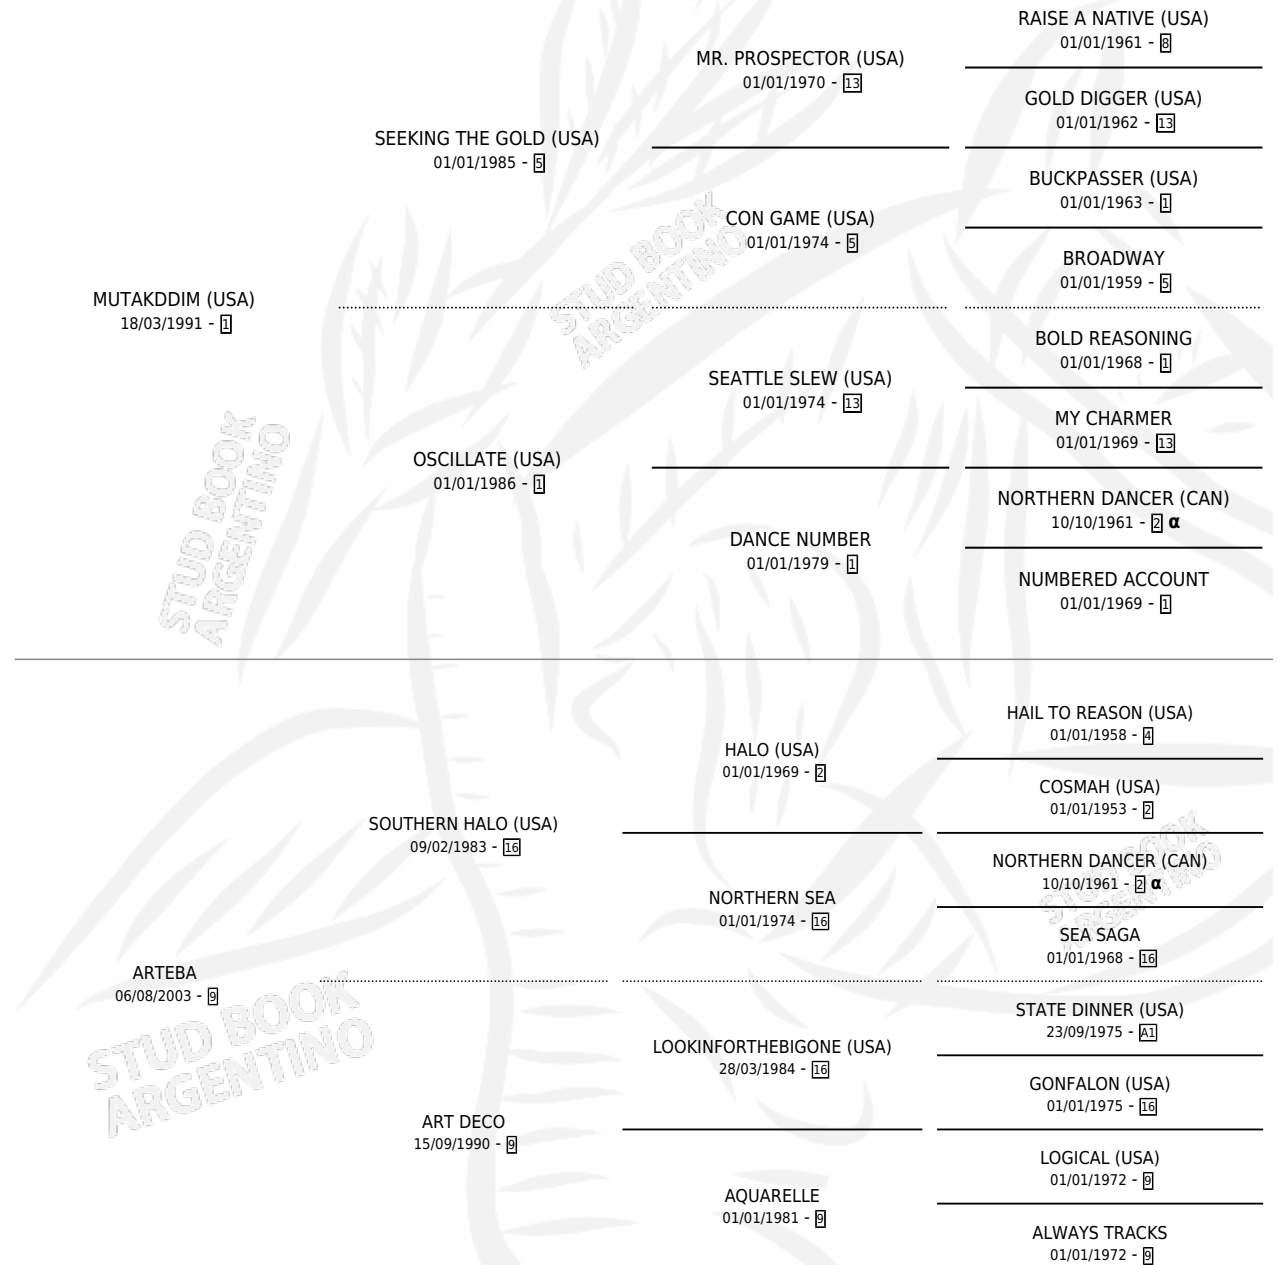

QUEEN'S GALLERY

por **MUTAKDDIM (USA)** y **ARTEBA** por **SOUTHERN HALO (USA)**

Argentina · Hembra · Alazan · SP · 12/08/2014
Familia 9-g · Volumen 42

ESTADO

TIPIFICACIÓN SANGUÍNEA	X
TIPIFICACIÓN POR ADN	✓
PASAPORTE	✓
IDENTIFICACIÓN POR MICROCHIP	✓
REPRODUCTOR	✓

Lugar de nacimiento: La Quebrada
Criador: La Quebrada

~

HIJOS

	MACHOS	HEMBRAS
5 NACIERON	3	2
2 CORRIERON	2	0
2 GANARON	2	0
0 GANADORES CL	0 GANADORES GR	0 GANADORES G1

PEDIGREE

INBREEDING : α