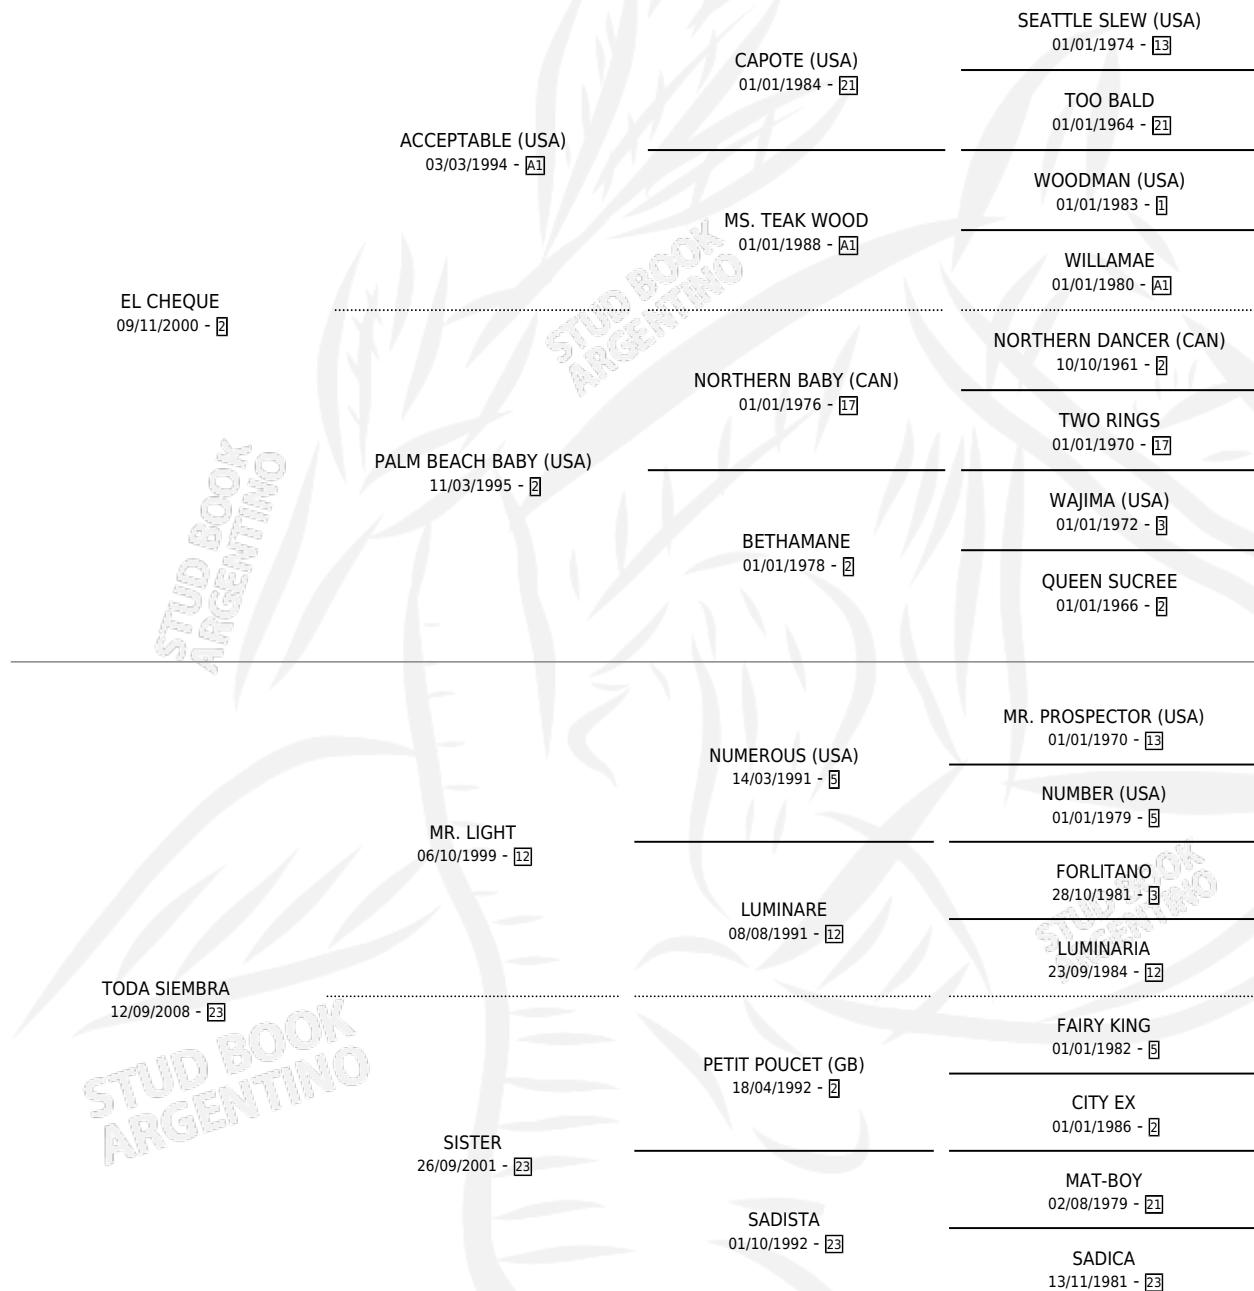

LA CHEQUERA

por EL CHEQUE y TODA SIEMBRA por MR. LIGHT

Argentina · Hembra · Alazan · SP · 11/09/2014
Familia 23-a · Volumen 42

ESTADO

TIPIFICACIÓN SANGUÍNEA	X
TIPIFICACIÓN POR ADN	✓
PASAPORTE	✓
IDENTIFICACIÓN POR MICROCHIP	✓
REPRODUCTOR	X

Lugar de nacimiento: Cañada Rica
Criador: Cañada Rica

PEDIGREE

CAMPAÑA

Solo carreras oficiales de Argentina

POR EDAD

EDAD	CC	1°	2°	3°	4°	5°	NP	CLC	CLG	CLCG1	CLGG1	IMPORTE	GANANCIA / CC
3 AÑOS	2	0	0	0	0	0	2	0	0	0	0	\$0	\$0
TOTALES	2	0	0	0	0	0	2	0	0	0	0	\$0	\$0
%		0.0%	0.0%	0.0%	0.0%	0.0%	100%	0.0%	0.0%	0.0%	0.0%		