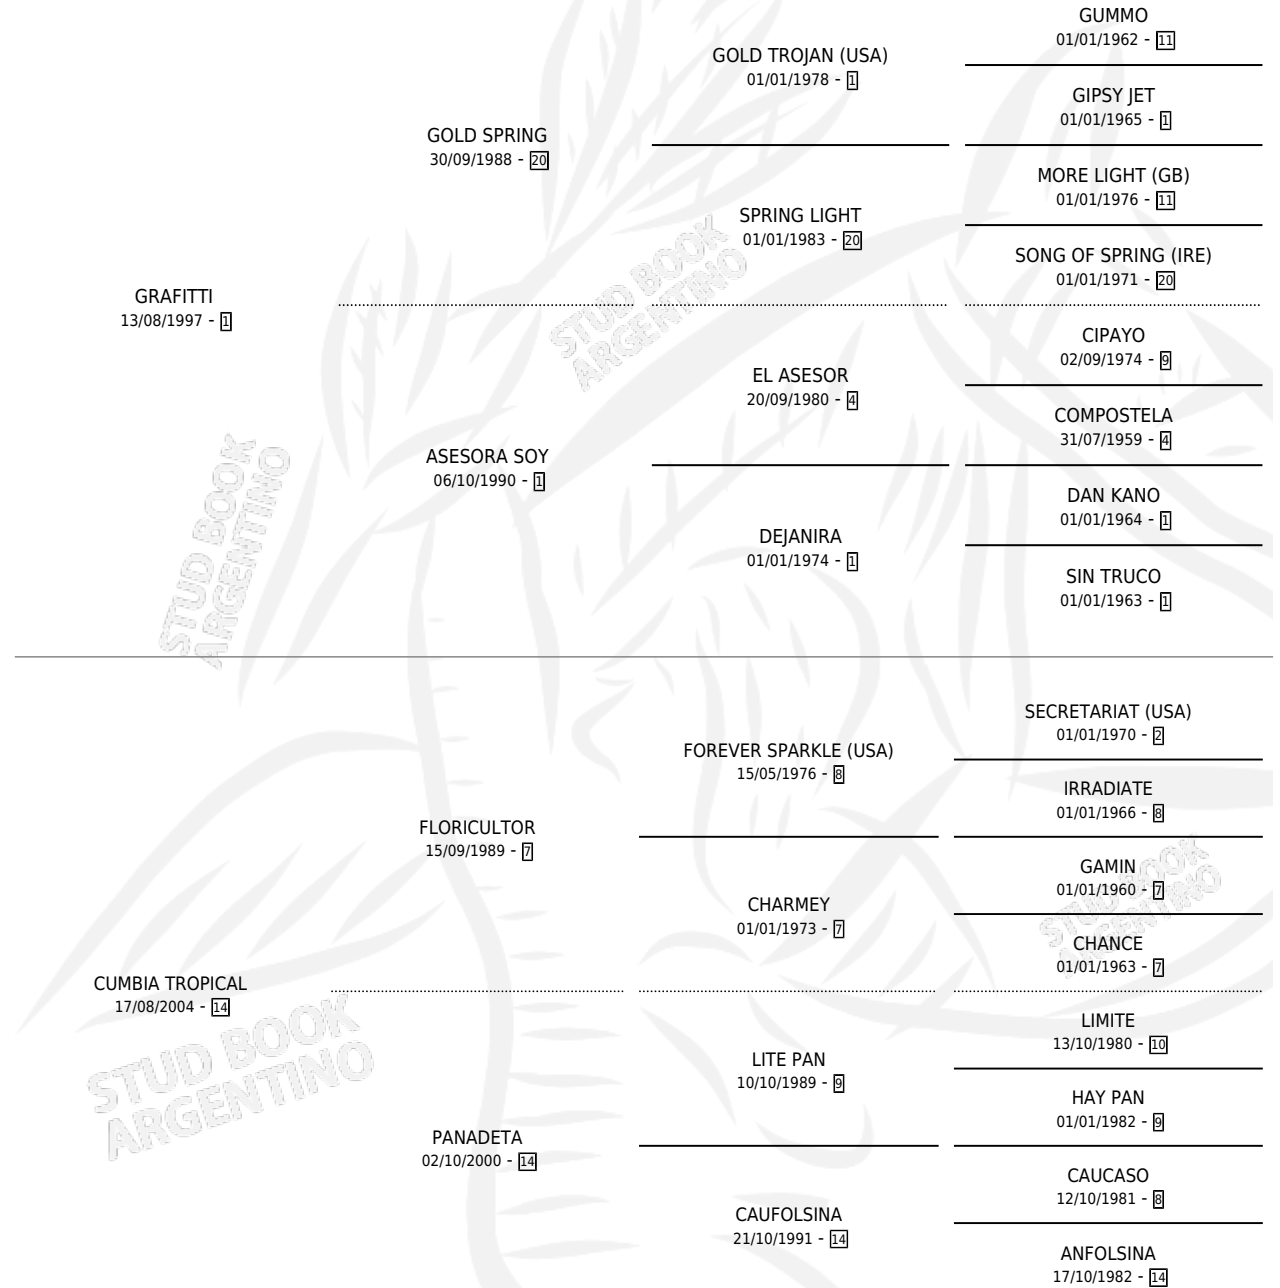

GRAN CUMBIERO

por GRAFITTI y CUMBIA TROPICAL por FLORICULTOR

Argentina · Macho · Tordillo · SP · 26/08/2014
Familia 14 · Volumen 42

ESTADO

TIPIFICACIÓN SANGUÍNEA	X
TIPIFICACIÓN POR ADN	X
PASAPORTE	X
IDENTIFICACIÓN POR MICROCHIP	X
REPRODUCTOR	X

Lugar de nacimiento: Las Dos H

Criador: Las Dos H

PEDIGREE

GRAN CUMBIERO

Datos oficiales del Stud Book Argentino

Documento generado el 12/05/2026

studbook.org.ar