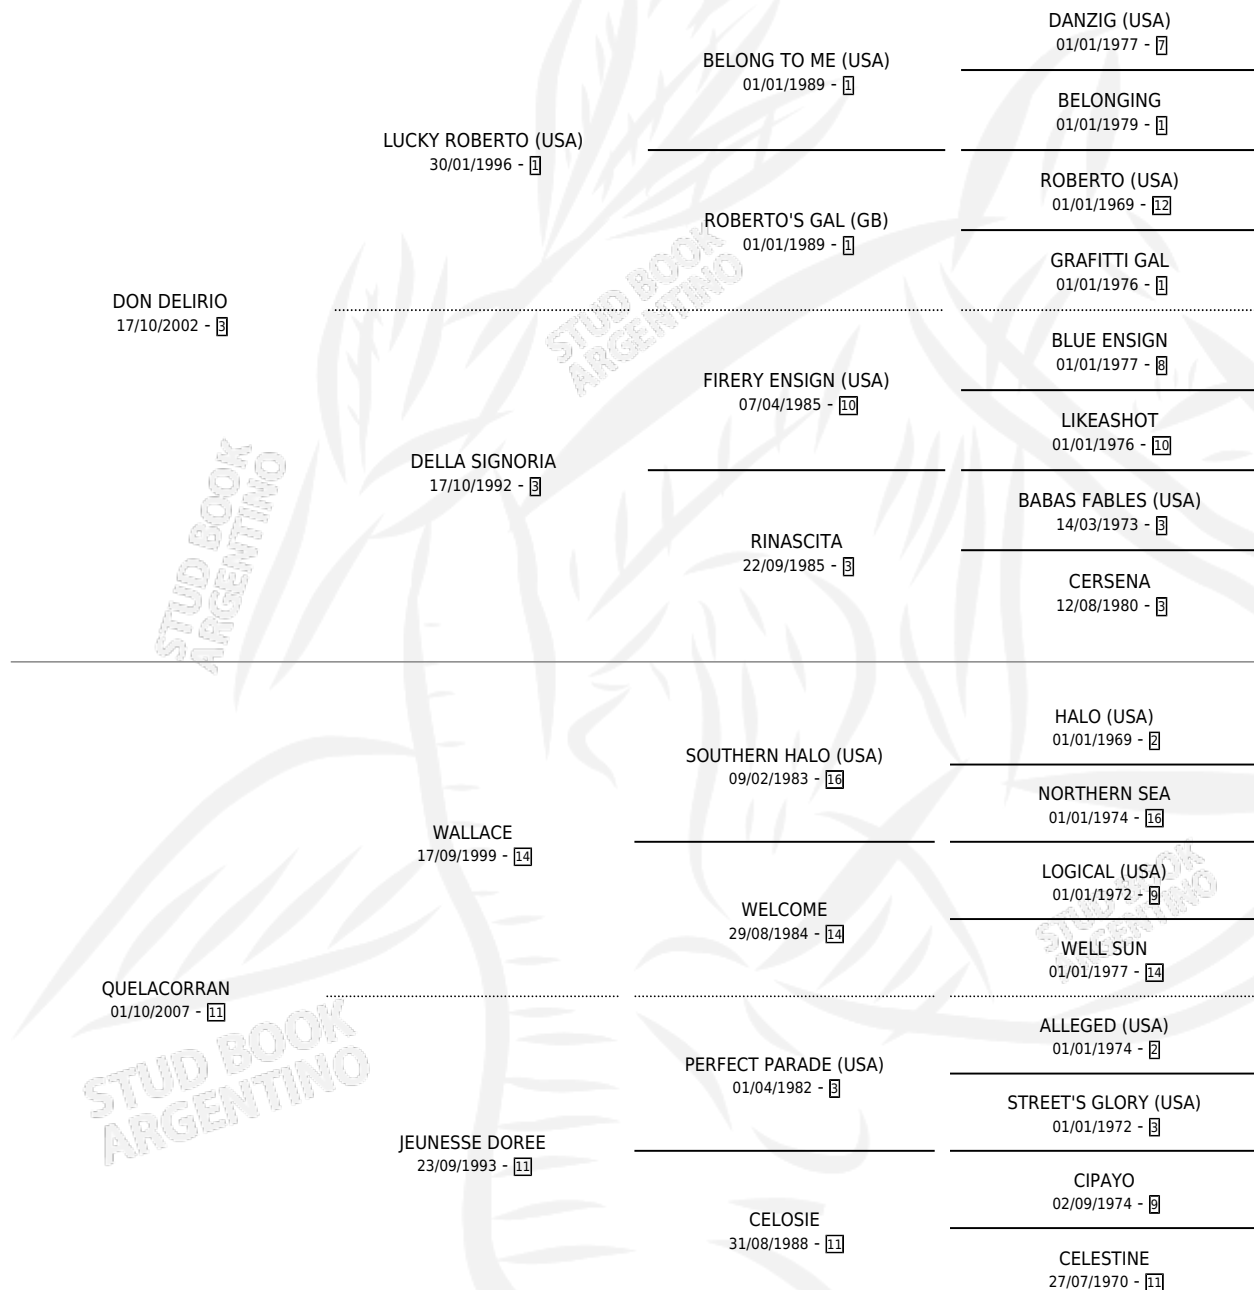

DELIRANTERUFO

por DON DELIRIO y QUELACORRAN por WALLACE

Argentina · Macho · Zaino · SP · 29/08/2014
Familia 11-g · Volumen 42

ESTADO

TIPIFICACIÓN SANGUÍNEA	X
TIPIFICACIÓN POR ADN	✓
PASAPORTE	✓
IDENTIFICACIÓN POR MICROCHIP	✓
REPRODUCTOR	X

Lugar de nacimiento: Heptagono

Criador: Heptagono

PEDIGREE

DELIRANTERUFO

Datos oficiales del Stud Book Argentino

Documento generado el 12/05/2026

studbook.org.ar