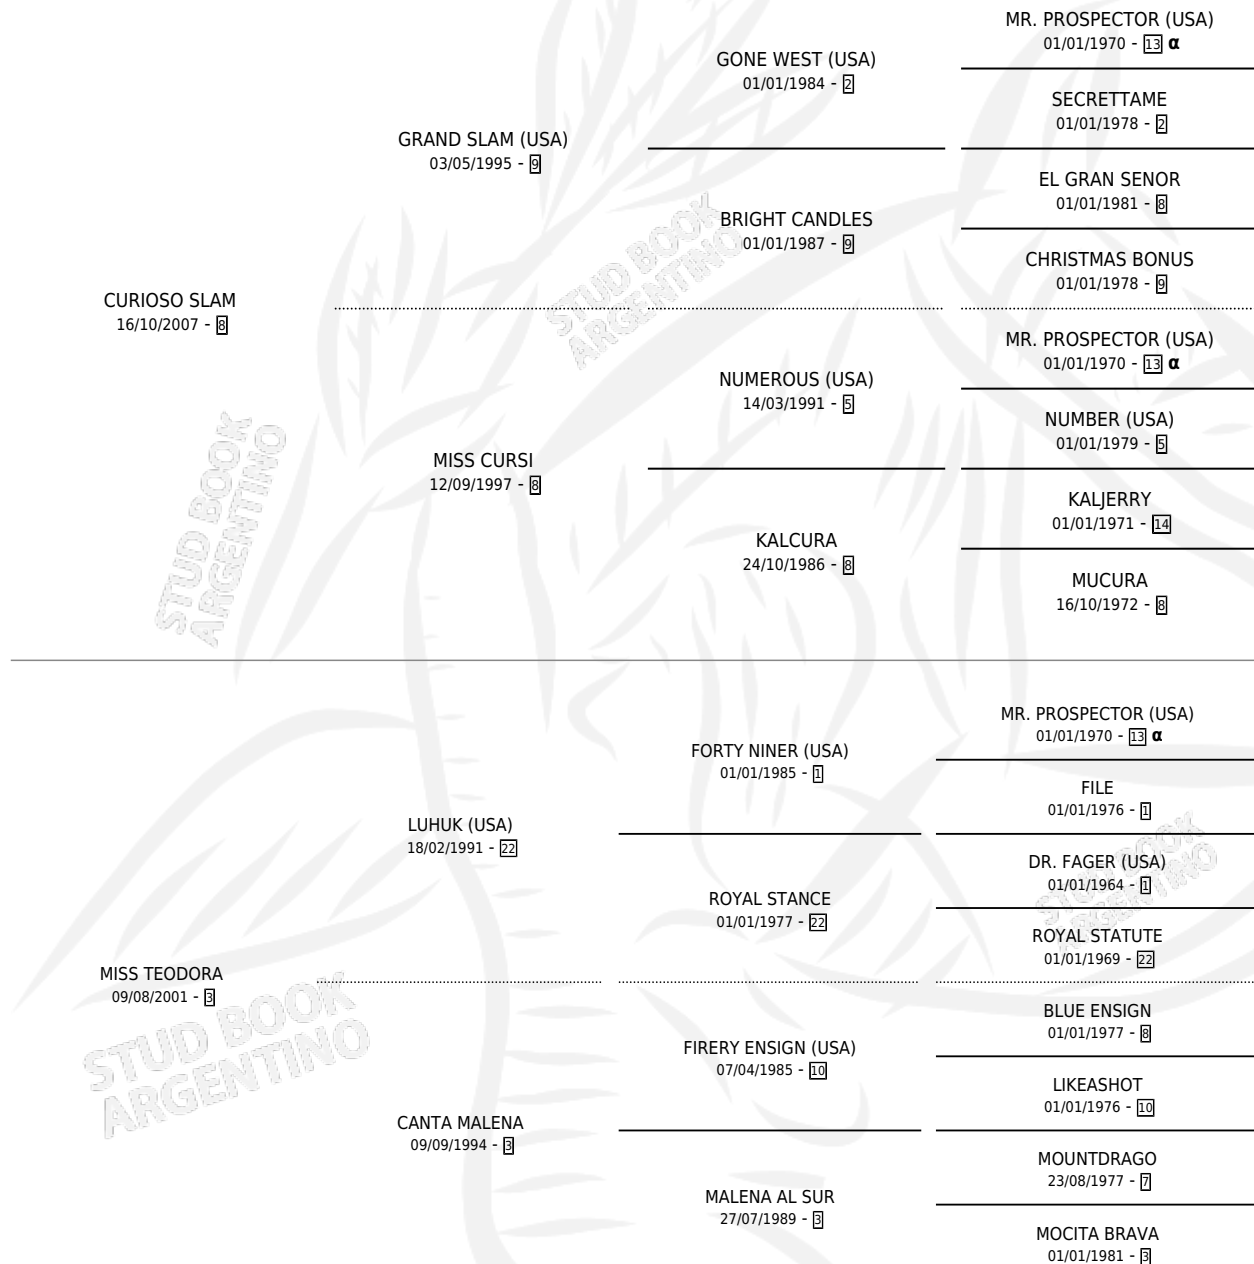

TEO SLAM

por **CURIOSO SLAM** y **MISS TEODORA** por **LUHUK (USA)**

Argentina · Macho · Zaino · SP · 23/09/2014
Familia 3-h · Volumen 42

ESTADO

TIPIFICACIÓN SANGUÍNEA	X
TIPIFICACIÓN POR ADN	✓
PASAPORTE	✓
IDENTIFICACIÓN POR MICROCHIP	✓
REPRODUCTOR	X

Lugar de nacimiento: Don Yeye
Criador: Pasarotti Cesar Adrian

PEDIGREE

INBREEDING : α

TEO SLAM

Datos oficiales del Stud Book Argentino

Documento generado el 05/05/2026

studbook.org.ar