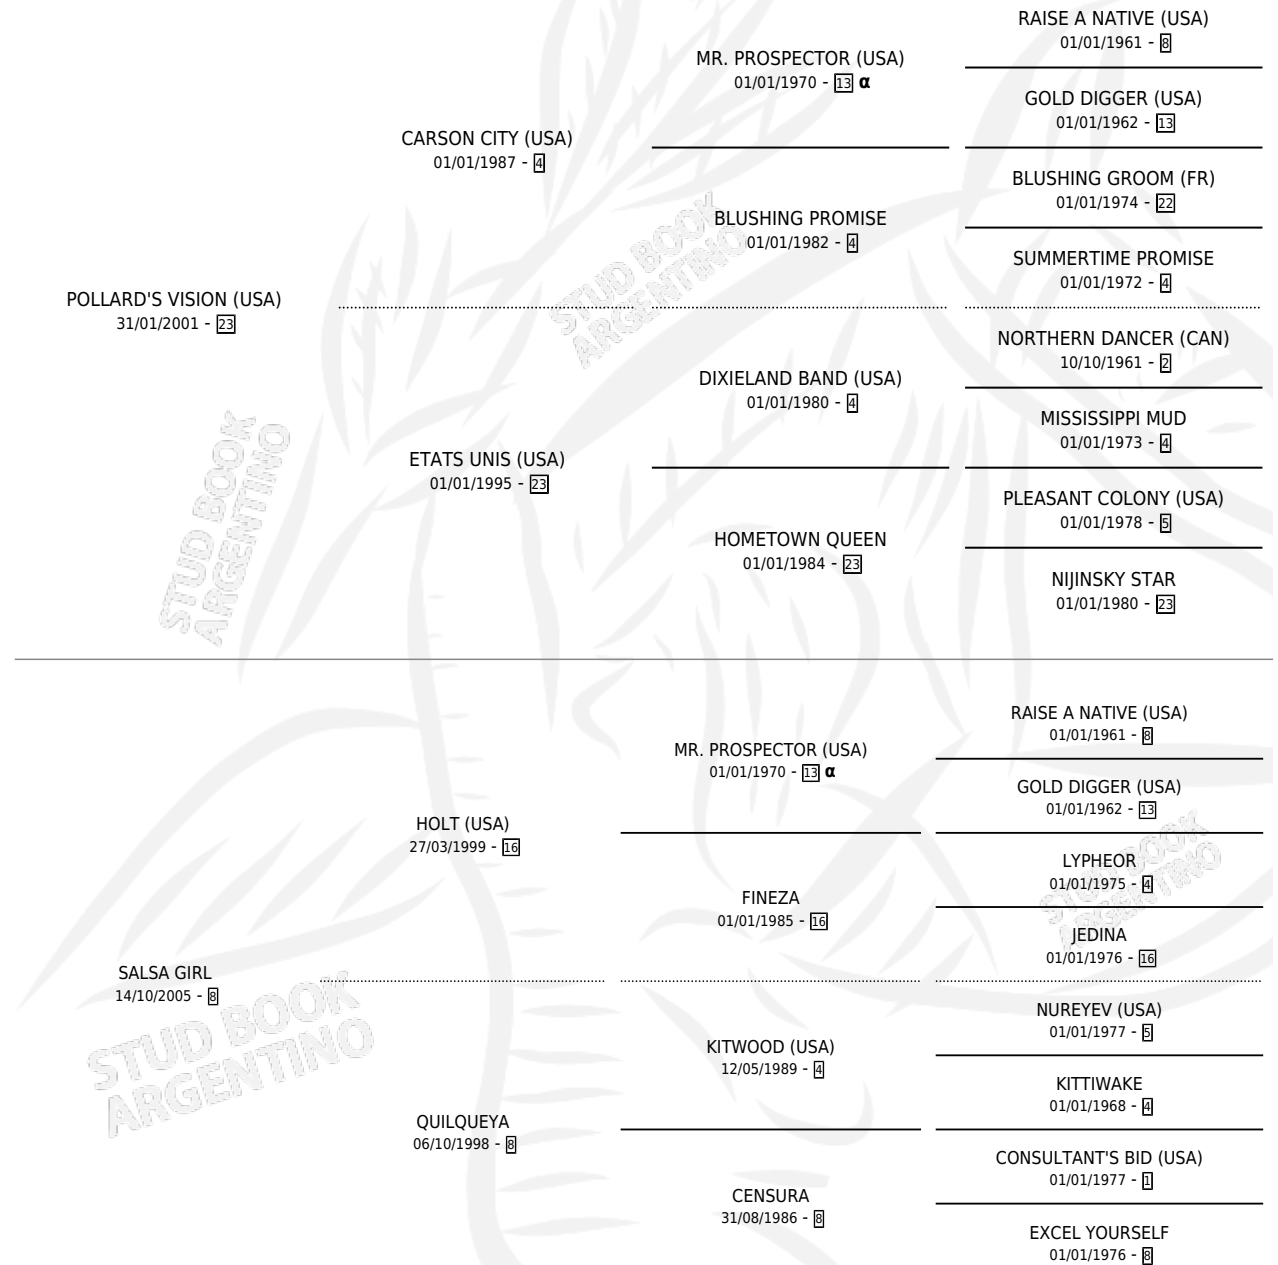

STAR LATIN

por **POLLARD'S VISION (USA)** y **SALSA GIRL** por **HOLT (USA)**

Argentina · Hembra · Zaino · SP · 08/09/2014
Familia 8-c · Volumen 42

ESTADO

TIPIFICACIÓN SANGUÍNEA	X
TIPIFICACIÓN POR ADN	✓
PASAPORTE	✓
IDENTIFICACIÓN POR MICROCHIP	✓
REPRODUCTOR	✓

Lugar de nacimiento: La Numancia
Criador: Mateos Raul Osvaldo

~

HIJOS

	MACHOS	HEMBRAS
1 NACIERON	0	1
SIN ACTUACIONES		

PEDIGREE

INBREEDING : α