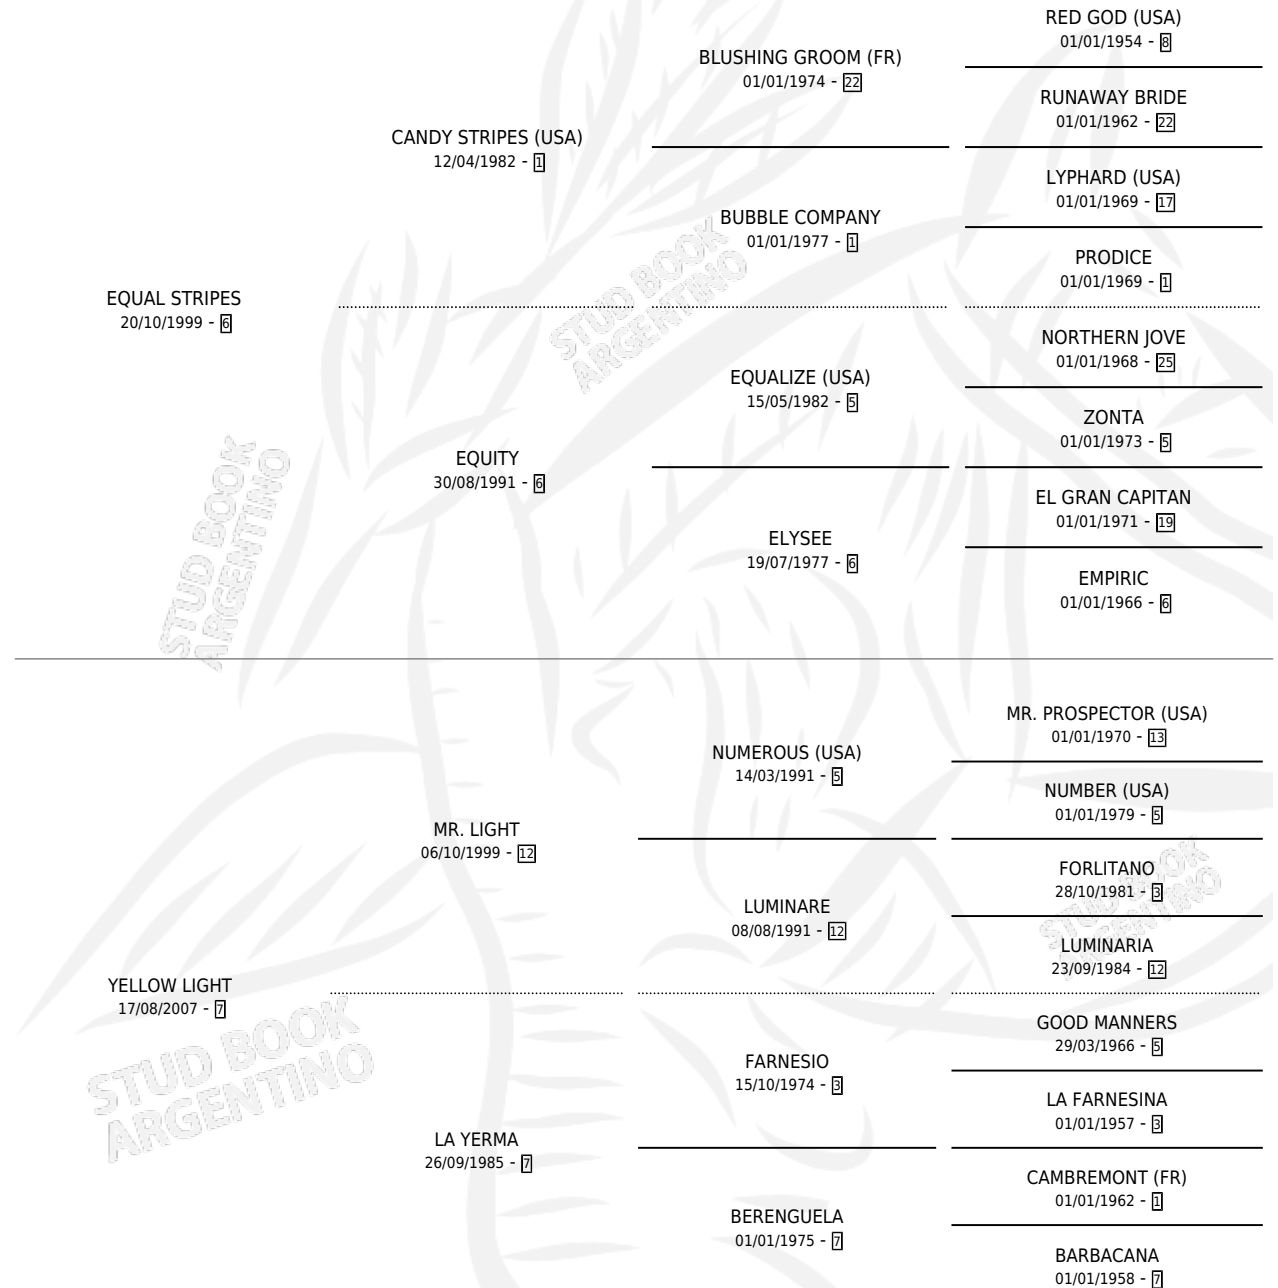

YEMBE

por **EQUAL STRIPES** y **YELLOW LIGHT** por **MR. LIGHT**

Argentina · Macho · Alazan · SP · 25/08/2014
Familia 7 · Volumen 42

ESTADO

TIPIFICACIÓN SANGUÍNEA	X
TIPIFICACIÓN POR ADN	✓
PASAPORTE	✓
IDENTIFICACIÓN POR MICROCHIP	✓
REPRODUCTOR	X

Lugar de nacimiento: El Turf

Criador: El Turf

PEDIGREE