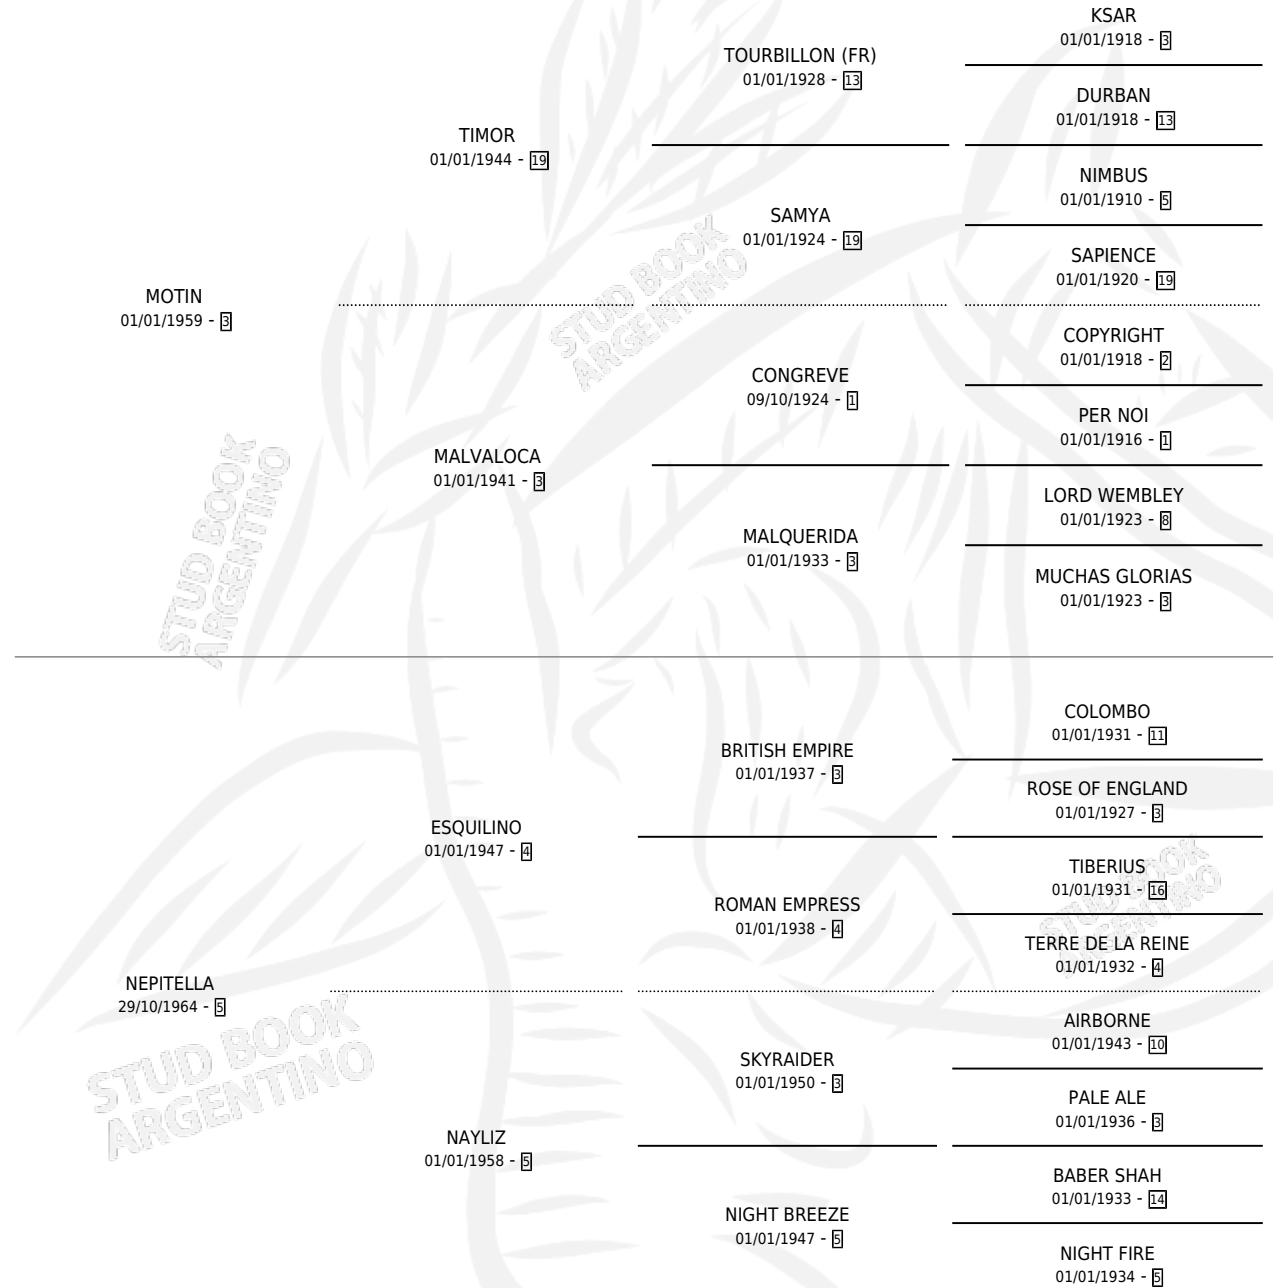

MOJARRO

por MOTIN y NEPITELLA por ESQUILINO

Argentina · Macho · Alazan · SP · 08/11/1976
Familia 5-e · Volumen 29

ESTADO

TIPIFICACIÓN SANGUÍNEA	X
TIPIFICACIÓN POR ADN	X
PASAPORTE	X
IDENTIFICACIÓN POR MICROCHIP	X
REPRODUCTOR	X

Lugar de nacimiento: Campo particular

Criador: Sin dato

PEDIGREE

MOJARRO

Datos oficiales del Stud Book Argentino

Documento generado el 15/05/2026

studbook.org.ar